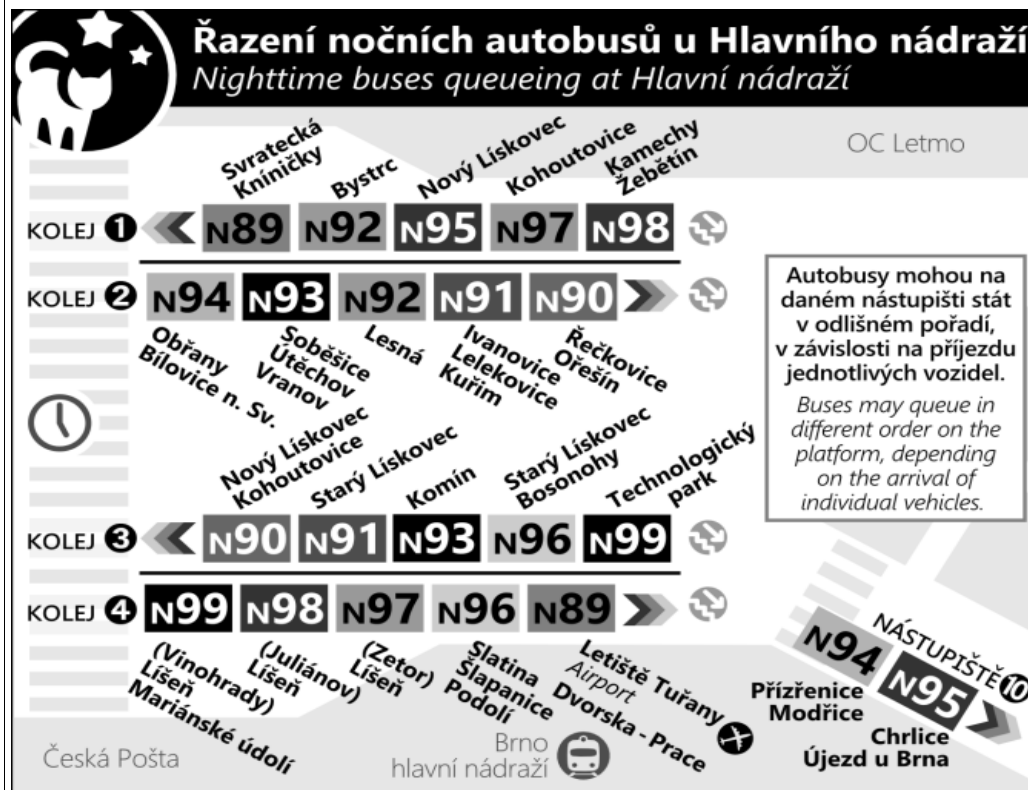

**N98** &Odjezdy ze zastávky **Chvalovka**směr **Jírova****NOČNÍ LINKA**

1185/2

Zóna 101

BARTOLOMĚJSKÁ (w)  
 Křivánkovo náměstí (w)  
 Drty (z)  
 Žebětínský rybník (z)  
 Kamechy (z)  
**Chvalovka (z)**  
 1 Kavč (z)  
 2 Říčanská (z)  
 3 Ruda (z)  
 5 Ečerova  
 6 Ondroušková (z)  
 8 Kubíčková (z)  
 9 Rakovecká (z)  
 10 Přístaviště (z)  
 14 Zoologická zahrada  
 15 Svratecká  
 16 Jundrovská (z)  
 17 Jundrovský most (z)  
 18 Jundrov (o)  
 19 Veselá (z)  
 22 Pod Jurankou (z)  
 23 Anthropos (z)  
 23 Přisárky (w)  
 24 Riviéra (z)  
 25 Bauerova (z)  
 26 Velodrom (z)  
 27 Křížkovského (z)  
 28 Mendlovo náměstí  
 29 Václavská (o)  
 32 Hybešova (o)  
 33 Hlavní nádraží  
 34 Vlnka (o)  
 35 Masná (o)  
 36 Živovského (o)  
 37 Geiselerova (o)  
 38 Buzkova (o)  
 39 Otakara Ševčíka (o)  
 40 Dělnický dům  
 40 Podlomní (o)  
 40 Špačková (z)  
 41 Bělohorská (z)  
 42 Bílá hora (z)  
 44 Vlkova (o)  
 45 Houbalova (w)  
 46 Elpova (w)  
 47 Hornikova (w)  
 48 Podbélá (w)  
 49 Moláková (w)  
 51 JÍROVA

w : zastávka v prac.dnech od 20 do 5 hodin, v sobotu a neděli celodenně na znamení  
 z : zastávka celodenně na znamení  
 o : zastávka od 20 do 5 hodin na znamení  
 & : bezbariérová zastávka

NOC PŘED PRACOVNÍM DNEM		NOC PŘED NEPRACOVNÍM DNEM	
NEPLATÍ V NOCI 30.12./31.12.		PLATÍ TAKÉ V NOCI 30.12./31.12.	
22	22 52	22	22 52
23	22	23	22
0	22	0	22
1	22	1	22
2	22	2	22
3	22 52	3	22
4	22	4	22 52
5		5	22
6		6	
7		7	

V NOCI 24.12./25.12. JSOU NOČNÍ LINKY V PROVOZU JIŽ OD 17.00\* HOD.,  
 OBDOBĚ 31.12./1.1. JIŽ OD 21.00\* HOD., A TO V INTERVALU 20-30 MINUT DLE  
 ZVLÁŠTNÍHO JÍZDNÍHO ŘÁDU.

\* čas prvního spojení v uzlu Hlavní nádraží