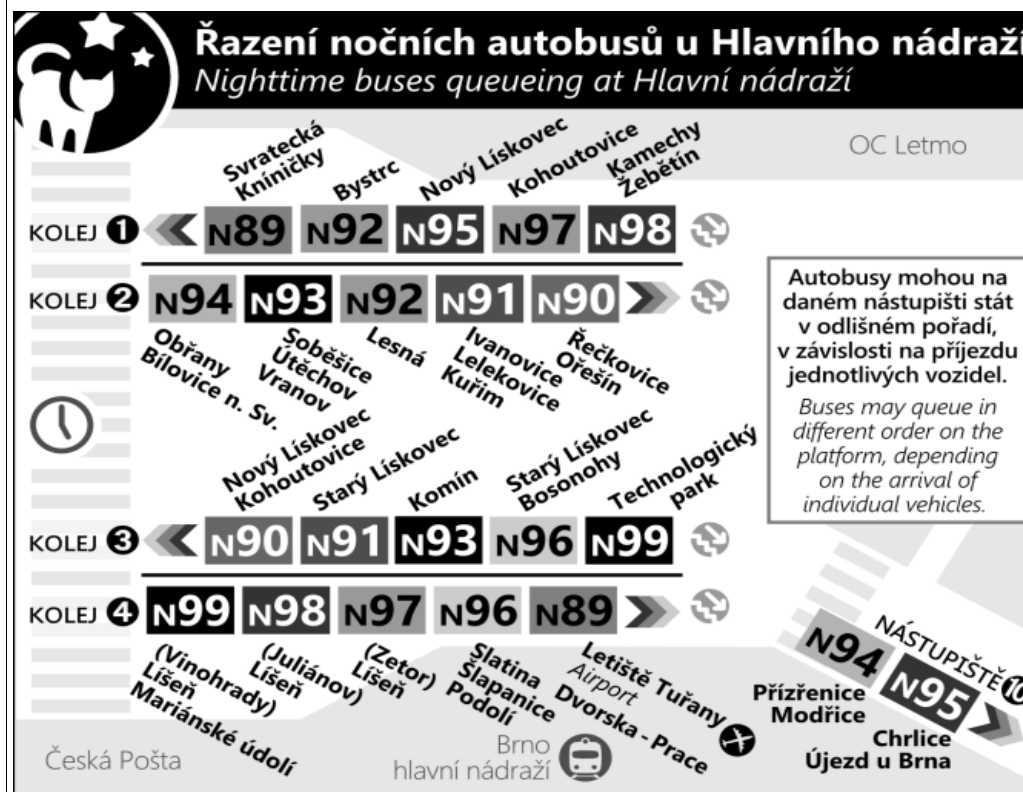

N98Odjezdy ze zastávky **Říčanská**
směr **Jírova****NOČNÍ LINKA**

1559/2

w : zastávka v prac.dnech od 20 do 5 hodin, v sobotu a neděli celodenně na znamení
z : zastávka celodenně na znamení
o : zastávka od 20 do 5 hodin na znamení
& : bezbariérová zastávka

NOC PŘED PRACOVNÍM DNEM		NOC PŘED NEPRACOVNÍM DNEM	
NEPLATÍ V NOCI 30.12./31.12.		PLATÍ TAKÉ V NOCI 30.12./31.12.	
22	24 54	22	24 54
23	24	23	24
0	24	0	24
1	24	1	24
2	24	2	24
3	24 54	3	24
4	24	4	24 54
5		5	24
6		6	
7		7	

V NOCI 24.12./25.12. JSOU NOČNÍ LINKY V PROVOZU JIŽ OD 17.00* HOD.,
OBDOBĚ 31.12./1.1. JIŽ OD 21.00* HOD., A TO V INTERVALU 20-30 MINUT DLE
ZVLÁŠTNÍHO JÍZDNÍHO ŘÁDU.

* čas prvního spojení v uzlu Hlavní nádraží