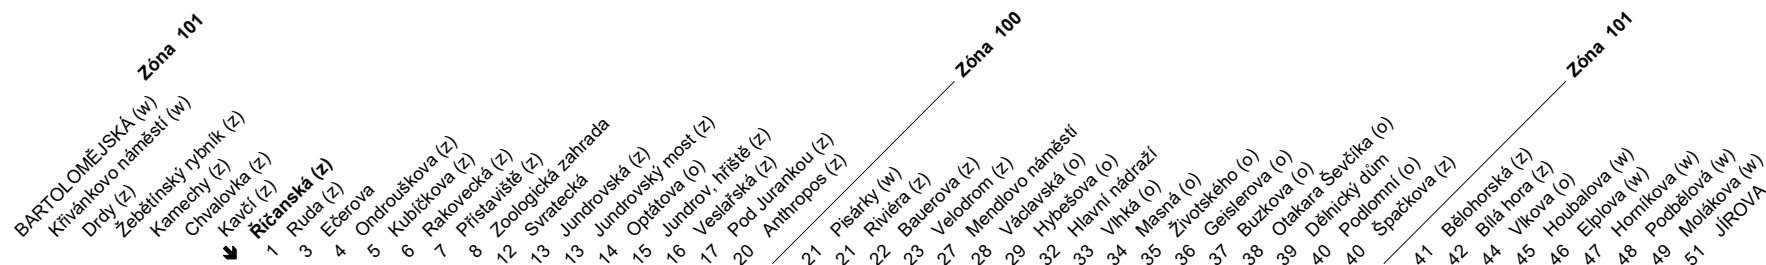

N98Odjezdy ze zastávky **Říčanská**
směr **Jírova****NOČNÍ LINKA**

1559/2

w : zastávka v prac.dnech od 20 do 5 hodin, v sobotu a neděli celodenně na znamení
z : zastávka celodenně na znamení
o : zastávka od 20 do 5 hodin na znamení
& : bezbariérová zastávka

NOC PŘED PRACOVNÍM DNEM		NOC PŘED NEPRACOVNÍM DNEM	
NEPLATÍ V NOCI 30.12./31.12.		PLATÍ TAKÉ V NOCI 30.12./31.12.	
22	24 54	22	24 54
23	24	23	24
0	24	0	24
1	24	1	24
2	24	2	24
3	24 54	3	24
4	24	4	24 54
5		5	24
6		6	
7		7	

V NOCI 24.12./25.12. JSOU NOČNÍ LINKY V PROVOZU JIŽ OD 17.00* HOD.,
OBDOBĚ 31.12./1.1. JIŽ OD 21.00* HOD., A TO V INTERVALU 20-30 MINUT DLE
ZVLÁŠTNÍHO JÍZDNÍHO ŘÁDU.

* čas prvního spojení v uzlu Hlavní nádraží