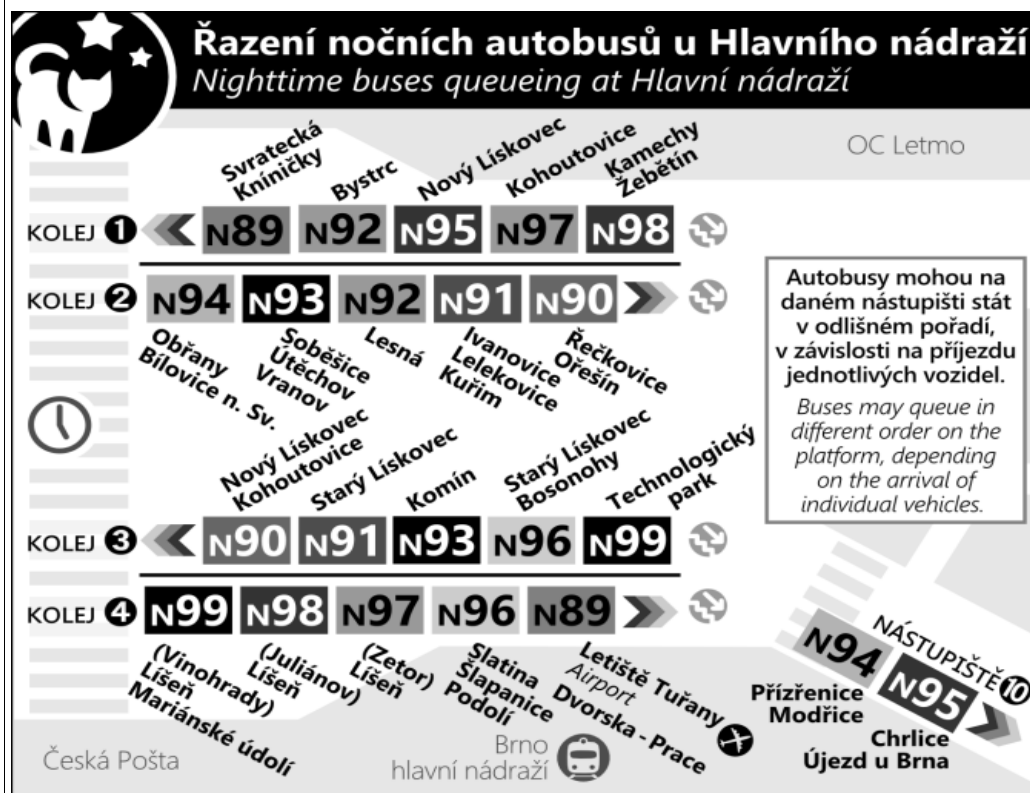

N98 &Odjezdy ze zastávky **Pod Jurankou**směr **Jírova****NOČNÍ LINKA**

1490/2

w : zastávka v prac.dnech od 20 do 5 hodin, v sobotu a neděli celodenně na znamení
 z : zastávka celodenně na znamení
 o : zastávka od 20 do 5 hodin na znamení
 & : bezbariérová zastávka

Autobusy mohou na daném nástupišti stát v odlišném pořadí, v závislosti na příjezdu jednotlivých vozidel.
 Buses may queue in different order on the platform, depending on the arrival of individual vehicles.

V NOCI 24.12./25.12. JSOU NOČNÍ LINKY V PROVOZU JIŽ OD 17.00* HOD.,
 OBDOBĚ 31.12./1.1. JIŽ OD 21.00* HOD., A TO V INTERVALU 20-30 MINUT DLE
 ZVLÁŠTNÍHO JÍZDNÍHO ŘÁDU.

* čas prvního spojení v uzlu Hlavní nádraží