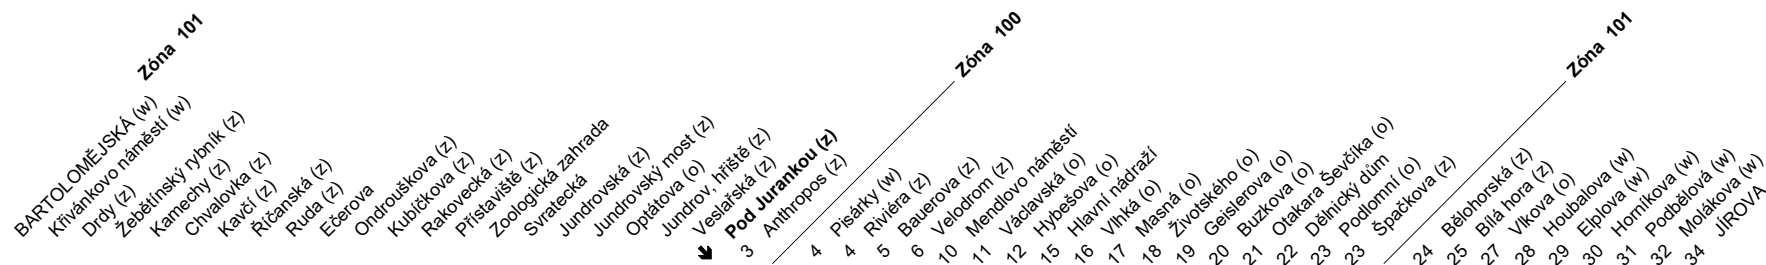

N98 &Odjezdy ze zastávky **Pod Jurankou**směr **Jírova****NOČNÍ LINKA**

1490/2

w : zastávka v prac.dnech od 20 do 5 hodin, v sobotu a neděli celodenně na znamení
 z : zastávka celodenně na znamení
 o : zastávka od 20 do 5 hodin na znamení
 & : bezbariérová zastávka

Autobusy mohou na daném nástupišti stát v odlišném pořadí, v závislosti na příjezdu jednotlivých vozidel.
 Buses may queue in different order on the platform, depending on the arrival of individual vehicles.