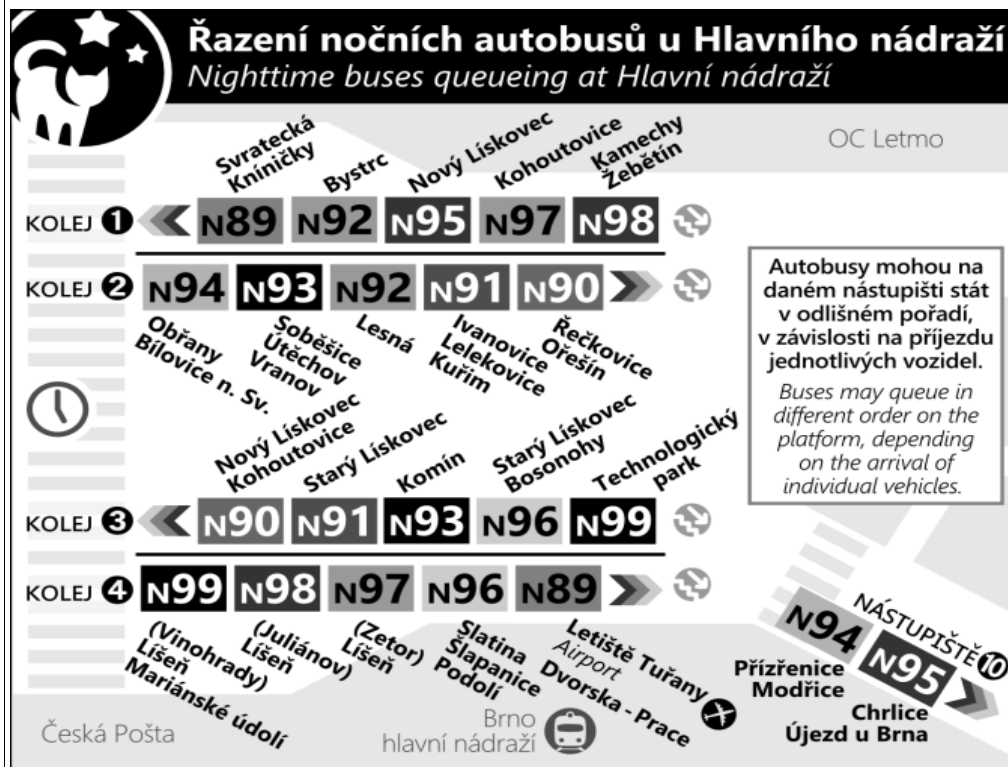

N98Odjezdy ze zastávky **Pod Jurankou**směr **Bartolomějská****NOČNÍ LINKA**

1490/1

w : zastávka v prac.dnech od 20 do 5 hodin, v sobotu a neděli celodenně na znamení
 o : zastávka od 20 do 5 hodin na znamení
 z : zastávka celodenně na znamení
 & : bezbariérová zastávka

NOČNÍ LINKA PŘED PRACOVNÍM DNEM

NEPLATÍ V NOCI 30.12./31.12.

22	
23	11 41
0	11
1	11
2	11
3	11
4	11 41
5	11
6	
7	

NOČNÍ LINKA PŘED NEPRACOVNÍM DNEM

PLATÍ TAKÉ V NOCI 30.12./31.12.

22	
23	11 41
0	11
1	11
2	11
3	11
4	11
5	11 41
6	11K
7	

V NOCI 24.12./25.12. JSOU NOČNÍ LINKY V PROVOZU JIŽ OD 17.00* HOD.,
 OBDOBĚ 31.12./1.1. JIŽ OD 21.00* HOD., A TO V INTERVALU 20-30 MINUT DLE
 ZVLÁŠTNÍHO JÍZDNÍHO ŘÁDU.

* čas prvního spojení v uzlu Hlavní nádraží

K : jede jen po zastávku Kamechy
 & : Všechny spoje zajišťuje nízkopodlažní vozidlo.