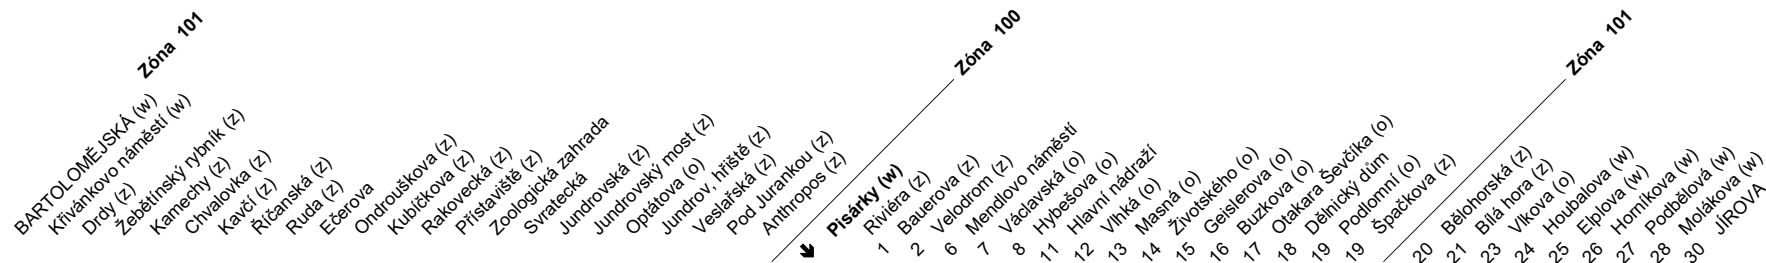

N98 &Odjezdy ze zastávky **Pisárky**směr **Jírova****NOČNÍ LINKA**

1487/8

w : zastávka v prac.dnech od 20 do 5 hodin, v sobotu a neděli celodenně na znamení
 z : zastávka celodenně na znamení
 o : zastávka od 20 do 5 hodin na znamení
 & : bezbariérová zastávka

NOC PŘED PRACOVNÍM DNEM		NOC PŘED NEPRACOVNÍM DNEM	
NEPLATÍ V NOCI 30.12./31.12.		PLATÍ TAKÉ V NOCI 30.12./31.12.	
22	45	22	45
23	15 45	23	15 45
0	45	0	45
1	45	1	45
2	45	2	45
3	45	3	45
4	15 45	4	45
5		5	15 45
6		6	
7		7	

V NOCI 24.12./25.12. JSOU NOČNÍ LINKY V PROVOZU JIŽ OD 17.00* HOD.,
 OBDOBĚ 31.12./1.1. JIŽ OD 21.00* HOD., A TO V INTERVALU 20-30 MINUT DLE
 ZVLÁŠTNÍHO JÍZDNÍHO ŘÁDU.

* čas prvního spojení v uzlu Hlavní nádraží