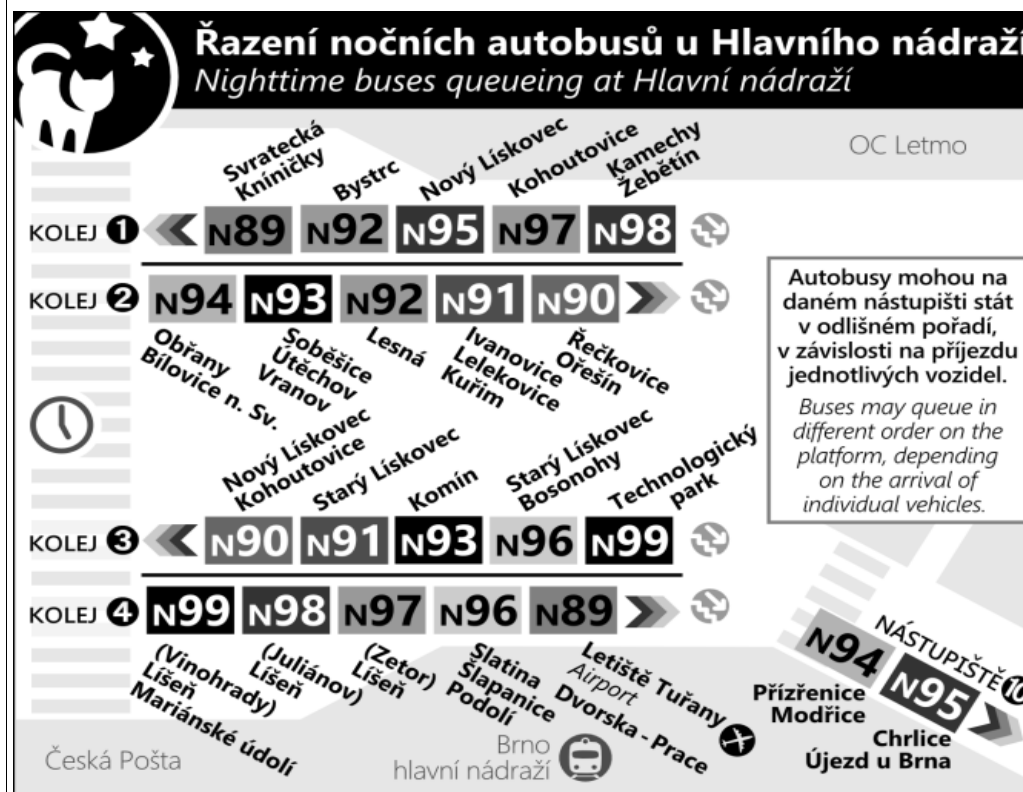

N98 &Odjezdy ze zastávky **Pisárky**směr **Jírova****NOČNÍ LINKA**

1487/8

w : zastávka v prac.dnech od 20 do 5 hodin, v sobotu a neděli celodenně na znamení
 z : zastávka celodenně na znamení
 o : zastávka od 20 do 5 hodin na znamení
 & : bezbariérová zastávka

NOC PŘED PRACOVNÍM DNEM		NOC PŘED NEPRACOVNÍM DNEM	
NEPLATÍ V NOCI 30.12./31.12.		PLATÍ TAKÉ V NOCI 30.12./31.12.	
22	45	22	45
23	15 45	23	15 45
0	45	0	45
1	45	1	45
2	45	2	45
3	45	3	45
4	15 45	4	45
5		5	15 45
6		6	
7		7	

V NOCI 24.12./25.12. JSOU NOČNÍ LINKY V PROVOZU JIŽ OD 17.00* HOD.,
 OBDOBĚ 31.12./1.1. JIŽ OD 21.00* HOD., A TO V INTERVALU 20-30 MINUT DLE
 ZVLÁŠTNÍHO JÍZDNÍHO ŘÁDU.

* čas prvního spojení v uzlu Hlavní nádraží