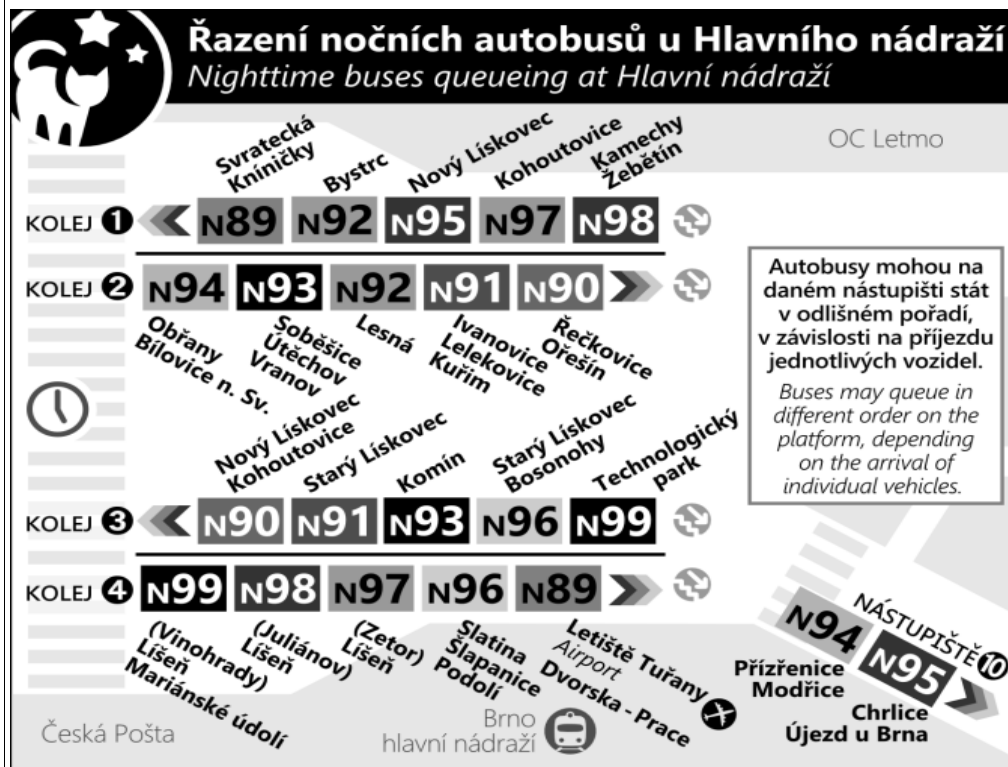

**N98**Odjezdy ze zastávky **Pisárky**směr **Bartolomějská****NOČNÍ LINKA**

1487/7

w : zastávka v prac.dnech od 20 do 5 hodin, v sobotu a neděli celodenně na znamení  
 o : zastávka od 20 do 5 hodin na znamení  
 z : zastávka celodenně na znamení  
 & : bezbariérová zastávka

NOC PŘED PRACOVNÍM DNEM		NOC PŘED NEPRACOVNÍM	
NEPLATÍ V NOCI 30.12./31.12.		PLATÍ TAKÉ V NOCI 30.12./31.12.	
22		22	
23	08 38	23	08 38
0	08	0	08
1	08	1	08
2	08	2	08
3	08	3	08
4	08 38	4	08
5	08	5	08 38
6		6	08K
7		7	

V NOCI 24.12./25.12. JSOU NOČNÍ LINKY V PROVOZU JIŽ OD 17.00\* HOD.,  
 OBDOBNĚ 31.12./1.1. JIŽ OD 21.00\* HOD., A TO V INTERVALU 20-30 MINUT DLE  
 ZVLÁŠTNÍHO JÍZDNÍHO ŘÁDU.

\* čas prvního spojení v uzlu Hlavní nádraží

K : jede jen po zastávku Kamechy  
 & : Všechny spoje zajišťuje nízkopodlažní vozidlo.