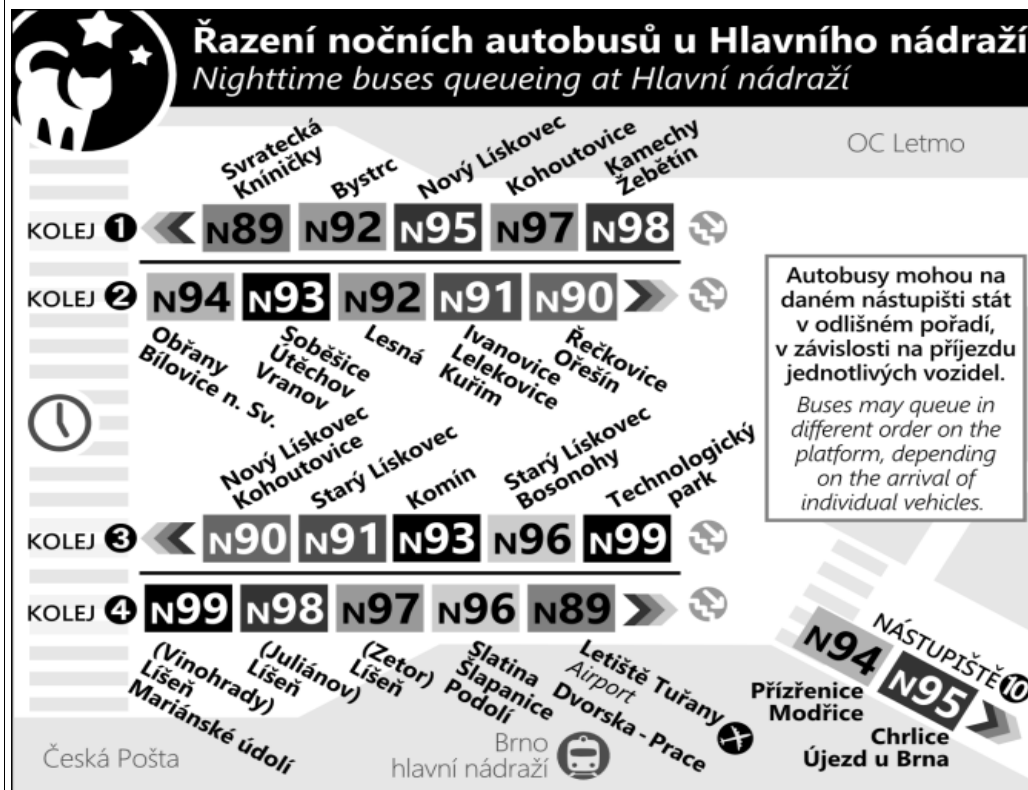

Zóna 100

Přisárky (w)
 Riviéra (z)
 Bauerova (z)
 Velodrom (z)
 Mendlovo náměstí
 Václavská (o)
 Hýbešova (o)
 Hlavní nádraží
 Vlnka (o)
 Masná (o)
 Živošského (o)
 Geislerova (o)
 Buzkova (o)
 Otakara (o)
 Dělnický dům
 Podlomy (o)
 Špačková (z)

Zóna 101

Bělohovská (z)
 Bílá hora (z)
 Vlkova (o)
 Houbalova (w)
 Elpova (w)
 Hornikova (w)
 Poděblová (w)
 Moláková (w)
 JÍROVA

w : zastávka v prac.dnech od 20 do 5 hodin, v sobotu a neděli celodenně na znamení
 z : zastávka celodenně na znamení
 o : zastávka od 20 do 5 hodin na znamení
 & : bezbariérová zastávka

NOC PŘED PRACOVNÍM DNEM

NEPLATÍ V NOCI 30.12./31.12.

22	22 52
23	22
0	22
1	22
2	22
3	22 52
4	22
5	
6	
7	

NOC PŘED NEPRACOVNÍM DNEM

PLATÍ TAKÉ V NOCI 30.12./31.12.

22	22 52
23	22
0	22
1	22
2	22
3	22
4	22 52
5	22
6	
7	

V NOCI 24.12./25.12. JSOU NOČNÍ LINKY V PROVOZU JIŽ OD 17.00* HOD.,
 OBDOBĚ 31.12./1.1. JIŽ OD 21.00* HOD., A TO V INTERVALU 20-30 MINUT DLE
 ZVLÁŠTNÍHO JÍZDNÍHO ŘÁDU.

* čas prvního spojení v uzlu Hlavní nádraží