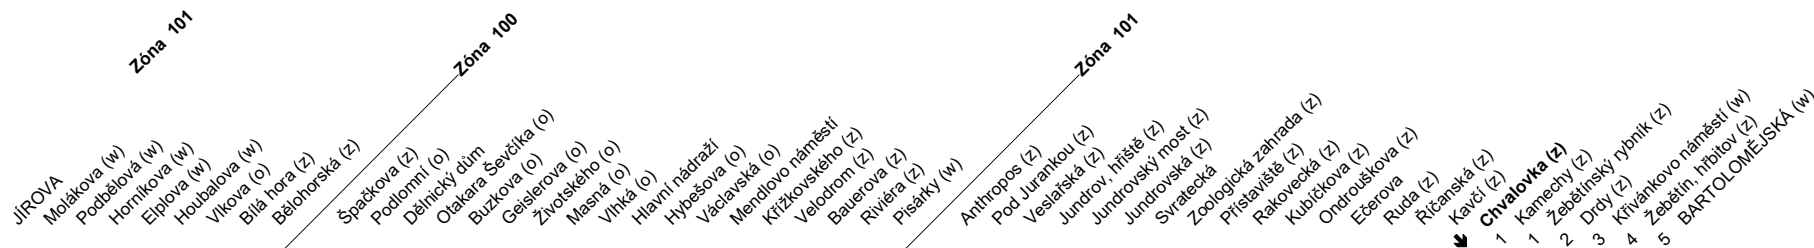

N98Odjezdy ze zastávky **Chvalovka**
směr **Bartolomějská****NOČNÍ LINKA**

1185/1

w : zastávka v prac.dnech od 20 do 5 hodin, v sobotu a neděli celodenně na znamení
 o : zastávka od 20 do 5 hodin na znamení
 z : zastávka celodenně na znamení
 & : bezbariérová zastávka

V NOCI 24.12./25.12. JSOU NOČNÍ LINKY V PROVOZU JIŽ OD 17.00* HOD.,
 OBDOBNĚ 31.12./1.1. JIŽ OD 21.00* HOD., A TO V INTERVALU 20-30 MINUT DLE
 ZVLÁŠTNÍHO JÍZDNÍHO ŘÁDU.

* čas prvního spojení v uzlu Hlavní nádraží