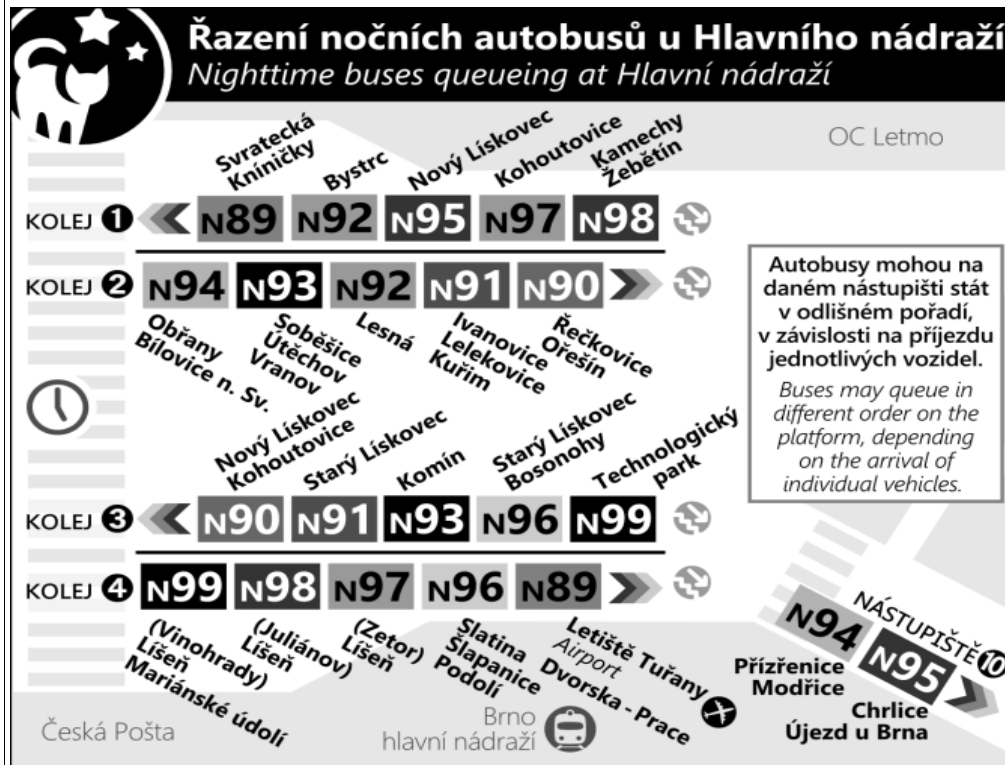

N98Odjezdy ze zastávky **Chvalovka**
směr **Bartolomějská****NOČNÍ LINKA**

1185/1

w : zastávka v prac.dnech od 20 do 5 hodin, v sobotu a neděli celodenně na znamení
 o : zastávka od 20 do 5 hodin na znamení
 z : zastávka celodenně na znamení
 & : bezbariérová zastávka

NOC PŘED PRACOVNÍM DNEM		NOC PŘED NEPRACOVNÍM	
NEPLATÍ V NOCI 30.12./31.12.		PLATÍ TAKÉ V NOCI 30.12./31.12.	
22		22	
23	31	23	31
0	01 31	0	01 31
1	31	1	31
2	31	2	31
3	31	3	31
4	31	4	31
5	01 31	5	31
6		6	01 31K
7		7	

V NOCI 24.12./25.12. JSOU NOČNÍ LINKY V PROVOZU JIŽ OD 17.00* HOD.,
 OBDOBNĚ 31.12./1.1. JIŽ OD 21.00* HOD., A TO V INTERVALU 20-30 MINUT DLE
 ZVLÁŠTNÍHO JÍZDNÍHO ŘÁDU.

* čas prvního spojení v uzlu Hlavní nádraží

K : jede jen po zastávku Kamechy
 & : Všechny spoje zajišťuje nízkopodlažní vozidlo.