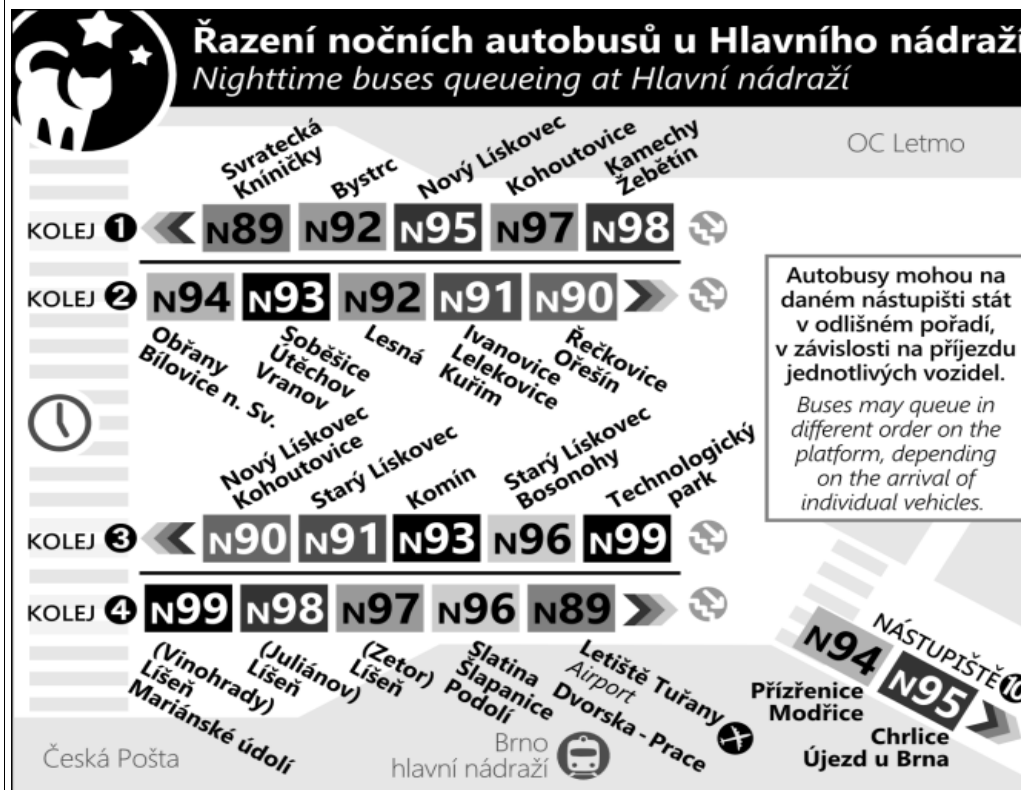

N98 Odjezdy ze zastávky **Chvalovka**směr **Jírova****NOČNÍ LINKA**

1185/2

Zóna 101

- BARTOLOMĚJSKÁ (w)
- Křivánkovo náměstí (w)
- Dřty (Z)
- Žebětínský rybník (Z)
- Kamechy (Z)
- Chvalovka (Z)**
- 1 Kavč (Z)
- 2 Říčanská (Z)
- 3 Ruda (Z)
- 5 Ečerova
- 6 Ondroušková (Z)
- 8 Kubíčková (Z)
- 9 Rakovecká (Z)
- 10 Přístaviště (Z)
- 14 Zoologická zahrada
- 15 Svratecká
- 15 Jundrovská
- 16 Jundrovský most (Z)
- 17 Optátova (O)
- 18 Jundrov, hřiště (Z)
- 19 Veselácká (Z)
- 22 Pod Jurankou (Z)
- 23 Anthropos (Z)
- 23 Přisárky (w)
- 24 Riviéra (Z)
- 25 Bauerova (Z)
- 29 Velodrom (Z)
- 30 Mendlovo náměstí
- 31 Václavská (O)
- 34 Hýbešova (O)
- 35 Hlavní nádraží
- 36 Vlnka (O)
- 37 Masná (O)
- 38 Živošského (O)
- 39 Geislerova (O)
- 40 Buzkova (O)
- 41 Otakara
- 42 Dělnický dům
- 43 Podlomy (O)
- 44 Špačková (Z)
- 45 Bělohovská (Z)
- 46 Bílá hora (Z)
- 47 Vlkova (O)
- 48 Houbalova (w)
- 49 Elpova (w)
- 50 Horníkova (w)
- 51 Poděblová (w)
- 53 Moláková (w)
- JÍROVA

Zóna 100

Zóna 101

w : zastávka v prac.dnech od 20 do 5 hodin, v sobotu a neděli celodenně na znamení
 z : zastávka celodenně na znamení
 o : zastávka od 20 do 5 hodin na znamení
 & : bezbariérová zastávka

NOC PŘED PRACOVNÍM DNEM

NEPLATÍ V NOCI Z 30./31.12.2020

22	22 52
23	22
0	22
1	22
2	22
3	22 52
4	22
5	
6	
7	

NOC PŘED NEPRACOVNÍM DNEM

NEPLATÍ V NOCI Z 30./31.12.2020

22	22 52
23	22
0	22
1	22
2	22
3	22
4	22 52
5	22
6	
7	

V NOCI 24.12./25.12. JSOU NOČNÍ LINKY V PROVOZU JIŽ OD 17.00* HOD.,
 OBDOBĚ 31.12./1.1. JIŽ OD 21.00* HOD., A TO V INTERVALU 20-30 MINUT DLE
 ZVLÁŠTNÍHO JÍZDNÍHO ŘÁDU.

* čas prvního spojení v uzlu Hlavní nádraží