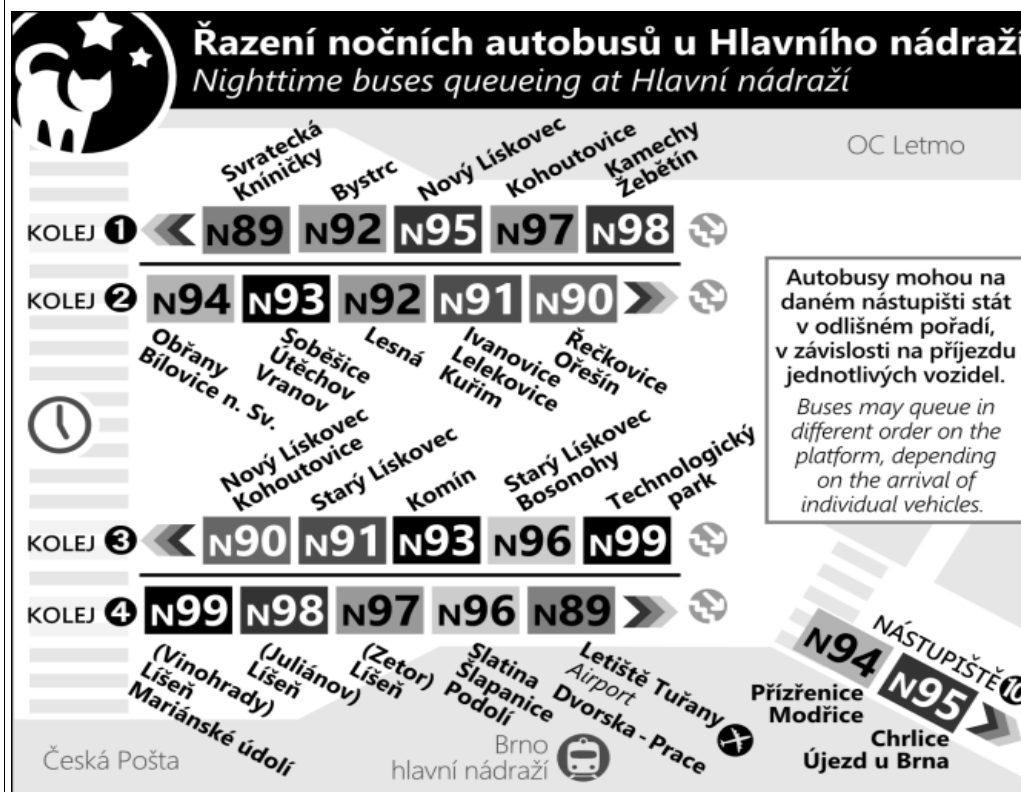

N98

Odjezdy ze zastávky **Riviéra**

směr **Jírova**

NOČNÍ LINKA

1541/1

Zóna 101

BARTOLOMĚJSKÁ (w)
 Křivánkovo náměstí (w)
 Drty (z)
 Žebětínský rybník (z)
 Kamechy (z)
 Chvalovka (z)
 Kavčí (z)
 Říčanská (z)
 Ruda (z)
 Ešerova
 Ondrovošková (z)
 Kubíčková (z)
 Rakovecká (z)
 Přístaviště (z)
 Zoologická zahrada
 Svratecká
 Jundrovská (z)
 Jundrovský most (z)
 Optátova (o)
 Jundrov. nřiště (z)
 Veselácká (z)
 Pod Jurankou (z)
 Anthropos (z)

Zóna 100

Přisádky (w)
 Riviera (z)
 Bauerova (z)
 Velodrom (z)
 Křížkovského (z)
 Mendlovo náměstí
 Václavská (o)
 Hybešova (o)
 Hlavní nádraží
 Vlnka (o)
 Masná (o)
 Živovského (o)
 Geiselerova (o)
 Buzkova (o)
 Otakara
 Dělnický dům
 Podlomní (o)
 Špačková (z)

Zóna 101

19 Bělohorská (z)
 20 Bílá hora (z)
 21 Vlkova (o)
 22 Houbalova (w)
 24 Elpíova (w)
 25 Hornikova (w)
 26 Podbělova (w)
 28 Moláková (w)
 JIROVA

w : zastávka v prac.dnech od 20 do 5 hodin, v sobotu a neděli celodenně na znamení
 z : zastávka celodenně na znamení
 o : zastávka od 20 do 5 hodin na znamení
 & : bezbariérová zastávka

V NOCI 24.12./25.12. JSOU NOČNÍ LINKY V PROVOZU JIŽ OD 17.00* HOD.,
 OBDOBNĚ 31.12./1.1. JIŽ OD 21.00* HOD., A TO V INTERVALU 20-30 MINUT DLE
 ZVLÁŠTNÍHO JÍZDNÍHO ŘÁDU.

* čas prvního spojení v uzlu Hlavní nádraží