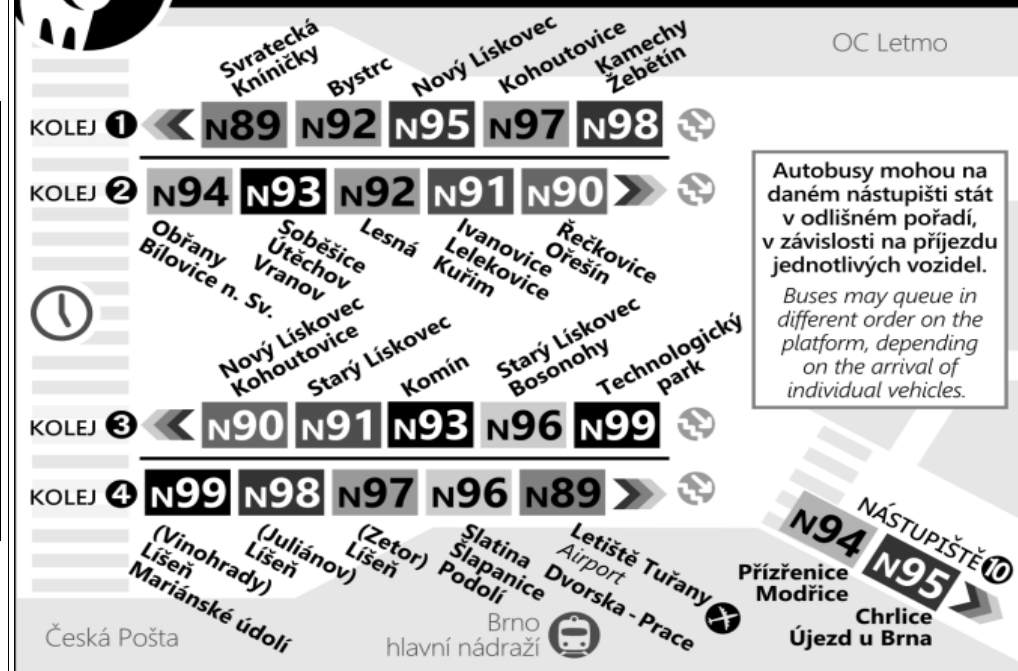

w : zastávka v prac.dnech od 20 do 5 hodin, v sobotu a neděli celodenně na znamení
o : zastávka od 20 do 5 hodin na znamení
z : zastávka celodenně na znamení
& : bezbariérová zastávka

NOC PŘED PRACOVNÍM DNEM

22	45&
23	15& 45&
0	45&
1	45&
2	45&
3	45&
4	15& 45&
5	
6	
7	

NOC PŘED NEPRACOVNÍM

NEPLATÍ V NOCI Z 30./31.12.2020

22	45&
23	15& 45&
0	45&
1	45&
2	45&
3	45&
4	45&
5	15& 45K&
6	
7	

V NOCI 24.12./25.12. JSOU NOČNÍ LINKY V PROVOZU JIŽ OD 17.00* HOD.,
OBDOBĚ 31.12./1.1. JIŽ OD 21.00* HOD., A TO V INTERVALU 20-30 MINUT DLE
ZVLÁŠTNÍHO JÍZDNÍHO ŘÁDU.

* čas prvního spojení v uzlu Hlavní nádraží

Řazení nočních autobusů u Hlavního nádraží

Nighttime buses queuing at Hlavní nádraží

K : jede jen po zastávku Kamechy
& : Všechny spoje zajišťuje nízkopodlažní vozidlo.