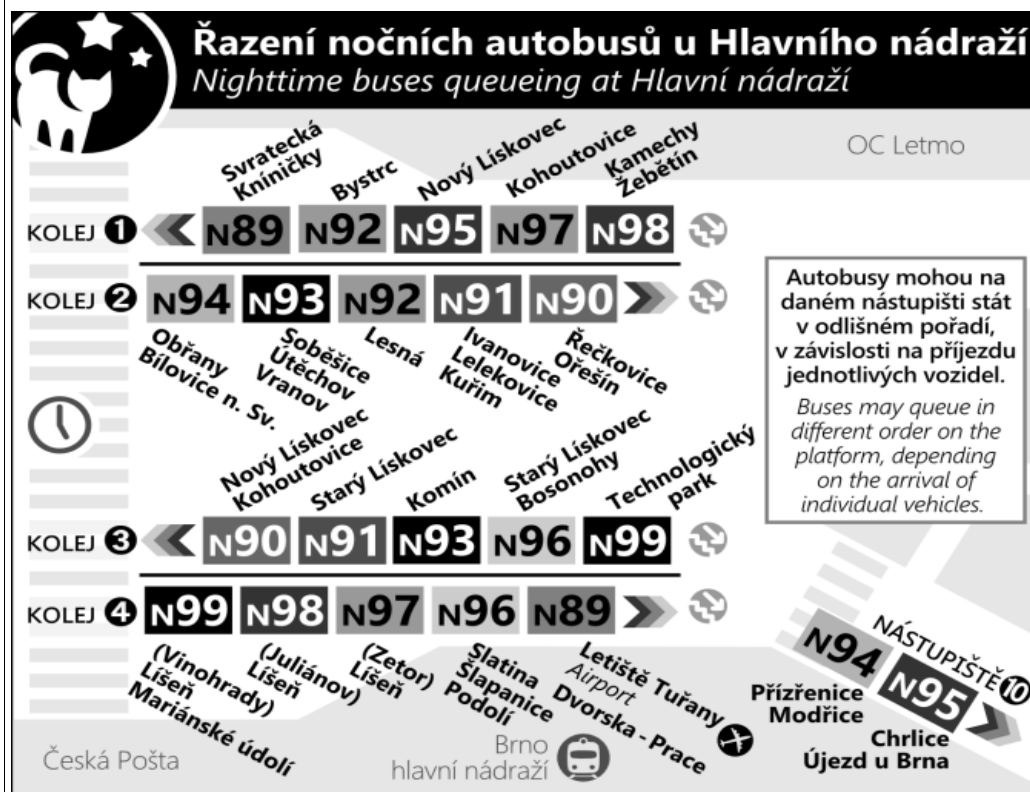

N98

Odjezdy ze zastávky **Chvalovka**

směr **Jírova**

NOČNÍ LINKA

1185/2

- Zóna 101**
- BARTOLOMĚJSKÁ (w)
 - Křivánkovo náměstí (w)
 - Dřoty (z)
 - Žebětínský rybník (z)
 - Kamechy (z)
 - Chvalovka (z)**
 - 1 Kavč (z)
 - 2 Říčanská (z)
 - 3 Ruda (z)
 - 5 Ečerova
 - 6 Ondroušková (z)
 - 8 Kubíčková (z)
 - 9 Rakovecká (z)
 - 10 Přístaviště (z)
 - 14 Zoologická zahrada
 - 15 Svratecká
 - 15 Jundrovská
 - 16 Jundrovská (z)
 - 17 Optátovský most (z)
 - 18 Jundrov (o)
 - 19 Veselá (z)
 - 22 Pod Jurankou (z)
 - 23 Anthropos (z)
 - 23 Přisárky (w)
 - 24 Riviéra (z)
 - 25 Bauerova (z)
 - 26 Velodrom (z)
 - 27 Křížkovského (z)
 - 28 Mendlovo náměstí
 - 29 Václavská (o)
 - 32 Hybešova (o)
 - 33 Hlavní nádraží
 - 34 Vlnka (o)
 - 35 Masná (o)
 - 36 Živovského (o)
 - 37 Geiselerova (o)
 - 38 Buzkova (o)
 - 39 Otakara
 - 40 Dělnický dům
 - 41 Ševčíka (o)
 - 41 Podlomní (o)
 - 42 Špačková (z)
 - 42 Bělohorská (z)
 - 43 Bílá hora (z)
 - 44 Vlkova (o)
 - 45 Houbalova (w)
 - 47 Elpova (w)
 - 48 Horníkova (w)
 - 49 Podbélá (w)
 - 49 Moláková (w)
 - 51 JÍROVA

w : zastávka v prac.dnech od 20 do 5 hodin, v sobotu a neděli celodenně na znamení
 z : zastávka celodenně na znamení
 o : zastávka od 20 do 5 hodin na znamení
 & : bezbariérová zastávka

NOC PŘED PRACOVNÍM DNEM		NOC PŘED NEPRACOVNÍM DNEM	
		NEPLATÍ V NOCI Z 30./31.12.2020	
22	22& 52	22	22& 52&
23	22&	23	22&
0	22&	0	22&
1	22&	1	22&
2	22&	2	22&
3	22& 52&	3	22&
4	22&	4	22& 52&
5		5	22&
6		6	
7		7	

V NOCI 24.12./25.12. JSOU NOČNÍ LINKY V PROVOZU JIŽ OD 17.00* HOD.,
 OBDOBĚ 31.12./1.1. JIŽ OD 21.00* HOD., A TO V INTERVALU 20-30 MINUT DLE
 ZVLÁŠTNÍHO JÍZDNÍHO ŘÁDU.

* čas prvního spojení v uzlu Hlavní nádraží

& : spoj s bezbariérově přístupným vozidlem