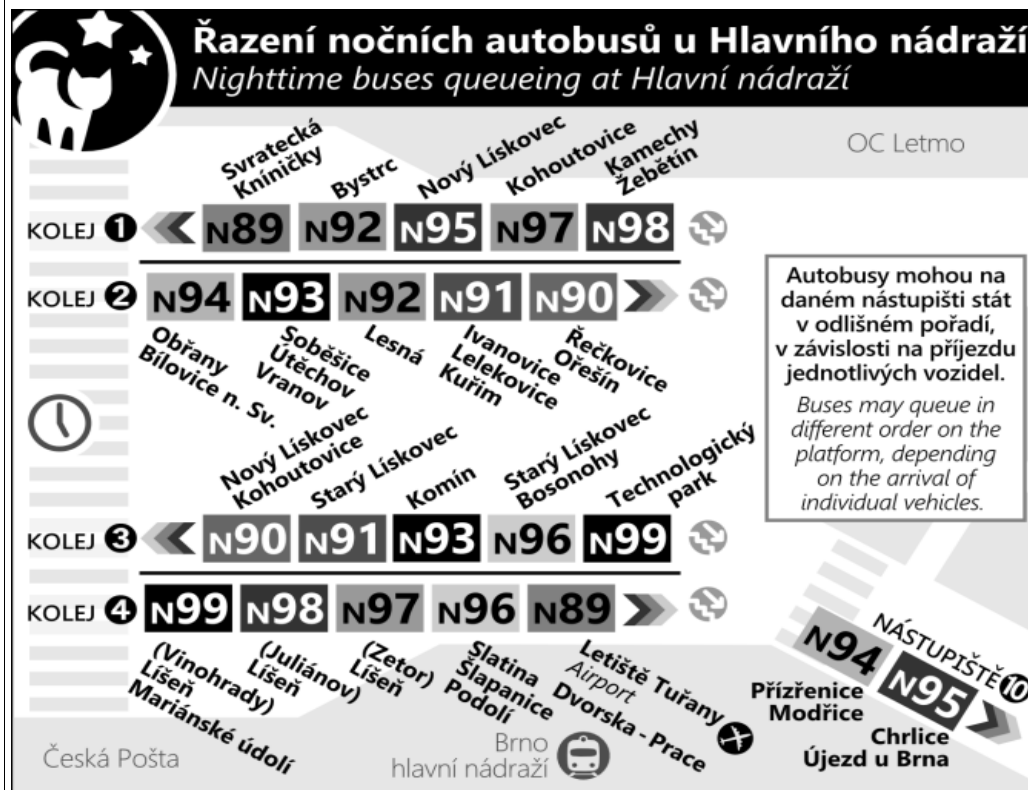

N97 &Odjezdy ze zastávky **Zetor - silnice**směr **Jírovcova****NOČNÍ LINKA**

1787/2

Zóna 101
 LIŠEŇ, HŘBITOV
 Obecká (z)
 Kubelíkova (z)
 Šimáčkova (z)
 Náměstí Karla IV.
 Karoliny Světlé (w)
 Klíčperova (w)
 Zaoralova (w)
Zetor - silnice (w)
 1 Malá Kladovka (z) **Zóna 100**
 2 Juliánov (z)
 3 Dělnický dům
 5 Gajdošova (w)
 6 Stará osada
 7 Kuldova
 8 Vojenská nemocnice (w)
 9 Tkalcovská
 10 Körnerova (o)
 12 Malinovského náměstí
 15 Hlavní nádraží
 16 Hybešova (o)
 18 Nemocnice (o)
 20 Mendlovo náměstí
 21 Vystaviště - hlavní vstup (z)
 22 Vystaviště
 23 Lipová (w)
 24 Pisárky (w)
 25 Anthropos (z)
 26 Antonína Procházky (z)
 27 Libušino údolí (z)
 28 Borodínova (z)
 29 Glinkova (w)
 30 Stamicova (w)
 31 Voříškova (w)
 31 Bellova (w)
 32 Talichova (z)
 33 Pavlovská (z)
 JÍROVCOVA

z : zastávka celodenně na znamení
 w : zastávka v prac.dnech od 20 do 5 hodin, v sobotu a neděli celodenně na znamení
 o : zastávka od 20 do 5 hodin na znamení
 & : bezbariérová zastávka

NOC PŘED PRACOVNÍM DNEM

NEPLATÍ V NOCI 30.12./31.12.

22	41
23	11 41
0	41
1	41
2	41
3	41
4	11 41
5	
6	
7	

NOC PŘED NEPRACOVNÍM DNEM

PLATÍ TAKÉ V NOCI 30.12./31.12.

22	41
23	11 41
0	41
1	41
2	41
3	41
4	41
5	11 41
6	
7	

V NOCI 24.12./25.12. JSOU NOČNÍ LINKY V PROVOZU JIŽ OD 17.00* HOD.,
 OBDOBĚ 31.12./1.1. JIŽ OD 21.00* HOD., A TO V INTERVALU 20-30 MINUT DLE
 ZVLÁŠTNÍHO JÍZDNÍHO ŘÁDU.

* čas prvního spojení v uzlu Hlavní nádraží

& : Všechny spoje zajišťuje nízkopodlažní vozidlo.