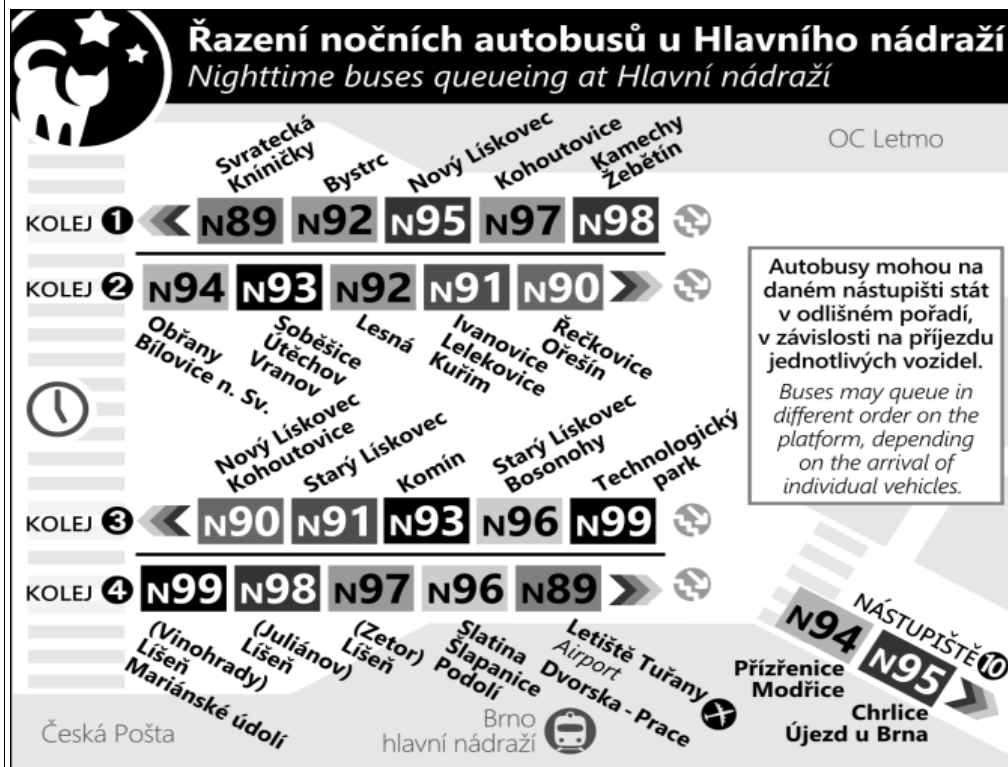

N97 Odjezdy ze zastávky **Voříškovka**směr **Líšeň, hřbitov****NOČNÍ LINKA**

1753/1

Zóna 101
 JÍROVCOVA
 Pavlovská (z)
 Talichova (z)
 Bellova (z)
 ↓ **Voříškovka (w)**
 1 Staničova (w)
 2 Glinkova (w)
 3 Borodínova (w)
 4 Libušina třída (z)
 5 Libušino údolí (z)
 6 Antonína Procházky (z)
 7 Anthrops (z)

Zóna 100
 7 Pisárky (w)
 8 Lipová (w)
 9 Výstaviště (w)
 10 Výstaviště - vstup G2 (z)
 11 Mendlovo náměstí
 13 Nemocnice u sv. Anny (o)
 16 Hybešova (o)
 17 Hlavní nádraží
 18 Malinovského náměstí
 19 Körnerova (o)
 20 Tkalcovská
 21 Vojenská náměstí
 22 Kuldova
 23 Stará osada
 24 Gajdošova (w)
 25 Dělnický dům
 26 Juliánov (z)

NEPLATÍ V NOCI 30.12./31.12.

22	38
23	08 38
0	38
1	38
2	38
3	38
4	08 37M 38
5	
6	
7	

NOC PŘED NEPRACOVNÍM

PLATÍ TAKÉ V NOCI 30.12./31.12.

22	38
23	08 38
0	38
1	38
2	38
3	38
4	38
5	08 38
6	
7	

V NOCI 24.12./25.12. JSOU NOČNÍ LINKY V PROVOZU JIŽ OD 17.00* HOD.,
 OBDOBNĚ 31.12./1.1. JIŽ OD 21.00* HOD., A TO V INTERVALU 20-30 MINUT DLE
 ZVLÁŠTNÍHO JÍZDNÍHO ŘÁDU.

* čas prvního spojení v uzlu Hlavní nádraží

M : odjezd posilového spoje jen do zastávky Mendlovo náměstí
 & : Všechny spoje zajišťuje nízkopodlažní vozidlo.