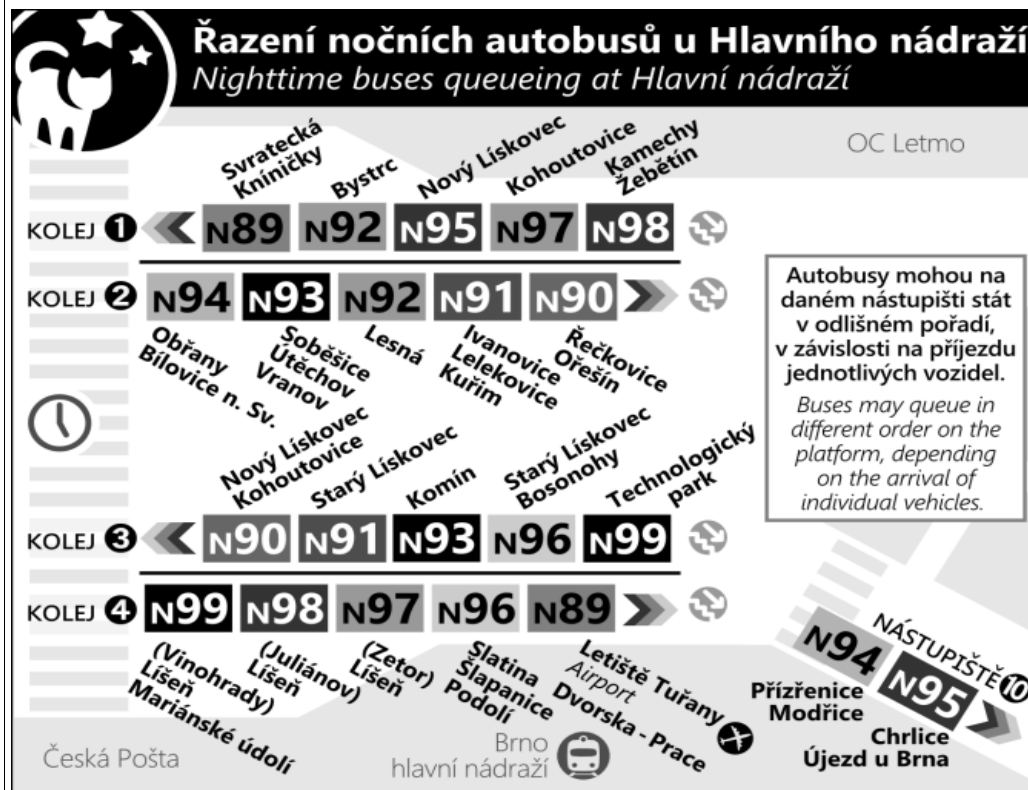

**N97** &Odjezdy ze zastávky **Klicperova**směr **Jírovcova****NOČNÍ LINKA**

1238/2

Zóna 101  
 LIŠEŇ, HŘBITOV  
 Obecká (z)  
 Kubelíkova (z)  
 Šimáčkova (z)  
 Náměstí Karla IV.  
 Karoliny Světlé (w)  
 Klicperova (w)  
 Zaoralova (w)  
 Zetor - silnice (w)  
 Malá Kralovka (z)  
 Zóna 100  
 1 Juliánov (z)  
 2 Dělnický dům  
 3 Gajdošova (w)  
 4 Stará osada  
 5 Kuldova  
 6 Vojenská nemocnice (w)  
 7 Tkalcovská  
 8 Körnerova (o)  
 9 Malinovského  
 10 Hlavní nádraží  
 11 Hybešova (o)  
 12 Nemocnice (o)  
 13 Mendlovo náměstí  
 14 Vystaviště - hlavní vstup (z)  
 15 Vystaviště  
 16 Lipová (w)  
 17 Pisárky (w)  
 18 Zóna 101  
 19 Anthropos (z)  
 20 Antonína Procházky (z)  
 21 Libušino údolí (z)  
 22 Libušina třída (z)  
 23 Borodínova (z)  
 24 Glinkova (w)  
 25 Stamicova (w)  
 26 Voříškova (w)  
 27 Bellova (z)  
 28 Talichova (z)  
 29 Pavlovská (z)  
 30 JÍROVCOVA

z : zastávka celodenně na znamení  
 w : zastávka v prac.dnech od 20 do 5 hodin, v sobotu a neděli celodenně na znamení  
 o : zastávka od 20 do 5 hodin na znamení  
 & : bezbariérová zastávka

**NOC PŘED PRACOVNÍM DNEM**

NEPLATÍ V NOCI 30.12./31.12.

22	38
23	08 38
0	38
1	38
2	38
3	38
4	08 38
5	
6	
7	

**NOC PŘED NEPRACOVNÍM DNEM**

PLATÍ TAKÉ V NOCI 30.12./31.12.

22	38
23	08 38
0	38
1	38
2	38
3	38
4	38
5	08 38
6	
7	

V NOCI 24.12./25.12. JSOU NOČNÍ LINKY V PROVOZU JIŽ OD 17.00\* HOD.,  
 OBDOBĚ 31.12./1.1. JIŽ OD 21.00\* HOD., A TO V INTERVALU 20-30 MINUT DLE  
 ZVLÁŠTNÍHO JÍZDNÍHO ŘÁDU.

\* čas prvního spojení v uzlu Hlavní nádraží

&amp; : Všechny spoje zajišťuje nízkopodlažní vozidlo.