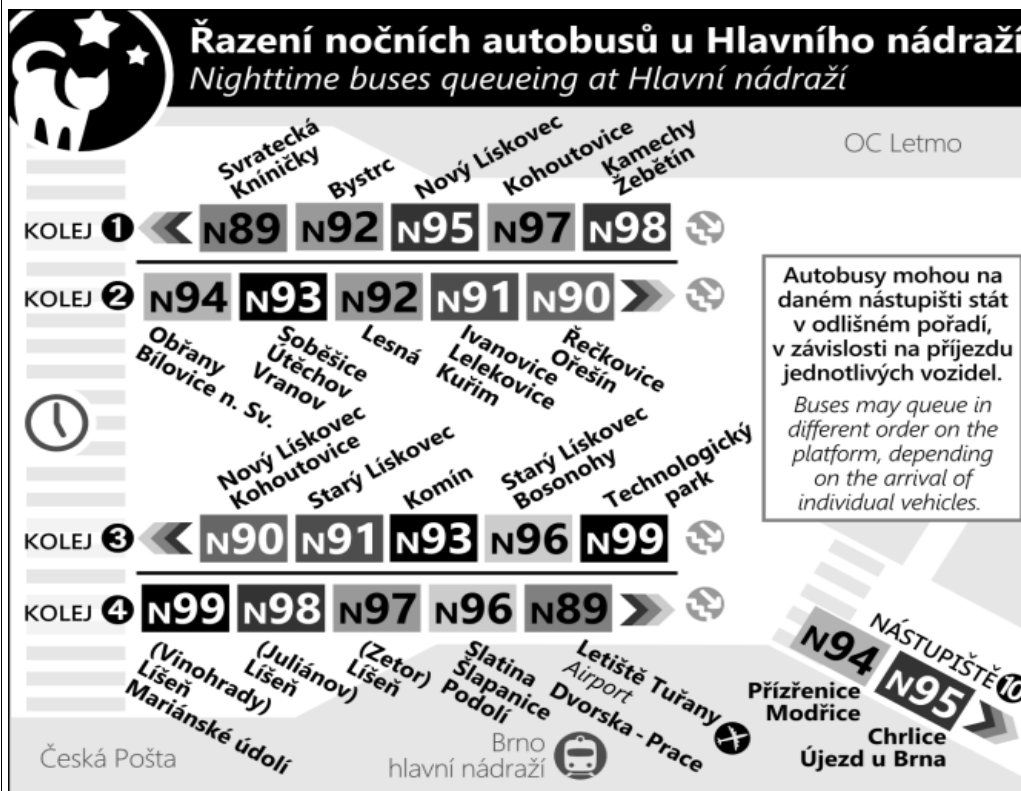

N97

Odjezdy ze zastávky **Malá Klajdovka**
směr **Jírovcova**

NOČNÍ LINKA

1353/2

1. **Zóna 101**
2. LÍŠEŇ, HRBITOV
   - Obecká (z)
   - Kubelíkova (z)
   - Šimáčkova (z)
   - Náměstí Karla IV.
   - Karolíny Světlé (w)
   - Klášperova (w)
   - Zaoralova (w)
   - Zetor - silnice (w)
3. **Malá Klajdovka (z)**
4. 1 Juliánov (z)
   - 2 Dělnický dům
   - 4 Gajdošova (w)
   - 5 Stará osada
   - 6 Kuldova
   - 7 Vojenská nemocnice (w)
   - 8 Tkalcovská
   - 9 Körnerova (o)
   - 11 Malinovského náměstí
   - 14 Hybešova (o)
   - 15 Nemocnice (o)
   - 17 Mendlovo náměstí
   - 19 Vystaviště - hlavní vstup (z)
   - 20 Vystaviště - vstup G2 (z)
   - 21 Lipová (w)
   - 22 Pisárky (w)
5. **Zóna 100**
6. 24 Anthropos (z)
   - 24 Antonína Procházky (z)
   - 25 Libušino údolí (z)
   - 26 Libušina třída (z)
   - 27 Borodínova (z)
   - 28 Glinkova (w)
   - 29 Štamicova (w)
   - 30 Voříškova (w)
   - 30 Bellova (w)
   - 31 Talichova (z)
   - 32 Pavlovská (z)
   - JÍROVCOVA

z : zastávka celodenně na znamení
w : zastávka v prac.dnech od 20 do 5 hodin, v sobotu a neděli celodenně na znamení
o : zastávka od 20 do 5 hodin na znamení
& : bezbariérová zastávka

NOC PŘED PRACOVNÍM DNEM

22	42&
23	12 42
0	42&
1	42
2	42
3	42&
4	12& 42
5	
6	
7	

NOC PŘED NEPRACOVNÍM DNEM

NEPLATÍ V NOCI Z 30./31.12.2020

22	42&
23	12 42
0	42&
1	42
2	42
3	42&
4	42
5	12& 42
6	
7	

V NOCI 24.12./25.12. JSOU NOČNÍ LINKY V PROVOZU JIŽ OD 17.00* HOD.,
OBDOBĚ 31.12./1.1. JIŽ OD 21.00* HOD., A TO V INTERVALU 20-30 MINUT DLE
ZVLÁŠTNÍHO JÍZDNÍHO ŘÁDU.

* čas prvního spojení v uzlu Hlavní nádraží

& : spoj s bezbariérově přístupným vozidlem