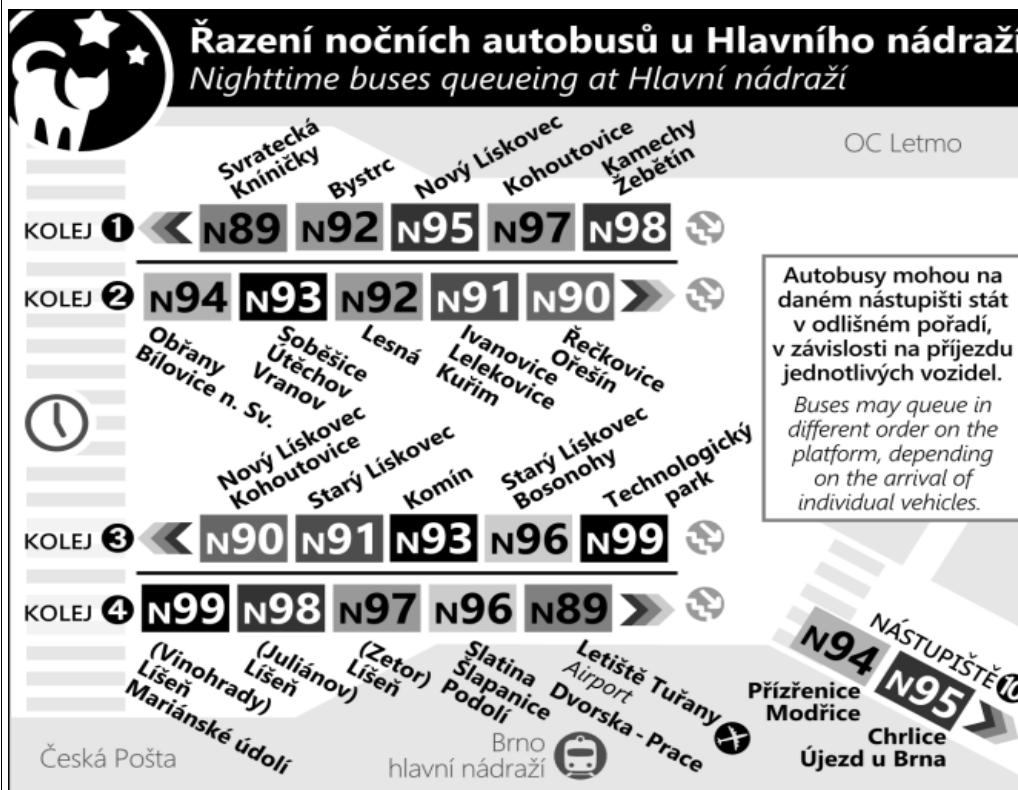

N97

Odjezdy ze zastávky **Juliánov**
směr **Jírovcova**

NOČNÍ LINKA

1212/4

Zóna 101
LIŠEŇ, HRBITOV
Obecká (z)
Kubelíkova (z)
Šimáčkova (z)
Náměstí Karla IV.
Karoliny Světlé (w)
Klucperova (w)
Zaoralova (w)
Zetor - silnice (w)
Malá Klatavka (z)

Zóna 100
↓ **Juliánov (z)**
1 Dělnický dům
3 Gajdošova (w)
4 Stará osada
5 Kuldova
6 Vojenská nemocnice (w)
7 Tkalcovská
8 Körnerova (o)
10 Malinovského náměstí
13 Hlavní nádraží
14 Hybešova (o)
16 Nemocnice (o)
18 Mendlovo náměstí
19 Vystaviště - hlavní vstup (z)
20 Vystaviště
21 Lipová (w)
22 Pisárky (w)

22	43&
23	13 43
0	43&
1	43
2	43
3	43&
4	13& 43
5	
6	
7	

NOC PŘED NEPRACOVNÍM DNEM

NEPLATÍ V NOCI Z 30./31.12.2020

22	43&
23	13 43
0	43&
1	43
2	43
3	43&
4	43
5	13& 43
6	
7	

V NOCI 24.12./25.12. JSOU NOČNÍ LINKY V PROVOZU JIŽ OD 17.00* HOD.,
OBDOBĚ 31.12./1.1. JIŽ OD 21.00* HOD., A TO V INTERVALU 20-30 MINUT DLE
ZVLÁŠTNÍHO JÍZDNÍHO ŘÁDU.

* čas prvního spojení v uzlu Hlavní nádraží

& : spoj s bezbariérově přístupným vozidlem