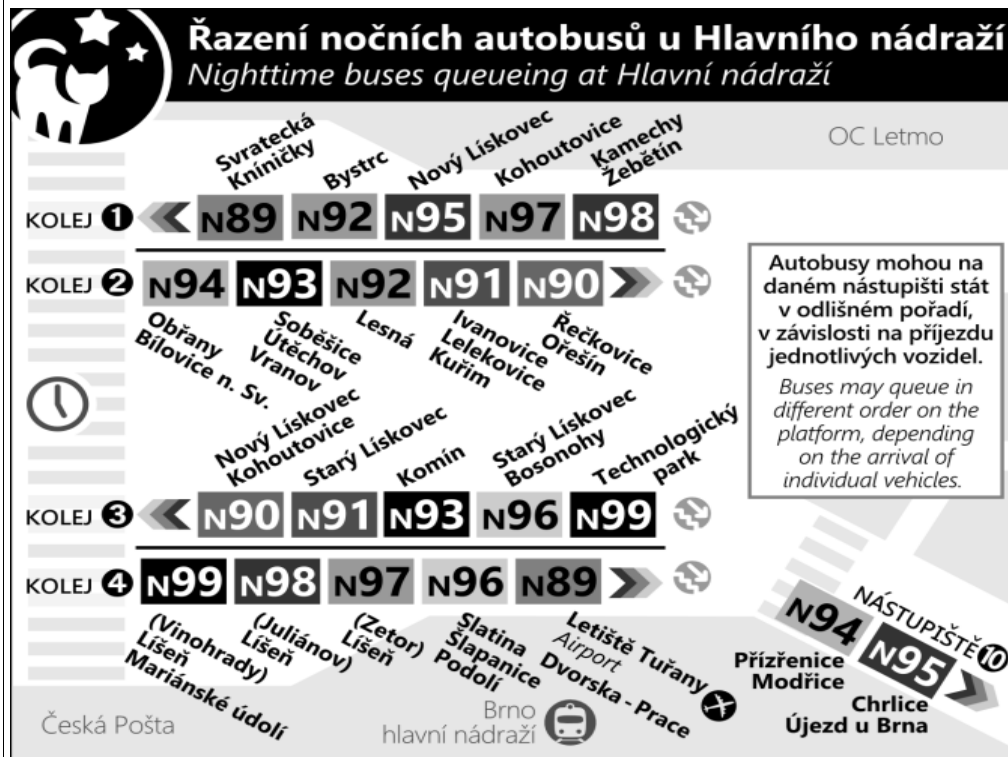

N94

Odjezdy ze zastávky **Komárov**

směr **Bílovice nad Svitavou, žel. stanice**

NOČNÍ LINKA

1256/6

- Zbna 510
 MODŘICE, SMYČKA
 Mořčice, Biměnská (z)
 Mořčice, železniční stanice (z)
 Mořčice, Husova (z)
 Mořčice, Žižkova (z)
 Mořčická (z)
 Přizřenice (o)
 Malá (z)
 Zbna 101
 Dolní Heršpice (w)
 Havránkova (z)
 Záhumenice (z)
 Horní Heršpice (o)
 Kšírova (z)
 ↓ **Komárov**
 1 Mariánské náměstí (z)
 2 Cernovická (z)
 3 Mirova (z)
 4 Hájecká (z)
 5 Farní náměstí (z)
 6 Textilní kombinát (w)
 7 Psychiatrická nemocnice (o)
 8 Jiránkova (w)
 9 Tržní (o)
 10 Hladítkova (z)
 11 Zvonářka (z)
 14 Úzka
 15 Hlavní nádraží
 16 Malinovského náměstí
 17 Kórnerova (o)
 18 Tkalcovská
 19 Trávníčková (o)
 20 Mostecká (o)
 21 Vozovna Husovice (o)
 22 Náměstí Republiky
 23 Tomkovo náměstí
 24 Karlova (z)
 25 Maloměřický most (w)
 26 Proškovovo náměstí (o)
 27 Obřanská - u školy (z)
 27 Obřanský most (z)
 28 Hlaváčova (z)
 29 Bílovec (z)
 31 Obřany, sídliště
 32 Bílovice nad Svitavou, Na Nivách (z)
 34 Bílovice nad Svitavou, nábřok (z)
 36 Bílovice nad Svitavou, náměstí (o)
 STANICE BILOVICE NAD SVITAVOU, ŽEL.

z : zastávka celodenně na znamení
 o : zastávka od 20 do 5 hodin na znamení
 w : zastávka v prac.dnech od 20 do 5 hodin, v sobotu a neděli celodenně na znamení
 & : bezbariérová zastávka

NOC PŘED PRACOVNÍM DNEM		NOC PŘED NEPRACOVNÍM DNEM	
NEPLATÍ V NOCI 30.12./31.12.		PLATÍ TAKÉ V NOCI 30.12./31.12.	
22	42R	22	42R
23	12R 42	23	12R 42R
0	42R	0	42
1	42R	1	42R
2	42R	2	42
3	42	3	42
4	12R 38N 42R	4	42
5		5	12R 42
6		6	
7		7	

V NOCI 24.12./25.12. JSOU NOČNÍ LINKY V PROVOZU JIŽ OD 17.00* HOD., OBDOBNĚ 31.12./1.1. JIŽ OD 21.00* HOD., A TO V INTERVALU 20-30 MINUT DLE ZVLÁŠTNÍHO JÍZDNÍHO ŘÁDU.

* čas prvního spojení v uzlu Hlavní nádraží

R : jede jen po zastávku **Obřany, sídliště**
 N : jede jen po zastávku Hlavní nádraží
 & : Všechny spoje zajišťuje nízkopodlažní vozidlo.