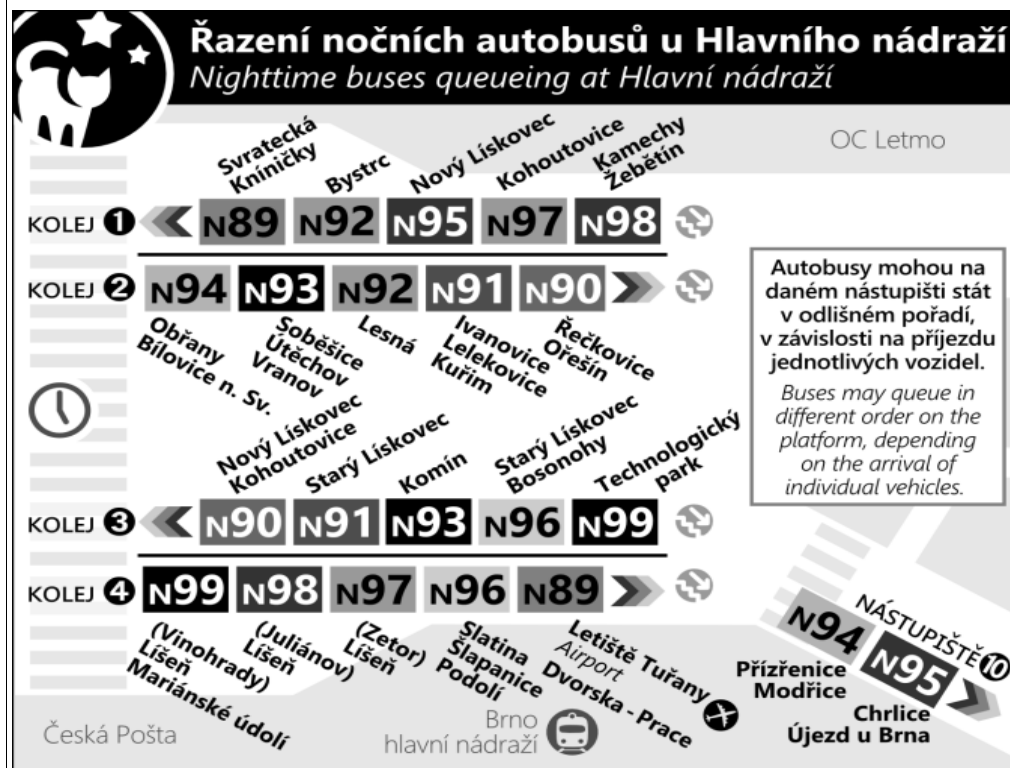

N94Odjezdy ze zastávky **Komárov**
směr **Modřice, smyčka****NOČNÍ LINKA**

1256/5

Zóna 215
 BILOVICE NAD SVITAVOU, ŽEL.
 STANICE
 Bilovice nad Svitavou, náměstí (o)
 Bilovice nad Svitavou, hřbitov (z)
 Bilovice nad Svitavou, Na Nivách (z)
Zóna 100
 Obržany, sídliště
 Bilovičká (z)
 Hlaváčova (z)
 Obržanský most (z)
 Čtyry hony (z)
 Obržanská (z)
 Proškovo náměstí (o)
 Maloměřický most (w)
 Karlova (z)
 Tomkovo náměstí (o)
 Náměstí Republiky
 Vozovna Husovice (o)
 Mostecká (o)
 Travníčkova (o)
 Tkalcovská
 Komerova (o)
 Malinovského náměstí
 Hlavní nádraží
 Úzká
 Hladíková I (z)
 Tržní (o)
 Jiránkova (w)
 Psychiatrická nemocnice (o)
 Textilní kombinát (z)

Zóna 101
 Fanéřovo náměstí (o)
 Mirová (z)
 Černošická (z)
 Mariánské náměstí (z)
 Komárov
 1 Kšířova (z)
 2 Horní Hešpice (z)
 3 Záturenice (z)
 4 Havránkova (z)
 5 Dolní Hešpice (z)
 6 Malá (z)
 7 Přízřenice (w)
 Jezerní (z)
 Modřická (z)
Zóna 510
 8 Modřice, Žižkova (z)
 9 Modřice, Husova (z)
 10 Modřice, železniční stanice (z)
 12 MODŘICE, SMYČKA

NEPLATÍ V NOCI 30.12./31.12.

22	
23	10 40
0	10
1	10
2	10
3	10
4	10 40
5	08H 10
6	
7	

NOC PŘED NEPRACOVNÍM

PLATÍ TAKÉ V NOCI 30.12./31.12.

22	
23	10 40
0	10
1	10
2	10
3	10
4	10
5	10 38H 40
6	10
7	

V NOCI 24.12./25.12. JSOU NOČNÍ LINKY V PROVOZU JIŽ OD 17.00* HOD.,
 OBDOBNĚ 31.12./1.1. JIŽ OD 21.00* HOD., A TO V INTERVALU 20-30 MINUT DLE
 ZVLÁŠTNÍHO JÍZDNÍHO ŘÁDU.

* čas prvního spojení v uzlu Hlavní nádraží

H : odjezd posilového spoje jen do zastávky Horní Hešpice
 & : Všechny spoje zajišťuje nízkopodlažní vozidlo.