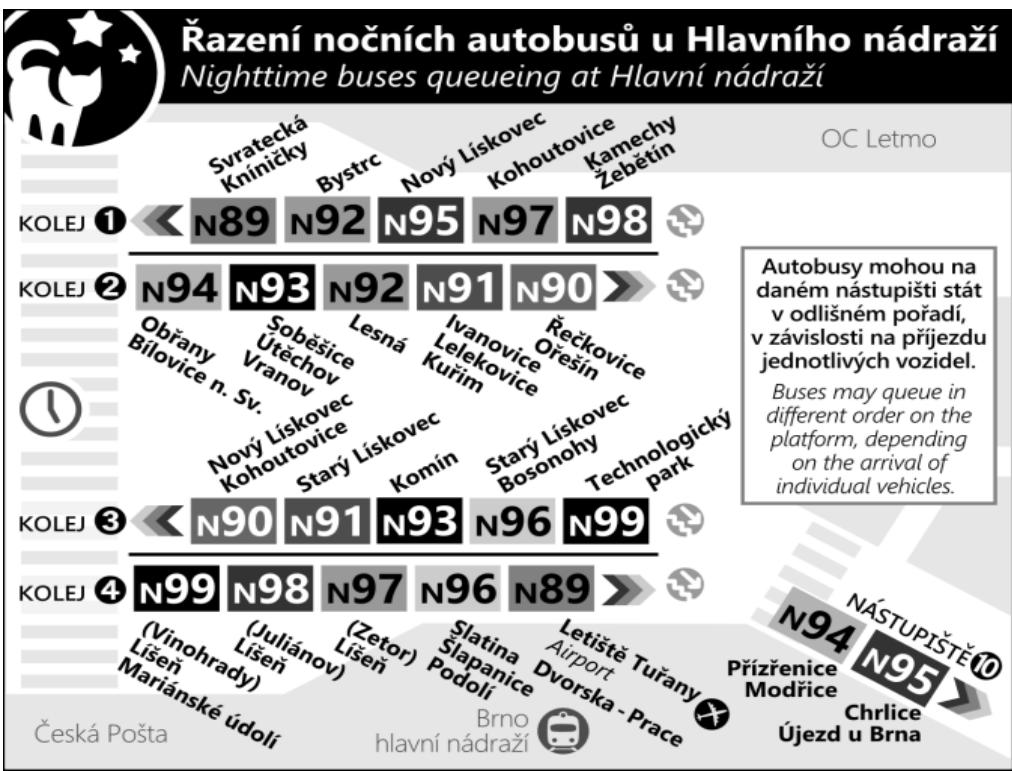

Zóna 101
Modřická (Z)
Přízřenice (O)
Malá (Z)
Dolní Heřpice (W)
Havránkova (Z)
Zárutemnice (Z)
Horní Heřpice (Z)
Kšírova (Z)
Komárov

Zóna 100
Mariánské náměstí (Z)
Cermoučková (Z)
Mírová (Z)
Hájecká (Z)
Faměrovo náměstí (W)

Zóna 100
Textilní i kombinát (W)
Psychiatrická nemocnice (O)
Jiránkova (W)
Tržní (O)
Hladíková (Z)
Zvonářka (Z)
Úzka

Hlavní nádraží
1 Malinovského náměstí
2 Körnerova (O)
3 Tkalcovská
4 Trávníčková
5 Mostecká (O)
6 Vozovna Husovice (O)
7 Náměstí Republiky
8 Tonkovo náměstí
9 Karlova (Z)
10 Maloměřický
11 Proškovický most (W)
12 Obránská - u školy (Z)
13 Čtvery hony (Z)
14 Obránský most (Z)
15 Hlavičova (Z)
16 Bilovická (Z)
17 Obrany, sídliště

Zóna 215
17 Bilovice nad Svitavou, Na Nivách (Z)
18 Bilovice nad Svitavou, Přibov (Z)
20 Bilovice nad Svitavou, náměstí (O)
22 **BÍLOVICE NAD SVITAVOU, ŽEL. STANICE**

Z : zastávka celodenně na znamení
O : zastávka od 20 do 5 hodin na znamení
W : zastávka v prac.dnech od 20 do 5 hodin, v sobotu a neděli celodenně na znamení
& : bezbariérová zastávka

NOC PŘED PRACOVNÍM DNEM	
NEPLATÍ V NOCI 30.12./31.12.	
22	
23	00R 30R
0	00
1	00R
2	00R
3	00R
4	00 30R
5	00R
6	
7	

NOC PŘED NEPRACOVNÍM	
PLATÍ TAKÉ V NOCI 30.12./31.12.	
22	
23	00R 30R
0	00R
1	00
2	00R
3	00
4	00
5	00 30R
6	00
7	

V NOCI 24.12./25.12. JSOU NOČNÍ LINKY V PROVOZU JIŽ OD 17.00* HOD.,
OBDOBĚ 31.12./1.1. JIŽ OD 21.00* HOD., A TO V INTERVALU 20-30 MINUT DLE
ZVLÁŠTNÍHO JÍZDNÍHO ŘÁDU.
* čas prvního spojení v uzlu Hlavní nádraží

R : jede jen po zastávku **Obřany, sídliště**
& : Všechny spoje zajišťuje nízkopodlažní vozidlo.