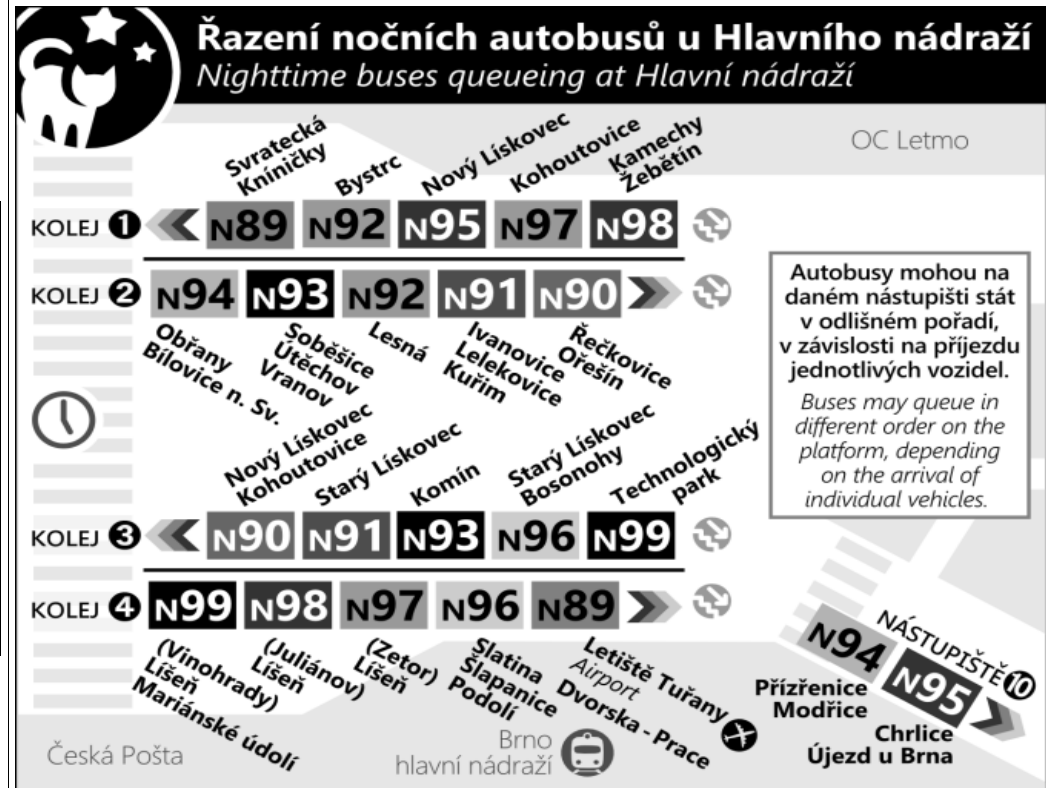

o : zastávka od 20 do 5 hodin na znamení
z : zastávka celodenně na znamení
w : zastávka v prac.dnech od 20 do 5 hodin, v sobotu a neděli celodenně na znamení
& : bezbariérová zastávka

NOC PŘED PRACOVNÍM DNEM		NOC PŘED NEPRACOVNÍM DNEM	
NEPLATÍ V NOCI 30.12./31.12.		PLATÍ TAKÉ V NOCI 30.12./31.12.	
22	39	22	39
23	09 39	23	09 39
0	39	0	39
1	39	1	39
2	39	2	39
3	39	3	39
4	09 39	4	39
5		5	09 39
6		6	
7		7	

V NOCI 24.12./25.12. JSOU NOČNÍ LINKY V PROVOZU JIŽ OD 17.00* HOD.,
OBDOBĚ 31.12./1.1. JIŽ OD 21.00* HOD., A TO V INTERVALU 20-30 MINUT DLE
ZVLÁŠTNÍHO JÍZDNÍHO ŘÁDU.

* čas prvního spojení v uzlu Hlavní nádraží

& : Všechny spoje zajišťuje nízkopodlažní vozidlo.