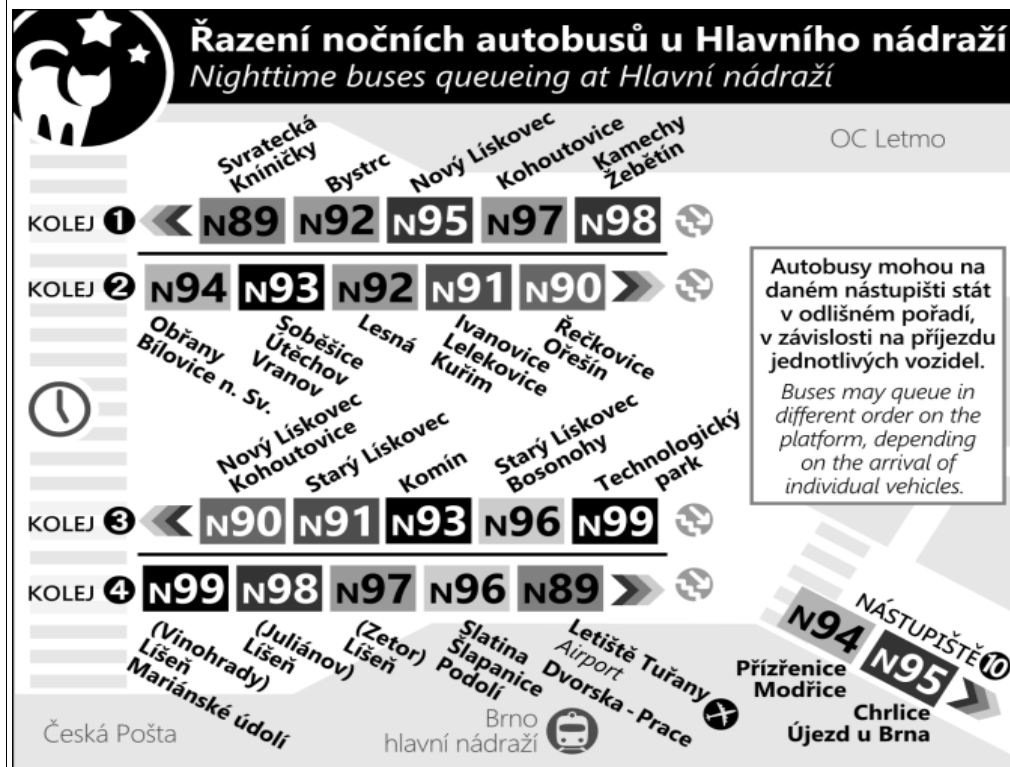

Zóna 101
 Modřická (z)
 Přízřenice (o)
 Malá (z)
 Dolní Heřpice (w)
 Havránkova (z)
 Zátumnice (z)
 Horní Heřpice (z)
 Kšírova (z)
 Komárov

Zóna 100
 Matějské náměstí (z)
 Cermovická (z)
 Mírová (z)
 Hájecká (z)
 Famáňovo náměstí (w)
 Textilní i kombinát (z)
 Psychiatrická nemocnice (o)
 Jiránkova (w)
 Tržní (o)
 Hladíková (z)
 Zvonářka (z)
 Úzka
 Hlavní nádraží
 Malinovského náměstí
 Komerčova (o)
 Tkálbovská
 Trávníčková (o)
 Mostecká (o)
 Vozovna Husovice (o)
 Náměstí Republiky
 Tonkovo náměstí
 Karlova (z)
 Malomeřický most (w)
 Obranská - u školy (z)
 Ctveny hony (z)
 Obranský most (z)
Hlaváčova (z)

NEPLATÍ V NOCI 30.12./31.12.

22	
23	13R 43R
0	13
1	13R
2	13R
3	13R
4	13 43R
5	13R
6	
7	

NOC PŘED NEPRACOVNÍM

PLATÍ TAKÉ V NOCI 30.12./31.12.

22	
23	13R 43R
0	13R
1	13
2	13R
3	13
4	13
5	13 43R
6	13
7	

V NOCI 24.12./25.12. JSOU NOČNÍ LINKY V PROVOZU JIŽ OD 17.00* HOD.,
 OBDOBNĚ 31.12./1.1. JIŽ OD 21.00* HOD., A TO V INTERVALU 20-30 MINUT DLE
 ZVLÁŠTNÍHO JÍZDNÍHO ŘÁDU.

* čas prvního spojení v uzlu Hlavní nádraží

R : jede jen po zastávku **Obřany, sídliště**
 & : Všechny spoje zajišťuje nízkopodlažní vozidlo.