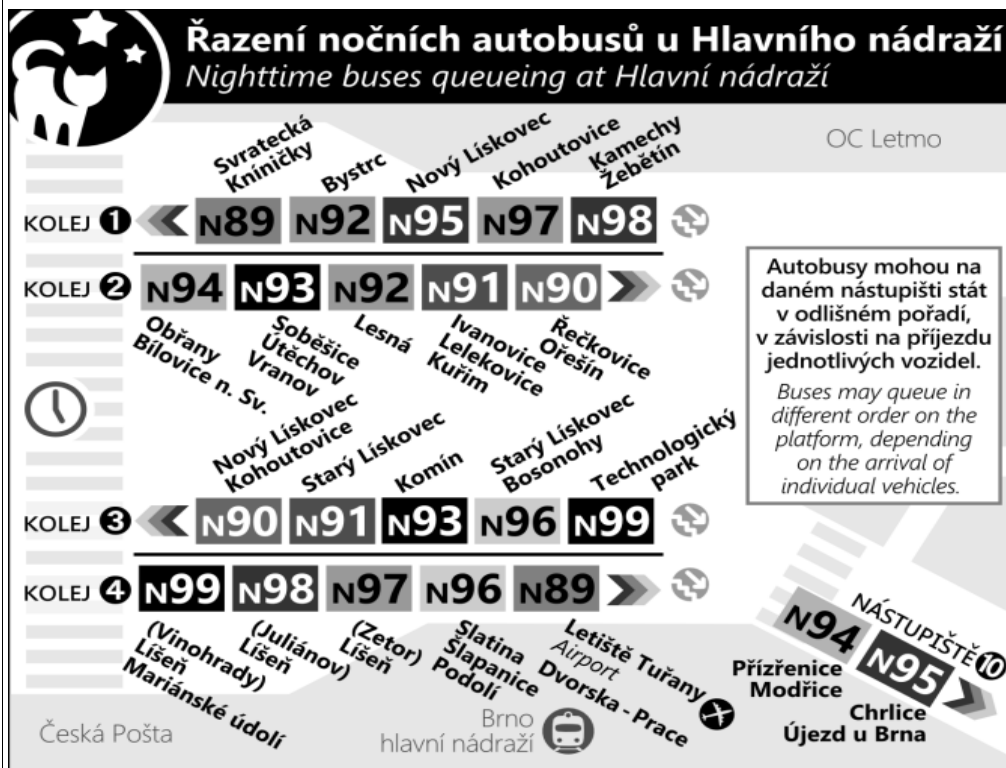

Zvonařka (z)
1 Hladíková (z)
2 Tržní (o)
2 Jiráňkova (w)
3 Psychiatrická nemocnice (o)
3 Textilní kombinát (z)
4 Faněrovo náměstí (o)
5 Mírová (z)
6 Černoická (z)
7 Mariánské náměstí (w)
8 Komárov
9 Kšířova (z)
10 Horní Hešpice (z)
10 Záhumerice (z)
11 Havránkova (z)
12 Doňní Hešpice (z)
13 Malá (z)
14 Přízřenice (w)
15 Jezerní (z)
16 Modřická (z)
17 Modřice, Žižkova (z)
18 Modřice, Husova (z)
20 MODŘICE, ŽELEzniční stanice (z)

Zóna 510
16 Modřice, Žižkova (z)
17 Modřice, Husova (z)
18 Modřice, Železniční stanice (z)
20 MODŘICE, SMYČKA

o : zastávka od 20 do 5 hodin na znamení
z : zastávka celodenně na znamení
w : zastávka v prac.dnech od 20 do 5 hodin, v sobotu a neděli celodenně na znamení
& : bezbariérová zastávka

NOC PŘED PRACOVNÍM DNEM		NOC PŘED NEPRACOVNÍM	
NEPLATÍ V NOCI Z 30./31.12.2020		PLATÍ V NOCI Z 30./31.12.2020	
22		22	
23	02& 32&	23	02& 32&
0	02&	0	02&
1	02&	1	02&
2	02&	2	02&
3	02&	3	02&
4	02& 32&	4	02&
5	00H& 02&	5	02& 30P& 32&
6		6	02&
7		7	

V NOCI 24.12./25.12. JSOU NOČNÍ LINKY V PROVOZU JIŽ OD 17.00* HOD.,
OBDOBNĚ 31.12./1.1. JIŽ OD 21.00* HOD., A TO V INTERVALU 20-30 MINUT DLE
ZVLÁŠTNÍHO JÍZDNÍHO ŘÁDU.
* čas prvního spojení v uzlu Hlavní nádraží

Autobusy mohou na daném nástupišti stát v odlišném pořadí, v závislosti na příjezdu jednotlivých vozidel.
Buses may queue in different order on the platform, depending on the arrival of individual vehicles.

H : odjezd posilového spoje jen do zastávky Horní Hešpice
P : od zastávky Přízřenice jede do smyčky Přízřenice
& : Všechny spoje zajišťuje nízkopodlažní vozidlo.

Dopravce: DPMB, a.s., Hlinky 151, 656 46 Brno, www.dpmb.cz
Informace o IDS JMK: tel. 5 4317 4317, www.idsjmk.cz

Platí od noci 26./27.4.2020