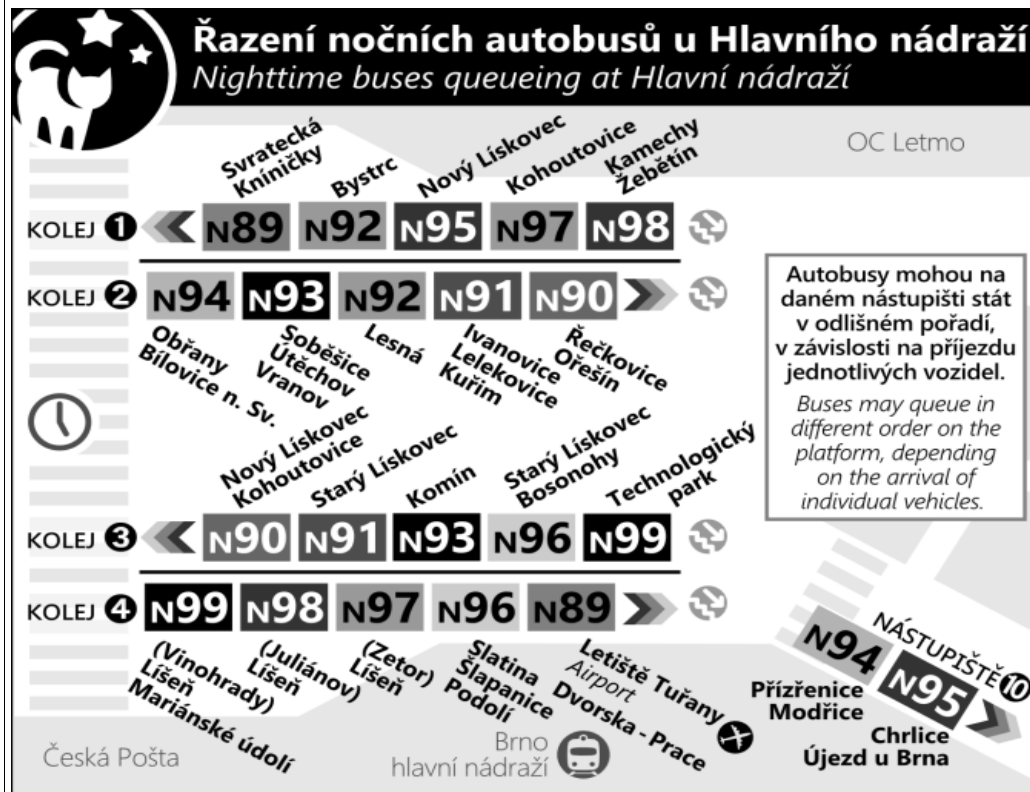

Famětovo náměstí (o) — **Zóna 101**
Mírová (z)
Černovičká (z)
Mariánské náměstí (w)
Komárov
Kširova (z)
Horní Heřpice (o)
Záhumenice (z)
Havrančková (z)
2 Dolní Heřpice (z)
2 Malá (z)
3 Přízřenice (w)
4 Jezerň (z)
5 Modřická (z)

Zóna 510
6 Modřice, Žižkova (z)
7 Modřice, Husova (z)
8 Modřice, železniční stanice (z)
10 MODŘICE, SMYČKA

o : zastávka od 20 do 5 hodin na znamení
z : zastávka celodenně na znamení
w : zastávka v prac.dnech od 20 do 5 hodin, v sobotu a neděli celodenně na znamení
& : bezbariérová zastávka

NOC PŘED PRACOVNÍM DNEM	
NEPLATÍ V NOCI Z 30./31.12.2020	
22	
23	12& 42&
0	12&
1	12&
2	12&
3	12&
4	12& 42&
5	12&
6	
7	

NOC PŘED NEPRACOVNÍM DNEM	
PLATÍ V NOCI Z 30./31.12.2020	
22	
23	12& 42&
0	12&
1	12&
2	12&
3	12&
4	12&
5	12& 40P& 42&
6	12&
7	

V NOCI 24.12./25.12. JSOU NOČNÍ LINKY V PROVOZU JIŽ OD 17.00* HOD.,
OBDOBNĚ 31.12./1.1. JIŽ OD 21.00* HOD., A TO V INTERVALU 20-30 MINUT DLE
ZVLÁŠTNÍHO JÍZDNÍHO ŘÁDU.
* čas prvního spojení v uzlu Hlavní nádraží

P : od zastávky Přízřenice jede do smyčky Přízřenice   & : Všechny spoje zajišťuje nízkopodlažní vozidlo.