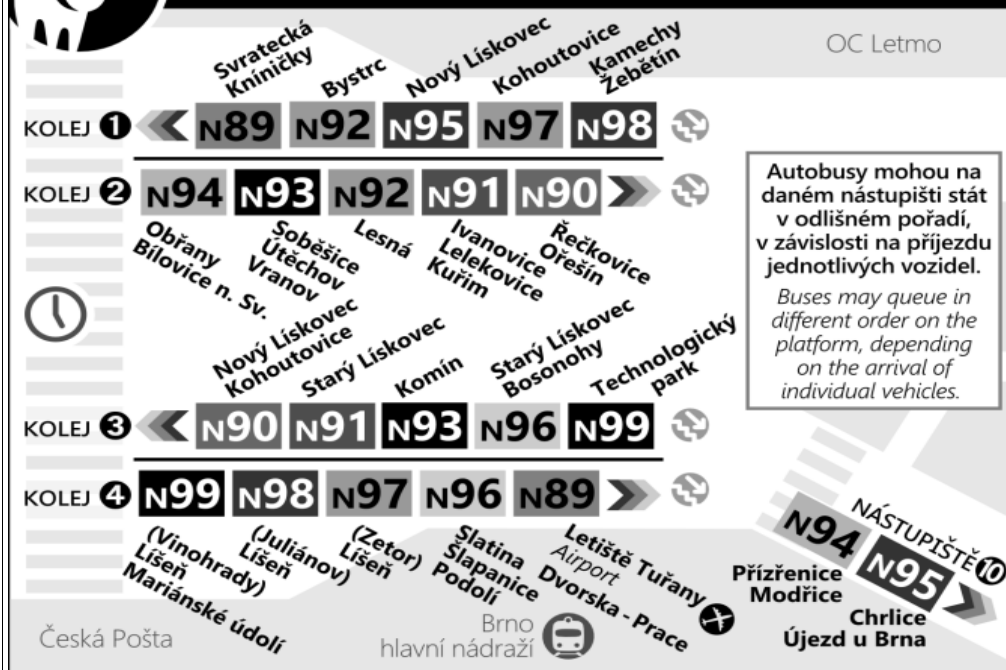

PLATÍ V NOCI Z 30./31.12.2020

| | |
|----|--------------|
| 22 | |
| 23 | 01& 31& |
| 0 | 01& |
| 1 | 01& |
| 2 | 01& |
| 3 | 01& |
| 4 | 01& |
| 5 | 01& 29P& 31& |
| 6 | 01& |
| 7 | |

V NOCI 24.12./25.12. JSOU NOČNÍ LINKY V PROVOZU JIŽ OD 17.00* HOD.,
 OBDOBNĚ 31.12./1.1. JIŽ OD 21.00* HOD., A TO V INTERVALU 20-30 MINUT DLE
 ZVLÁŠTNÍHO JÍZDNÍHO ŘÁDU.

* čas prvního spojení v uzlu Hlavní nádraží

Řazení nočních autobusů u Hlavního nádraží Nighttime buses queuing at Hlavní nádraží

Autobusy mohou na daném nástupišti stát v odlišném pořadí, v závislosti na příjezdu jednotlivých vozidel.
 Buses may queue in different order on the platform, depending on the arrival of individual vehicles.