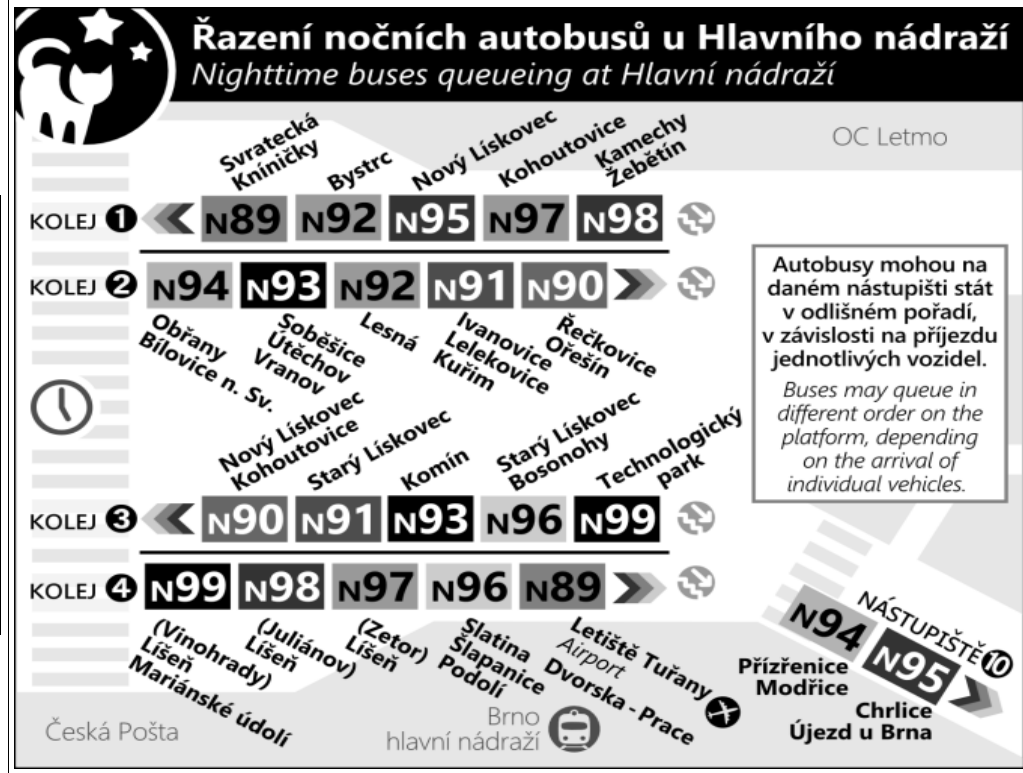

N94

Odjezdy ze zastávky **Trávníčkova**
směr **Modřice, smyčka**

NOČNÍ LINKA

1676/2

Zóna 215
 BÍLOVICE NAD SVITAVOU, ŽEL.
 BÍLOVICE nad Svitavou, náměstí (o)
 BÍLOVICE nad Svitavou, Hřbitov (z)
 BÍLOVICE nad Svitavou, Na Nivách (z)
Zóna 100
 Obřany, sídliště
 Bílovičká (z)
 Hlaváčova (z)
 Obřanský most (z)
 Čtyry hony (z)
 Obřanská (z)
 Proškovsko - u školy (z)
 Maloměřický most (o)
 Karlova (z)
 Tomkovo náměstí (o)
 Náměstí Republiky
 Vozovna Husovice (o)
 Mostecká (o)
 Trávníčkova (o)
 Tkalcovská
 Komerova (o)
 Malinového (o)
 Hlavní nádraží
 Úzka
 Zvonářka (z)
 Hladítkova (z)
 Tržní (o)
 Jiránkova (z)
 Psychiatrická nemocnice (o)
 Textilní kombinát (z)

Zóna 101
 13 Farnévo náměstí (o)
 14 Mírová (z)
 15 Černovičká (z)
 16 Mariánská (z)
 17 Komárov
 18 Kšírova (z)
 19 Horní Hešpice (z)
 20 Zákumence (z)
 21 Havránkova (z)
 21 Dolní Hešpice (z)
 22 Malá (z)
 23 Přizřenice (w)
 24 Jezerní (z)
 25 Modřická (z)

Zóna 510
 25 Modřice, Žižkova (z)
 26 Modřice, Husova (z)
 27 Modřice, železniční stanice (z)
 29 MODŘICE, SMYČKA

o : zastávka od 20 do 5 hodin na znamení
 z : zastávka celodenně na znamení
 w : zastávka v prac.dnech od 20 do 5 hodin, v sobotu a neděli celodenně na znamení
 & : bezbariérová zastávka

H : odjezd posilového spoje jen do zastávky Horní Hešpice
 & : Všechny spoje zajišťuje nízkopodlažní vozidlo.