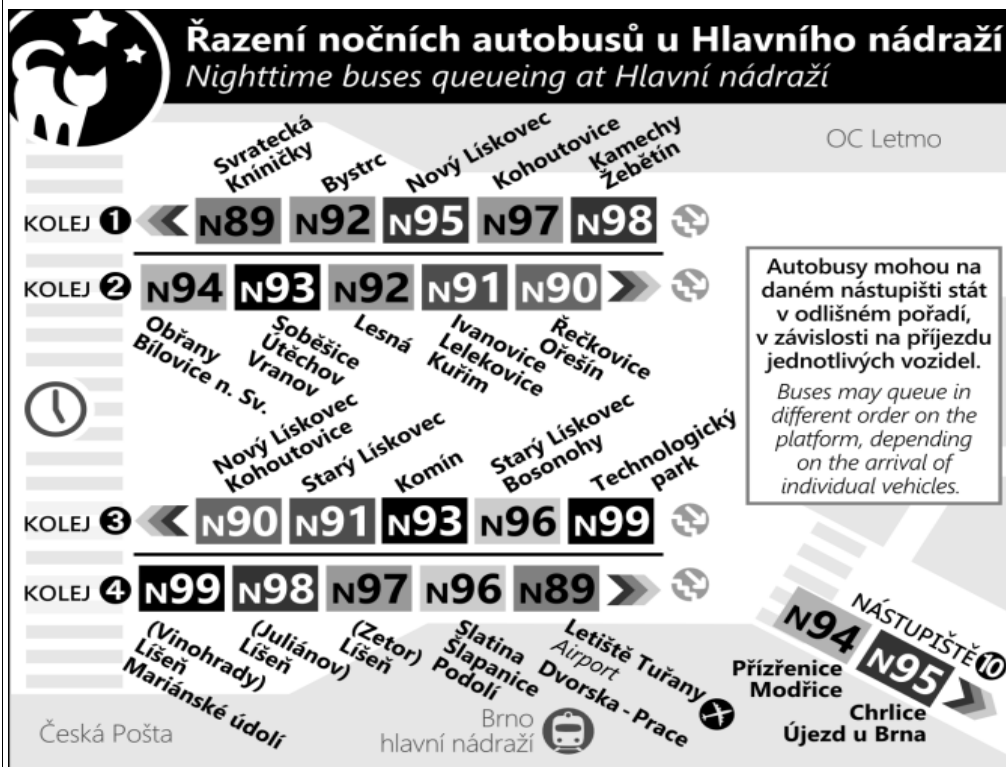

**Tomkovo náměstí**  
 1 Náměstí Republiky  
 2 Vozovna Husovice (o)  
 3 Mostecká (o)  
 4 Trávníčková (o)  
 5 Tkalcovská  
 6 Komerova (o)  
 11 Malinovského náměstí  
 12 Úzka  
 13 Zvonářka (z)  
 13 Hladíková (z)  
 14 Tržní (o)  
 15 Jiránkova (w)  
 16 Psychiatrická nemocnice (o)  
 17 Textilní kombinát (z)

**Zóna 510**  
 29 Modřice, Žižkova (z)  
 30 Modřice, Husova (z)  
 31 Modřice, železniční stanice (z)  
 33 MODŘICE, SMYČKA

o : zastávka od 20 do 5 hodin na znamení  
 z : zastávka celodenně na znamení  
 w : zastávka v prac.dnech od 20 do 5 hodin, v sobotu a neděli celodenně na znamení  
 & : bezbariérová zastávka

### NOC PŘED PRACOVNÍM DNEM

NEPLATÍ V NOCI Z 30./31.12.2020

|    |              |
|----|--------------|
| 22 | 45&          |
| 23 | 15& 45&      |
| 0  | 45&          |
| 1  | 45&          |
| 2  | 45&          |
| 3  | 45&          |
| 4  | 15& 41H& 45& |
| 5  |              |
| 6  |              |
| 7  |              |

V NOCI 24.12./25.12. JSOU NOČNÍ LINKY V PROVOZU JIŽ OD 17.00\* HOD.,  
 OBDOBĚ 31.12./1.1. JIŽ OD 21.00\* HOD., A TO V INTERVALU 20-30 MINUT DLE  
 ZVLÁŠTNÍHO JÍZDNÍHO ŘÁDU.

\* čas prvního spojení v uzlu Hlavní nádraží