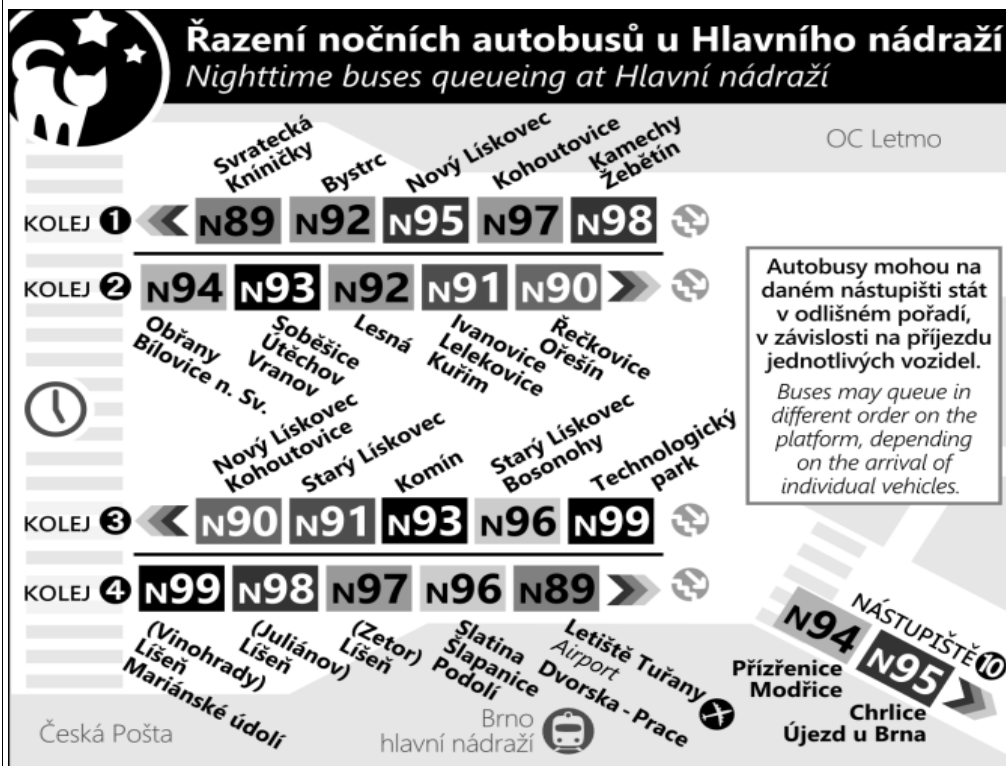

Zóna 101
1 Fanéřovo náměstí (o)
2 Mirová (z)
3 Černovičká (z)
4 Mariánské náměstí (w)
5 Konařov
6 Kšířova (z)
7 Horní Hešpice (o)
7 Záhumerice (z)
8 Havránkova (z)
9 Dolní Hešpice (o)
10 Malá (z)
11 Přízřenice (o)
12 Jezerní (z)
13 Modřická (z)

Zóna 510
14 Modřice, Žižkova (z)
15 Modřice, Husova (z)
16 Modřice, Železniční stanice (z)
17 MODŘICE, SMYČKA

o : zastávka od 20 do 5 hodin na znamení
z : zastávka celodenně na znamení
w : zastávka v prac.dnech od 20 do 5 hodin, v sobotu a neděli celodenně na znamení
& : bezbariérová zastávka

NOC PŘED PRACOVNÍM DNEM		NOC PŘED NEPRACOVNÍM	
NEPLATÍ V NOCI Z 30./31.12.2020		PLATÍ V NOCI Z 30./31.12.2020	
22		22	
23	05& 35&	23	05& 35&
0	05&	0	05&
1	05&	1	05&
2	05&	2	05&
3	05&	3	05&
4	05& 35&	4	05&
5	03H& 05&	5	05& 33P& 35&
6		6	05&
7		7	

V NOCI 24.12./25.12. JSOU NOČNÍ LINKY V PROVOZU JIŽ OD 17.00* HOD.,
OBDOBNĚ 31.12./1.1. JIŽ OD 21.00* HOD., A TO V INTERVALU 20-30 MINUT DLE
ZVLÁŠTNÍHO JÍZDNÍHO ŘÁDU.
* čas prvního spojení v uzlu Hlavní nádraží

H : odjezd posilového spoje jen do zastávky Horní Hešpice & : Všechny spoje zajišťuje nízkopodlažní vozidlo.
P : od zastávky Přízřenice jede do smyčky Přízřenice

Dopravce: DPMB, a.s., Hlinky 151, 656 46 Brno, www.dpmb.cz
Informace o IDS JMK: tel. 5 4317 4317, www.idsjmk.cz

Platí od noci 26./27.4.2020