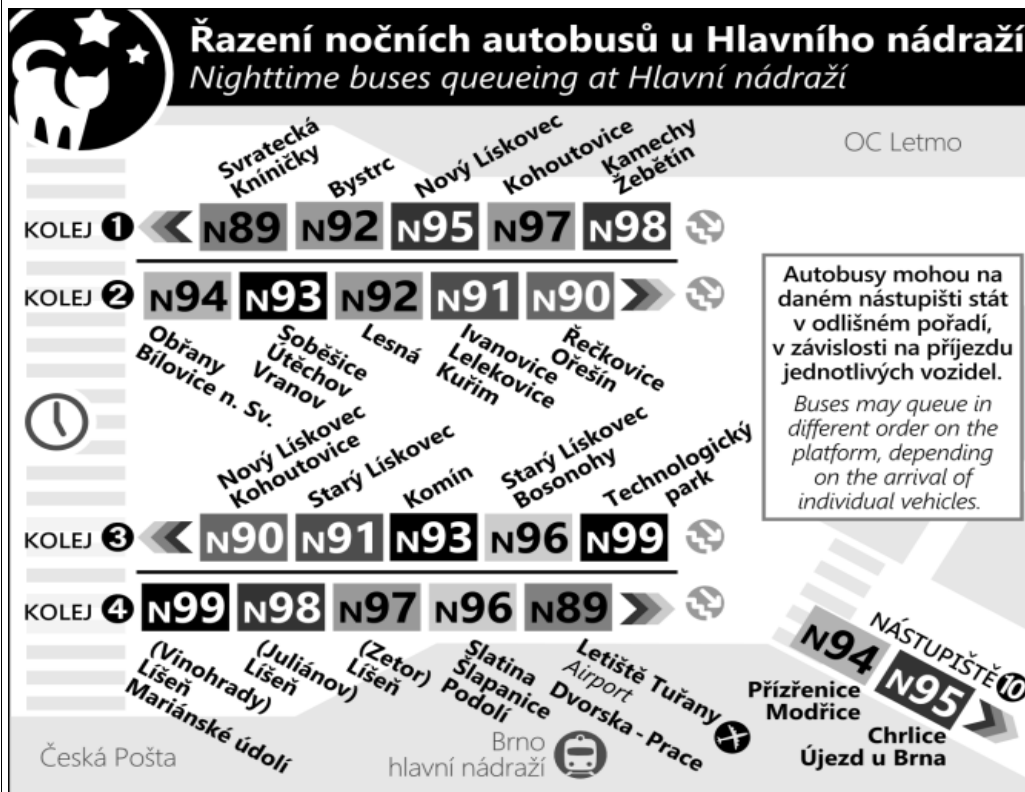

Obrany, sídliště
 Blahovická (z)
 Hlaváčova (z)
 Obránský most (z)
 Obránská (z)
 Čtyry hony (z)
 Proškovsko - u školy (z)
 Maloměřický náměstí (o)
 Kaňova (z)
 Tomkovo náměstí
 Náměstí Republiky
 Vozovna Husovice (o)
 Mostecká (o)
 Trávníčková (o)
 Tkalcovská
 Komerova (o)
 Malinovského náměstí
 Hlavní nádraží
 Úzka
 Zvonářka (z)
 Hladíková (z)
 Tržní (o)
 Jiráňkova (w)
 Psychiatrická nemocnice (o)
 Textilní kombinát (z)

Zóna 510
 1 2 3 4 5 7
 Modřice, Žižkova (z)
 Modřice, Husova (z)
 Modřice, železniční stanice (z)
 MODŘICE, SMYČKA

o : zastávka od 20 do 5 hodin na znamení
 z : zastávka celodenně na znamení
 w : zastávka v prac.dnech od 20 do 5 hodin, v sobotu a neděli celodenně na znamení
 & : bezbariérová zastávka

NOC PŘED PRACOVNÍM DNEM

NEPLATÍ V NOCI Z 30./31.12.2020

22	
23	15& 45&
0	15&
1	15&
2	15&
3	15&
4	15& 45&
5	15&
6	
7	

NOC PŘED NEPRACOVNÍM DNEM

PLATÍ V NOCI Z 30./31.12.2020

22	
23	15& 45&
0	15&
1	15&
2	15&
3	15&
4	15&
5	15& 43P& 45&
6	15&
7	

V NOCI 24.12./25.12. JSOU NOČNÍ LINKY V PROVOZU JIŽ OD 17.00* HOD.,
 OBDOBĚ 31.12./1.1. JIŽ OD 21.00* HOD., A TO V INTERVALU 20-30 MINUT DLE
 ZVLÁŠTNÍHO JÍZDNÍHO ŘÁDU.

* čas prvního spojení v uzlu Hlavní nádraží