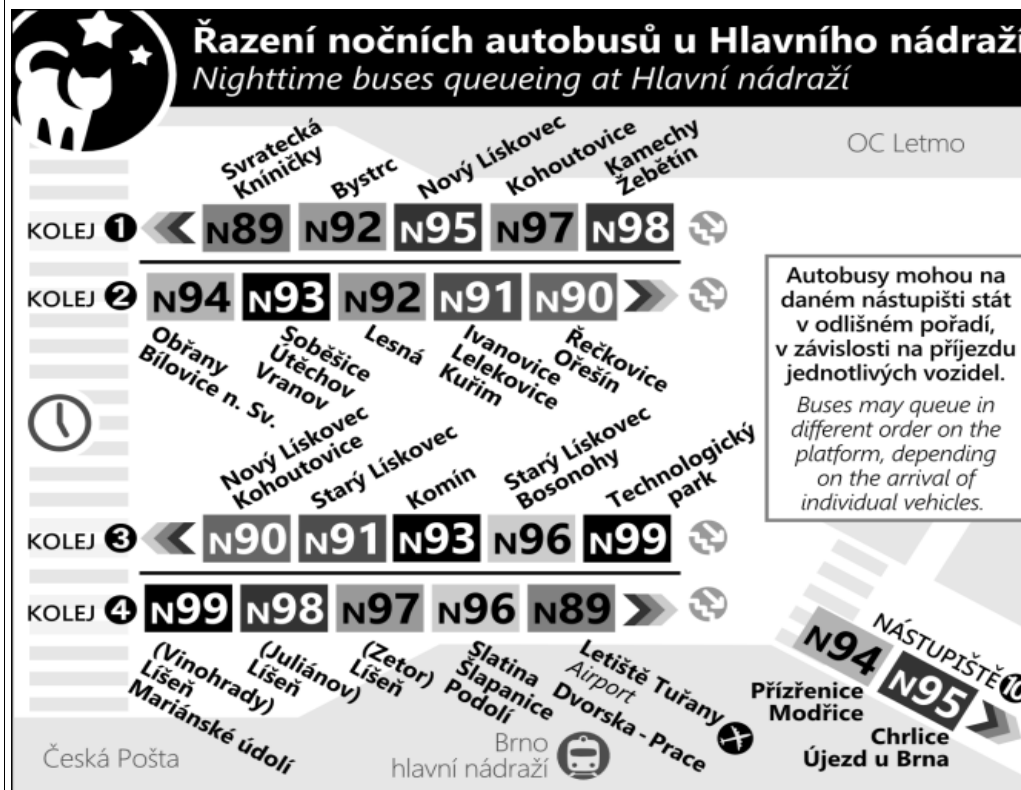

N94

Odjezdy ze zastávky **Proškovo náměstí**

směr **Modřice, smyčka**

NOČNÍ LINKA

1521/2

o : zastávka od 20 do 5 hodin na znamení
z : zastávka celodenně na znamení
w : zastávka v prac.dnech od 20 do 5 hodin, v sobotu a neděli celodenně na znamení
& : bezbariérová zastávka

NOC PŘED PRACOVNÍM DNEM

NEPLATÍ V NOCI Z 30./31.12.2020

22	42&
23	12& 42&
0	42&
1	42&
2	42&
3	42&
4	12& 42&
5	
6	
7	

NOC PŘED NEPRACOVNÍM DNEM

NEPLATÍ V NOCI Z 30./31.12.2020

22	42&
23	12& 42&
0	42&
1	42&
2	42&
3	42&
4	42&
5	12& 42&
6	
7	

V NOCI 24.12./25.12. JSOU NOČNÍ LINKY V PROVOZU JIŽ OD 17.00* HOD.,
OBDOBĚ 31.12./1.1. JIŽ OD 21.00* HOD., A TO V INTERVALU 20-30 MINUT DLE
ZVLÁŠTNÍHO JÍZDNÍHO ŘÁDU.

* čas prvního spojení v uzlu Hlavní nádraží

& : Všechny spoje zajišťuje nízkopodlažní vozidlo.