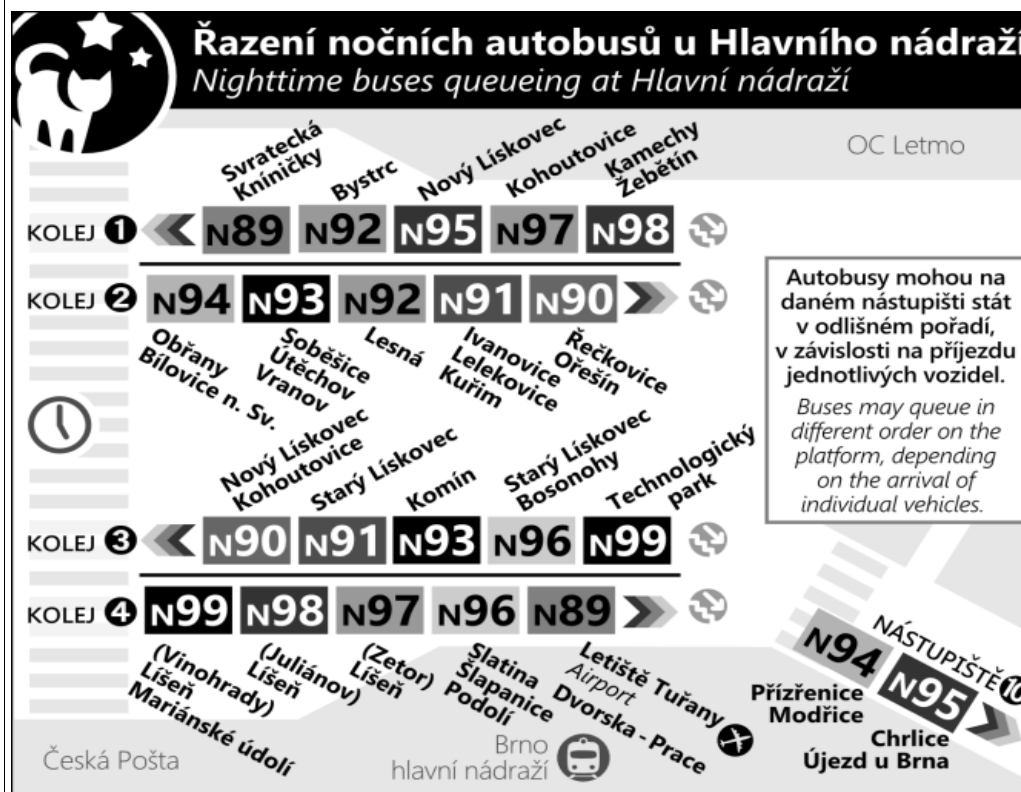

N94

Odjezdy ze zastávky **Modřice, železniční stanice**

směr **Modřice, smyčka**

NOČNÍ LINKA

15140/6

Zóna 215
 BÍLOVICE NAD SVITAVOU, ŽEL. STANICE
 Bílovice nad Svitavou, náměstí (o)
 Bílovice nad Svitavou, nábřžkov (z)
 Bílovice nad Svitavou, Na Nivách (z)
Zóna 100
 Obřany, sídliště
 Bilovická (z)
 Hlaváčova (z)
 Obřanský most (z)
 Obřany hony (z)
 Obřanská - u školy (z)
 Proškovice, náměstí (o)
 Maloměřický most (o)
 Karlova (z)
 Tomkovo náměstí
 Náměstí Republiky
 Vozovna Husovice (o)
 Mostecká (o)
 Trávníčková (o)
 Tkalcovská
 Körnerova (o)
 Malinovského náměstí
 Hlavní nádraží
 Úřka
 Zvonařka (z)
 Hladítkova (z)
 Tržní (o)
 Jiráňkova (w)
 Psychiatrická nemocnice (o)
 Textilní kombinát (z)

Zóna 101
 Famětovo náměstí (w)
 Mírová (z)
 Čermovická (z)
 Mariánské náměstí (z)
 Komárov
 Kširova (z)
 Horní Heřpice (o)
 Zahumenské (z)
 Havrančí (z)
 Dolní Heřpice (z)
 Malá (z)
 Přítzpenice (w)
 Jezerní (o)
 Modřická (z)
Zóna 510
 Modřice, Žižkova (z)
 Modřice, Husova (z)
 Modřice, železniční stanice (z)
 2. MODŘICE, SMYČKA

NEPLATÍ V NOCI Z 30./31.12.2020

22	
23	20& 50&
0	20&
1	20&
2	20&
3	20&
4	20& 50&
5	20&
6	
7	

NOC PŘED NEPRACOVNÍM DNEM

NEPLATÍ V NOCI Z 30./31.12.2020

22	
23	20& 50&
0	20&
1	20&
2	20&
3	20&
4	20&
5	20& 50&
6	20&
7	

V NOCI 24.12./25.12. JSOU NOČNÍ LINKY V PROVOZU JIŽ OD 17.00* HOD.,
 OBDOBNĚ 31.12./1.1. JIŽ OD 21.00* HOD., A TO V INTERVALU 20-30 MINUT DLE
 ZVLÁŠTNÍHO JÍZDNÍHO ŘÁDU.

* čas prvního spojení v uzlu Hlavní nádraží