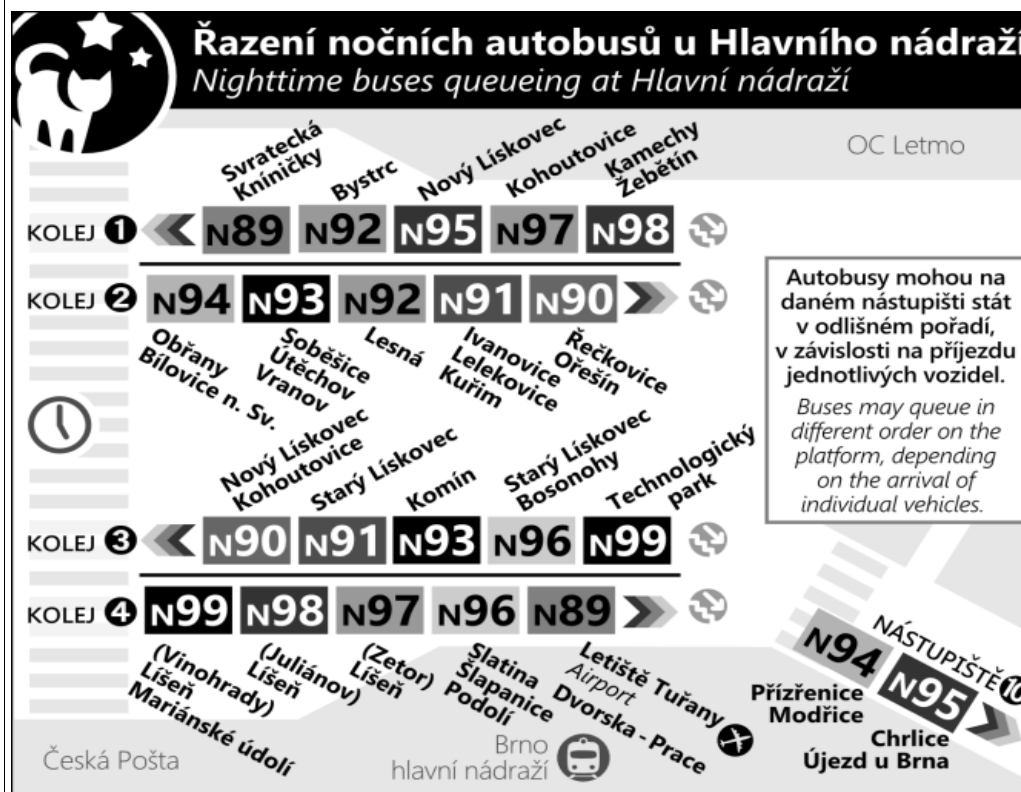

N94

Odjezdy ze zastávky **Modřice, Husova**

směr **Modřice, smyčka**

NOČNÍ LINKA

15126/1

Zóna 215
 BÍLOVICE NAD SVITAVOU, ŽEL.
 Bílovice nad Svitavou, náměstí (o)
 Bílovice nad Svitavou, nábřžkov (z)
 Bílovice nad Svitavou, Na Nivách (z)
Zóna 100
 Obřany, sídliště
 Bilovická (z)
 Hlaváčova (z)
 Obřanský most (z)
 Obřany hony (z)
 Obřanská (z)
 Proškovovo náměstí (o)
 Maloměřický most (o)
 Karlova (z)
 Tomkovo náměstí
 Náměstí Republiky
 Vozovna Husovice (o)
 Mostecká (o)
 Trávníčková (o)
 Tkalcovská
 Körnerova (o)
 Malinovského náměstí
 Hlavní nádraží
 Úřka
 Zvonařka (z)
 Hladítkova (z)
 Třžní (o)
 Jiráňkova (w)
 Psychiatrická nemocnice (o)
 Textilní kombinát (z)

Zóna 101
 Famětovo náměstí (w)
 Mírová (z)
 Čermovická (z)
 Mariánské náměstí (z)
 Komárov
 Kširova (z)
 Horní Heřšpice (o)
 Zahumenské (z)
 Havrančková (z)
 Dolní Heřšpice (z)
 Malá (z)
 Přizřenice (w)
 Jezerní (o)
 Modřická (z)
Zóna 510
 Modřice, Žižkova (z)
 1. Modřice, železniční stanice (z)
 3. MODŘICE, SMYČKA

NEPLATÍ V NOCI Z 30./31.12.2020

22	
23	19& 49&
0	19&
1	19&
2	19&
3	19&
4	19& 49&
5	19&
6	
7	

NOC PŘED NEPRACOVNÍM DNEM

NEPLATÍ V NOCI Z 30./31.12.2020

22	
23	19& 49&
0	19&
1	19&
2	19&
3	19&
4	19&
5	19& 49&
6	19&
7	

V NOCI 24.12./25.12. JSOU NOČNÍ LINKY V PROVOZU JIŽ OD 17.00* HOD.,
 OBDOBNE 31.12./1.1. JIŽ OD 21.00* HOD., A TO V INTERVALU 20-30 MINUT DLE
 ZVLÁŠTNÍHO JÍZDNÍHO ŘÁDU.

* čas prvního spojení v uzlu Hlavní nádraží