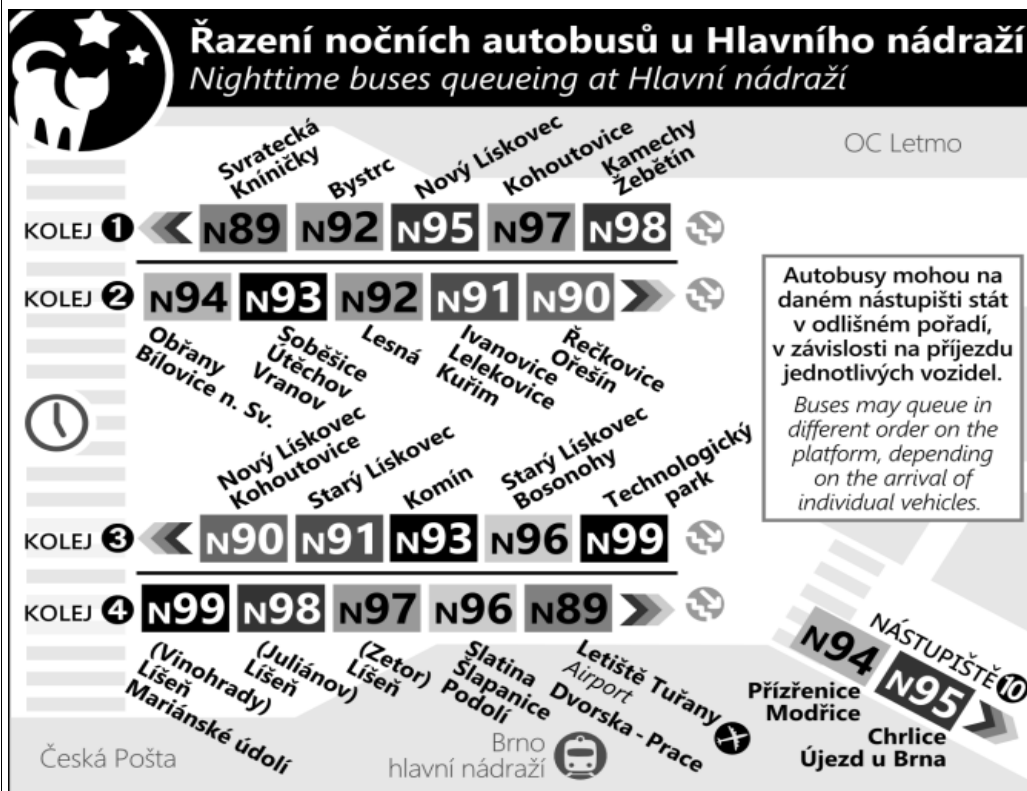

N94

Odjezdy ze zastávky **Obřanská - u školy**

směr **Modřice, smyčka**

NOČNÍ LINKA

1447/2

Zóna 215
 BILOVICE NAD SVITAVOU, ŽEL.
 Bilovice nad Svitavou, náměstí (o)
 Bilovice nad Svitavou, nábřok (z)
 Bilovice nad Svitavou, Na Nivách (z)
Zóna 100
 Obřany, sídliště
 Bilovická (z)
 Hlaváčova (z)
 Obřanská (z)
 Čtyřperý most (z)
 Obřany hony (z)
 Obřanská - u školy (z)
 Proškovice náměstí (o)
 Maloměřický most (o)
 Karlova (z)
 Tomkovo náměstí
 Náměstí Republiky
 Vozovna Husovice (o)
 Mostecká (o)
 Trávníčková (o)
 Tkalcovská
 Komerova (o)
 Malinovského náměstí
 Hlavní nádraží
 Úžká
 Zvonařka (z)
 Hladítkova (z)
 Třítní (o)
 Jiráňkova (w)
 Psychiatrická nemocnice (o)
 Textilní kombinát (z)
 Famětovo náměstí (w)
 Mírová (z)
 Čermovická (z)
 Mariánské náměstí (z)
 Komárov
 Kširova (z)
 Horní Heřpice (o)
 Zahradní (z)
 Havrančí (z)
 Dolní Heřpice (z)
 Malá (z)
 Přizřenice (w)
 Jezerní (o)
 Modřická (z)
 Modřice, Žižkova (z)
 Modřice, Husova (z)
 Modřice, železniční stanice (z)
MODŘICE, SMYČKA

o : zastávka od 20 do 5 hodin na znamení
 z : zastávka celodenně na znamení
 w : zastávka v prac.dnech od 20 do 5 hodin, v sobotu a neděli celodenně na znamení
 & : bezbariérová zastávka

NOC PŘED PRACOVNÍM DNEM	
NEPLATÍ V NOCI Z 30./31.12.2020	
22	41&
23	11& 41&
0	41&
1	41&
2	41&
3	41&
4	11& 41&
5	
6	
7	

NOC PŘED NEPRACOVNÍM DNEM	
NEPLATÍ V NOCI Z 30./31.12.2020	
22	41&
23	11& 41&
0	41&
1	41&
2	41&
3	41&
4	41&
5	11& 41&
6	
7	

V NOCI 24.12./25.12. JSOU NOČNÍ LINKY V PROVOZU JIŽ OD 17.00* HOD.,
 OBDOBĚ 31.12./1.1. JIŽ OD 21.00* HOD., A TO V INTERVALU 20-30 MINUT DLE
 ZVLÁŠTNÍHO JÍZDNÍHO ŘÁDU.