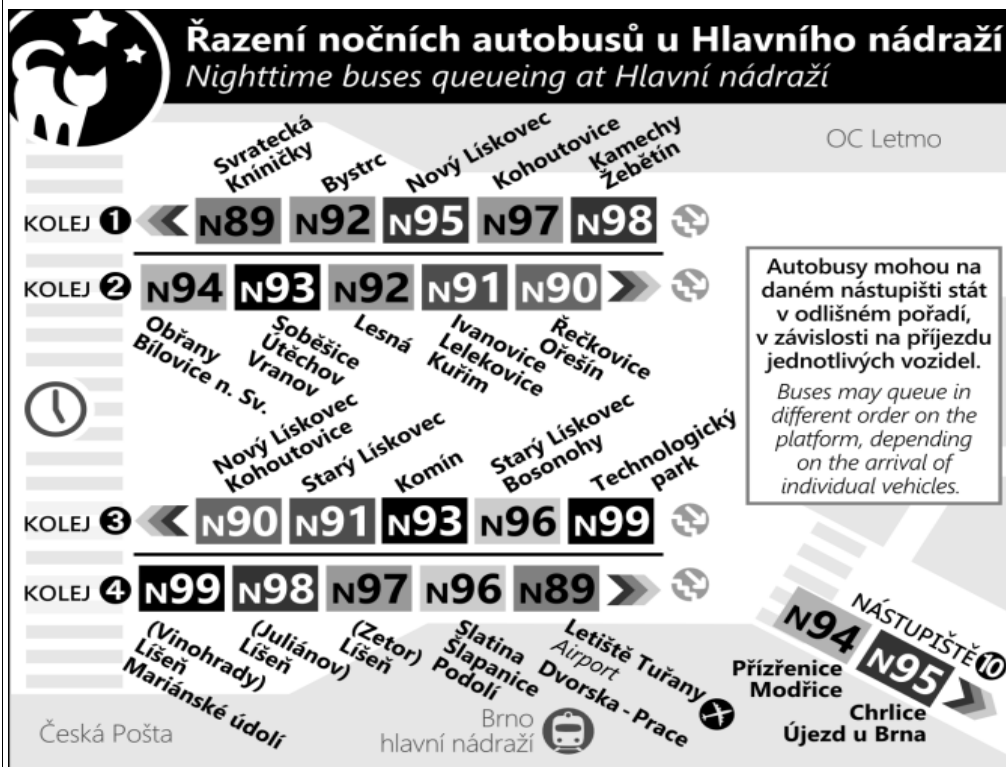

1 Vozovna Husovice (o)
 2 Mostecká (o)
 3 Trávníčková (o)
 4 Tkalcovská
 5 Komerova (o)
 10 Malinovského náměstí
 11 Úzka
 12 Zvonářka (z)
 13 Hladíková (z)
 14 Tržní (o)
 14 Jiránkova (w)
 15 Psychiatrická nemocnice (z)
 16 Textilní kombinát (z)

Zóna 510
 Modřice, Žižkova (z)
 Modřice, Husova (z)
 Modřice, železniční stanice (z)
 28 MODŘICE, SMYČKA

o : zastávka od 20 do 5 hodin na znamení
 z : zastávka celodenně na znamení
 w : zastávka v prac.dnech od 20 do 5 hodin, v sobotu a neděli celodenně na znamení
 & : bezbariérová zastávka

NOČNÍ LINKA PŘED PRACOVNÍM DNEM

NEPLATÍ V NOCI Z 30./31.12.2020

22	46&
23	16& 46&
0	46&
1	46&
2	46&
3	46&
4	16& 42H& 46&
5	
6	
7	

NOČNÍ LINKA PŘED NEPRACOVNÍM DNEM

NEPLATÍ V NOCI Z 30./31.12.2020

22	46&
23	16& 46&
0	46&
1	46&
2	46&
3	46&
4	46&
5	16& 46&
6	
7	

V NOCI 24.12./25.12. JSOU NOČNÍ LINKY V PROVOZU JIŽ OD 17.00* HOD.,
 OBDOBĚ 31.12./1.1. JIŽ OD 21.00* HOD., A TO V INTERVALU 20-30 MINUT DLE
 ZVLÁŠTNÍHO JÍZDNÍHO ŘÁDU.

* čas prvního spojení v uzlu Hlavní nádraží