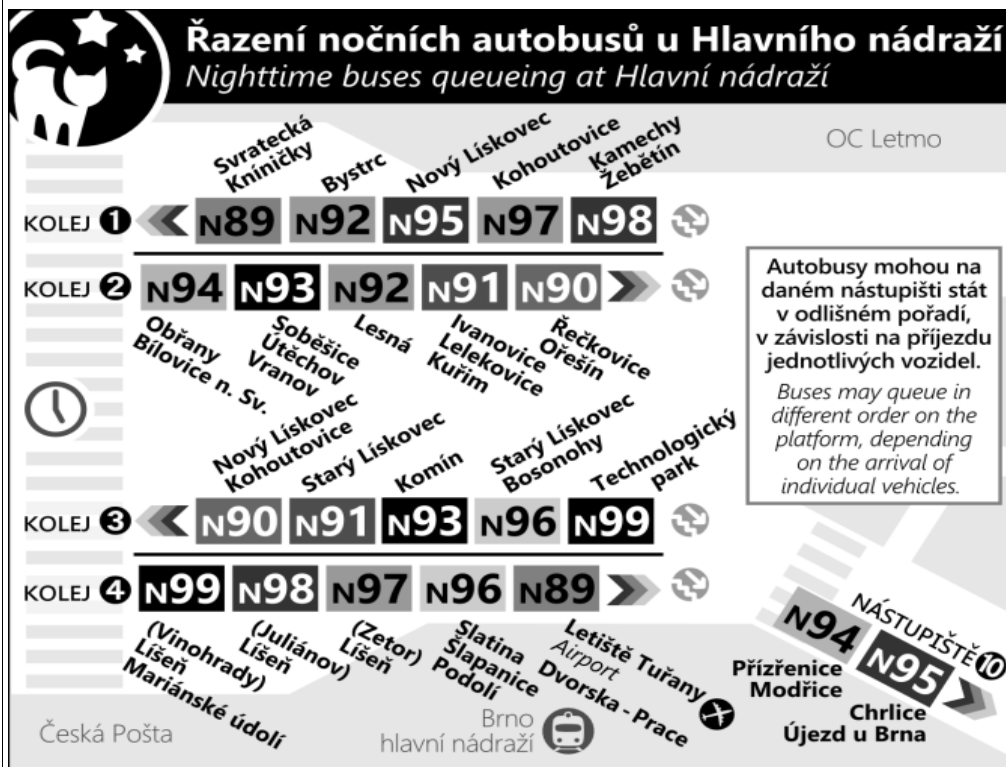

N94

Odjezdy ze zastávky **Mostecká**
směr **Modřice, smyčka**

NOČNÍ LINKA

1398/2

o : zastávka od 20 do 5 hodin na znamení
z : zastávka celodenně na znamení
w : zastávka v prac.dnech od 20 do 5 hodin, v sobotu a neděli celodenně na znamení
& : bezbariérová zastávka

NOČNÍ PŘED PRACOVNÍM DNEM

NEPLATÍ V NOCI Z 30./31.12.2020

22	48&
23	18& 48&
0	48&
1	48&
2	48&
3	48&
4	18& 44H& 48&
5	
6	
7	

NOČNÍ PŘED NEPRACOVNÍM

NEPLATÍ V NOCI Z 30./31.12.2020

22	48&
23	18& 48&
0	48&
1	48&
2	48&
3	48&
4	48&
5	18& 48&
6	
7	

V NOCI 24.12./25.12. JSOU NOČNÍ LINKY V PROVOZU JIŽ OD 17.00* HOD.,
OBDOBĚ 31.12./1.1. JIŽ OD 21.00* HOD., A TO V INTERVALU 20-30 MINUT DLE
ZVLÁŠTNÍHO JÍZDNÍHO ŘÁDU.

* čas prvního spojení v uzlu Hlavní nádraží

H : odjezd posilového spoje jen do zastávky Horní Hešpice
& : Všechny spoje zajišťuje nízkopodlažní vozidlo.