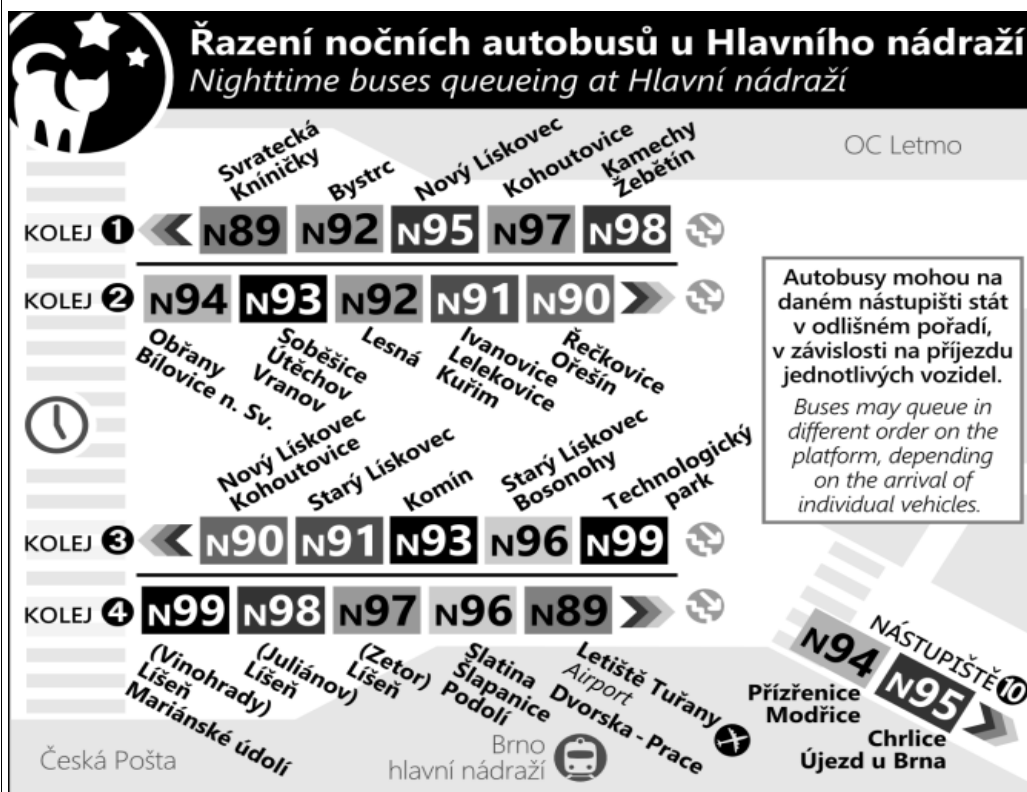

Zóna 101
Famětovo náměstí (w)
Mírová (z)
Čermovická (z)
Mariánské náměstí (z)
Komárov
Kširova (z)
Horní Heřpice (o)
Zahuménice (z)
Havrančí (z)
Dolní Heřpice (z)
Malá (z)
Přítzernice (w)
Jezerní (z)
Modřická (z)
Zóna 510
1 Modřice, Žižkova (z)
2 Modřice, Husova (z)
3 Modřice, železniční stanice (z)
5 MODŘICE, SMYČKA

o : zastávka od 20 do 5 hodin na znamení
z : zastávka celodenně na znamení
w : zastávka v prac.dnech od 20 do 5 hodin, v sobotu a neděli celodenně na znamení
& : bezbariérová zastávka

NOC PŘED PRACOVNÍM DNEM

NEPLATÍ V NOCI Z 30./31.12.2020

22	
23	17& 47&
0	17&
1	17&
2	17&
3	17&
4	17& 47&
5	17&
6	
7	

NOC PŘED NEPRACOVNÍM DNEM

NEPLATÍ V NOCI Z 30./31.12.2020

22	
23	17& 47&
0	17&
1	17&
2	17&
3	17&
4	17&
5	17& 47&
6	17&
7	

V NOCI 24.12./25.12. JSOU NOČNÍ LINKY V PROVOZU JIŽ OD 17.00* HOD.,
OBDOBĚ 31.12./1.1. JIŽ OD 21.00* HOD., A TO V INTERVALU 20-30 MINUT DLE
ZVLÁŠTNÍHO JÍZDNÍHO ŘÁDU.

* čas prvního spojení v uzlu Hlavní nádraží

& : Všechny spoje zajišťuje nízkopodlažní vozidlo.