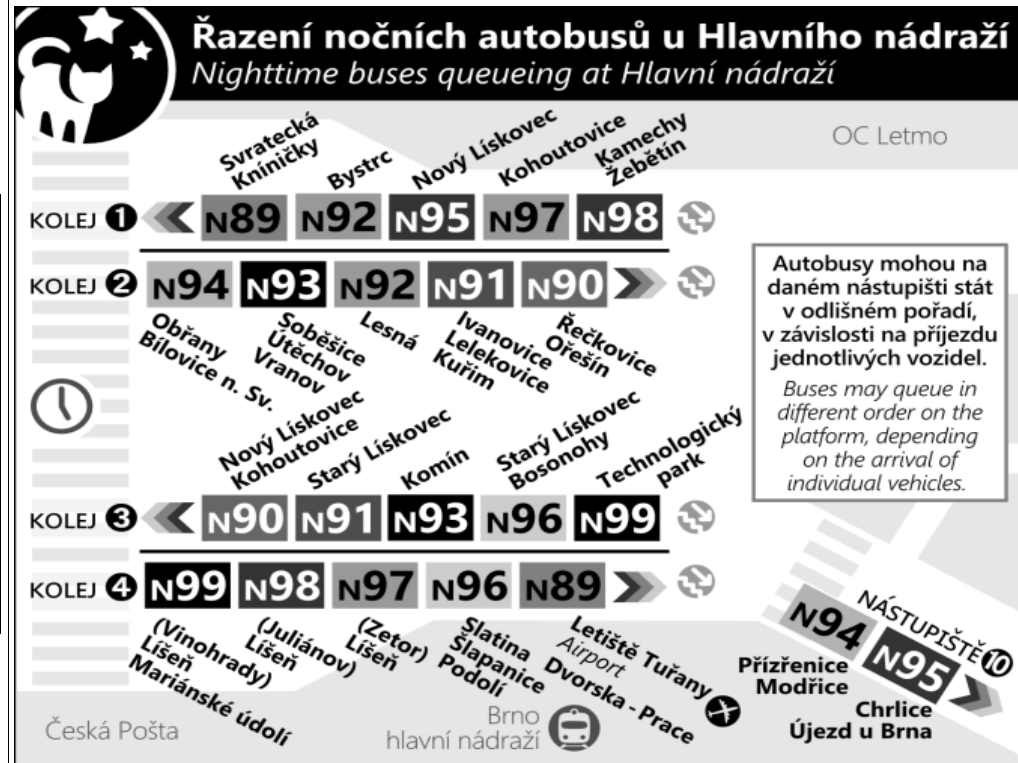

Zóna 510
 11 Modřice, Žižkova (z)
 12 Modřice, Husova (z)
 13 Modřice, Železniční stanice (z)
 15 MODŘICE, SMYČKA

o : zastávka od 20 do 5 hodin na znamení
 z : zastávka celodenně na znamení
 w : zastávka v prac.dnech od 20 do 5 hodin, v sobotu a neděli celodenně na znamení
 & : bezbariérová zastávka

NOC PŘED PRACOVNÍM DNEM

NEPLATÍ V NOCI Z 30./31.12.2020

22	
23	07& 37&
0	07&
1	07&
2	07&
3	07&
4	07& 37&
5	05H& 07&
6	
7	

NOC PŘED NEPRACOVNÍM

PLATÍ V NOCI Z 30./31.12.2020

22	
23	07& 37&
0	07&
1	07&
2	07&
3	07&
4	07&
5	07& 35P& 37&
6	07&
7	

V NOCI 24.12./25.12. JSOU NOČNÍ LINKY V PROVOZU JIŽ OD 17.00* HOD.,
 OBDOBNĚ 31.12./1.1. JIŽ OD 21.00* HOD., A TO V INTERVALU 20-30 MINUT DLE
 ZVLÁŠTNÍHO JÍZDNÍHO ŘÁDU.

* čas prvního spojení v uzlu Hlavní nádraží