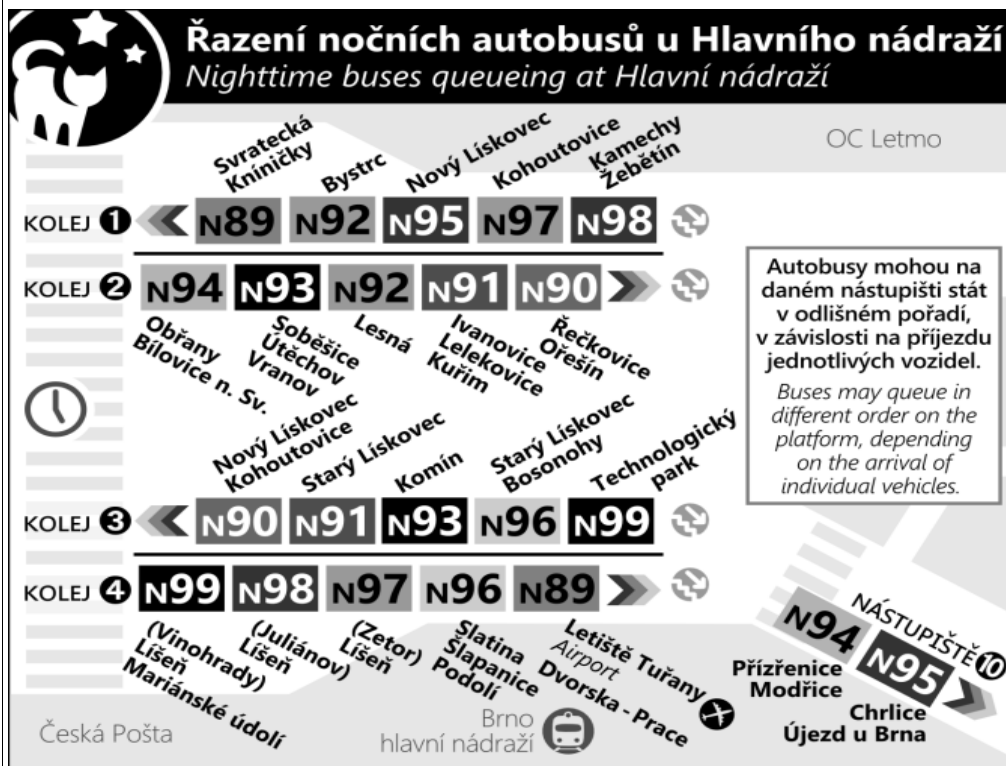

Zóna 101
Fanéřovo náměstí (o)
Mirová (z)
Černošická (z)
Mariánské náměstí (z)
1 Koniárov
2 Kšířova (z)
3 Horní Heřpice (o)
3 Záhumnice (z)
4 Havránkova (z)
5 Dolní Heřpice (w)
6 Malá (z)
7 Přízřenice (o)
8 Jezerní (z)
8 Modřická (z)

Zóna 510
9 Modřice, Žižkova (z)
10 Modřice, Husova (z)
11 Modřice, Železniční stanice (z)
13 MODŘICE, SMYČKA

o : zastávka od 20 do 5 hodin na znamení
z : zastávka celodenně na znamení
w : zastávka v prac.dnech od 20 do 5 hodin, v sobotu a neděli celodenně na znamení
& : bezbariérová zastávka

NOC PŘED PRACOVNÍM DNEM		NOC PŘED NEPRACOVNÍM	
NEPLATÍ V NOCI Z 30./31.12.2020		PLATÍ V NOCI Z 30./31.12.2020	
22		22	
23	09& 39&	23	09& 39&
0	09&	0	09&
1	09&	1	09&
2	09&	2	09&
3	09&	3	09&
4	09& 39&	4	09&
5	07H& 09&	5	09& 37P& 39&
6		6	09&
7		7	

V NOCI 24.12./25.12. JSOU NOČNÍ LINKY V PROVOZU JIŽ OD 17.00* HOD.,
OBDOBNĚ 31.12./1.1. JIŽ OD 21.00* HOD., A TO V INTERVALU 20-30 MINUT DLE
ZVLÁŠTNÍHO JÍZDNÍHO ŘÁDU.
* čas prvního spojení v uzlu Hlavní nádraží

H : odjezd posilového spoje jen do zastávky Horní Heřpice   & : Všechny spoje zajišťuje nízkopodlažní vozidlo.
P : od zastávky Přízřenice jede do smyčky Přízřenice

Dopravce: DPMB, a.s., Hlinky 151, 656 46 Brno, www.dpmb.cz
Informace o IDS JMK: tel. 5 4317 4317, www.idsjmk.cz

Platí od noci 26./27.4.2020