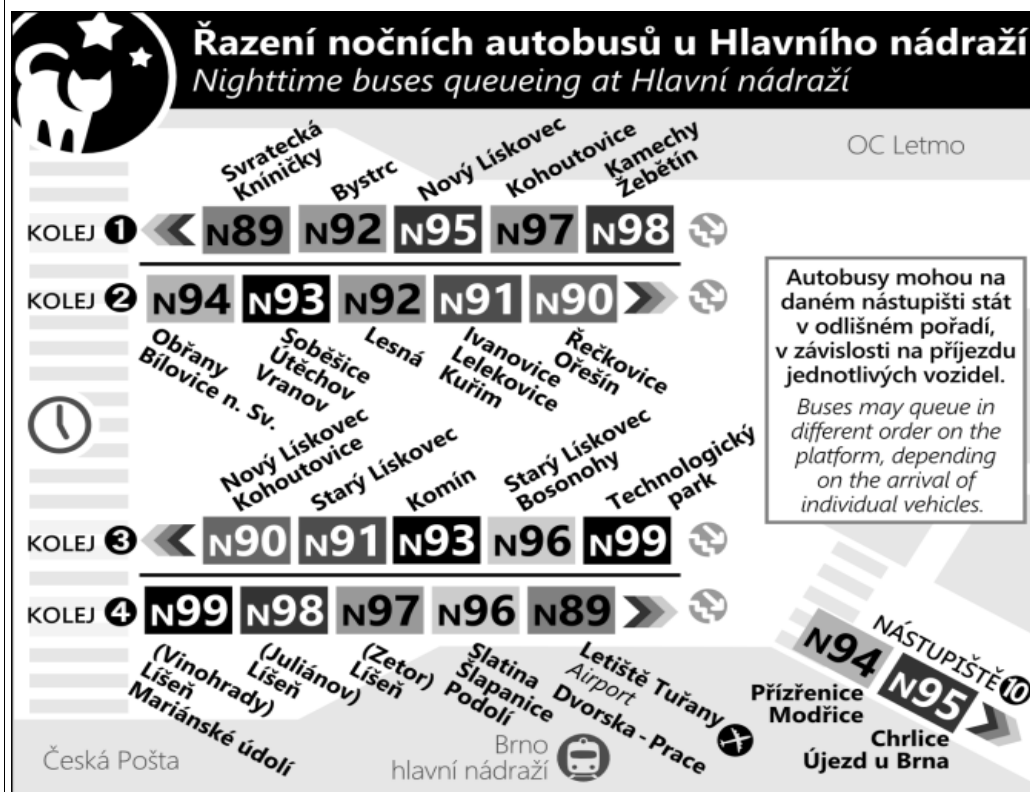

N94

Odjezdy ze zastávky **Maloměřický most**

směr **Modřice, smyčka**

NOČNÍ LINKA

1358/5

o : zastávka od 20 do 5 hodin na znamení
z : zastávka celodenně na znamení
w : zastávka v prac.dnech od 20 do 5 hodin, v sobotu a neděli celodenně na znamení
& : bezbariérová zastávka

NOC PŘED PRACOVNÍM DNEM	
NEPLATÍ V NOCI Z 30./31.12.2020	
22	43&
23	13& 43&
0	43&
1	43&
2	43&
3	43&
4	13& 43&
5	
6	
7	

NOC PŘED NEPRACOVNÍM DNEM	
NEPLATÍ V NOCI Z 30./31.12.2020	
22	43&
23	13& 43&
0	43&
1	43&
2	43&
3	43&
4	43&
5	13& 43&
6	
7	

V NOCI 24.12./25.12. JSOU NOČNÍ LINKY V PROVOZU JIŽ OD 17.00* HOD.,
OBDOBNĚ 31.12./1.1. JIŽ OD 21.00* HOD., A TO V INTERVALU 20-30 MINUT DLE
ZVLÁŠTNÍHO JÍZDNÍHO ŘÁDU.

* čas prvního spojení v uzlu Hlavní nádraží

& : Všechny spoje zajišťuje nízkopodlažní vozidlo.