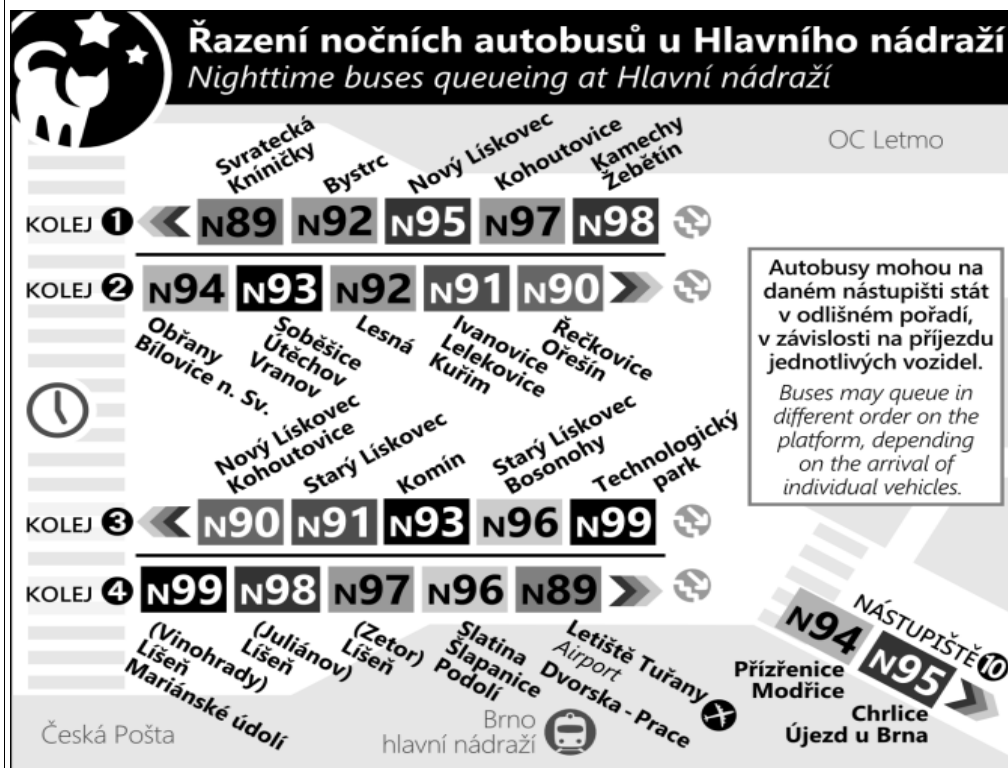

N94

Odjezdy ze zastávky **Malinovského náměstí**

směr **Modřice, smyčka**

NOČNÍ LINKA

1357/1

Zóna 215
 BILOVICE NAD SVITAVOU, ŽEL.
 Stanice
 Bilovice nad Svitavou, náměstí (o)
 Bilovice nad Svitavou, Hřbitov (z)
 Bilovice nad Svitavou, Na Nivách (z)
Zóna 100
 Obržany, sídliště
 Bilovická (z)
 Hlaváčova (z)
 Obržanský most (z)
 Čtvery hony (z)
 Obržanská (z)
 Prošková - u školy (z)
 Maloměřický most (o)
 Karlova (z)
 Tomkovo náměstí
 Náměstí Republiky
 Vozovna Husovice (o)
 Mostecká (o)
 Travníčková (o)
 Tkalcovská
 Komerova (o)
 ↓ **Malinovského náměstí**

Zóna 101
 3 Hlavní nádraží
 4 Úzká
 5 Zvonářka (z)
 6 Hladíková (z)
 7 Tržní (o)
 7 Jiránkova (w)
 8 Psychiatrická nemocnice (z)
 8 Textilní kombinát (z)
 9 Farnévo náměstí (o)
 10 Mirová (z)
 11 Černovická (z)
 12 Mariánské náměstí (w)
 13 Komárov
 14 Kšírova (z)
 15 Horní Hešpice (z)
 16 Záturenice (z)
 17 Havránkova (z)
 17 Dolní Hešpice (o)
 18 Malá (z)
 19 Přízřenice (w)
 20 Jezerní (z)
 20 Modřická (z)
 21 Modřice, Žižkova (z)
 22 Modřice, Husova (z)
 23 Modřice, železniční stanice (z)
 25 MODŘICE, SMYČKA

V NOCI 24.12./25.12. JSOU NOČNÍ LINKY V PROVOZU JIŽ OD 17.00* HOD.,
 OBDOBĚ 31.12./1.1. JIŽ OD 21.00* HOD., A TO V INTERVALU 20-30 MINUT DLE
 ZVLÁŠTNÍHO JÍZDNÍHO ŘÁDU.

* čas prvního spojení v uzlu Hlavní nádraží

H : odjezd posilového spoje jen do zastávky Horní Hešpice
 & : Všechny spoje zajišťuje nízkopodlažní vozidlo.