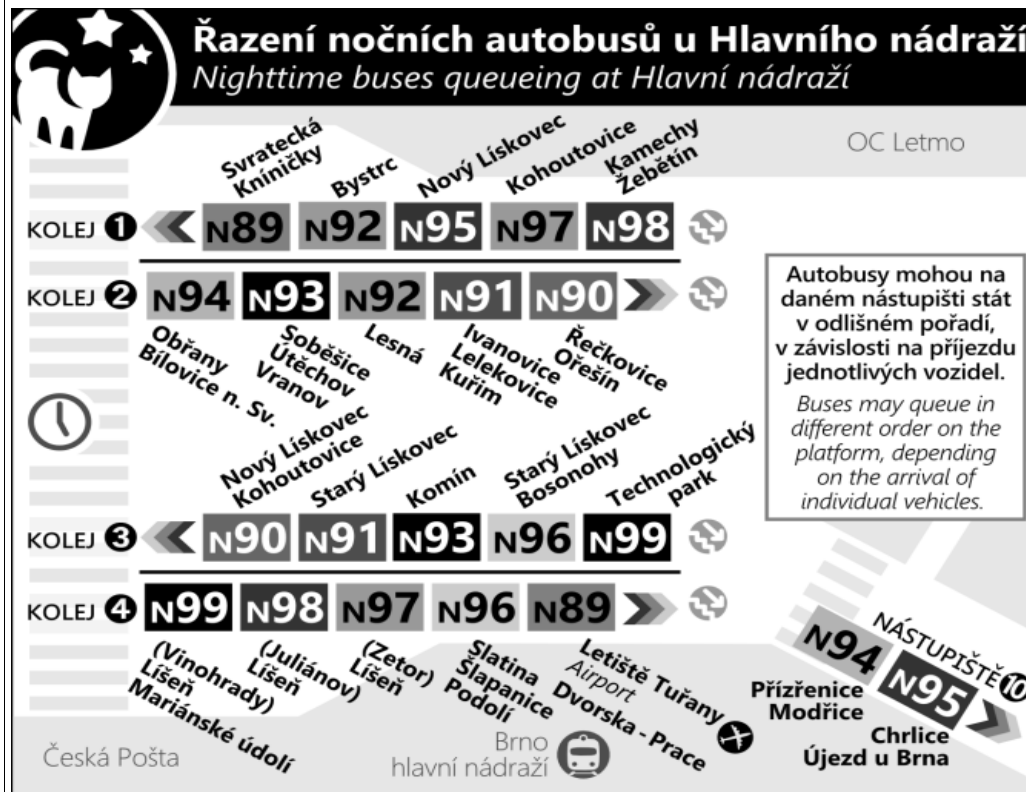

Zóna 510
4 Modřice, Žižkova (z)
5 Modřice, Husova (z)
6 Modřice, železniční stanice (z)
8 MODŘICE, SMYČKA

o : zastávka od 20 do 5 hodin na znamení
z : zastávka celodenně na znamení
w : zastávka v prac.dnech od 20 do 5 hodin, v sobotu a neděli celodenně na znamení
& : bezbariérová zastávka

NOC PŘED PRACOVNÍM DNEM

NEPLATÍ V NOCI Z 30./31.12.2020

22	
23	14& 44&
0	14&
1	14&
2	14&
3	14&
4	14& 44&
5	14&
6	
7	

NOC PŘED NEPRACOVNÍM DNEM

PLATÍ V NOCI Z 30./31.12.2020

22	
23	14& 44&
0	14&
1	14&
2	14&
3	14&
4	14&
5	14& 42P& 44&
6	14&
7	

V NOCI 24.12./25.12. JSOU NOČNÍ LINKY V PROVOZU JIŽ OD 17.00* HOD.,
OBDOBĚ 31.12./1.1. JIŽ OD 21.00* HOD., A TO V INTERVALU 20-30 MINUT DLE
ZVLÁŠTNÍHO JÍZDNÍHO ŘÁDU.
* čas prvního spojení v uzlu Hlavní nádraží