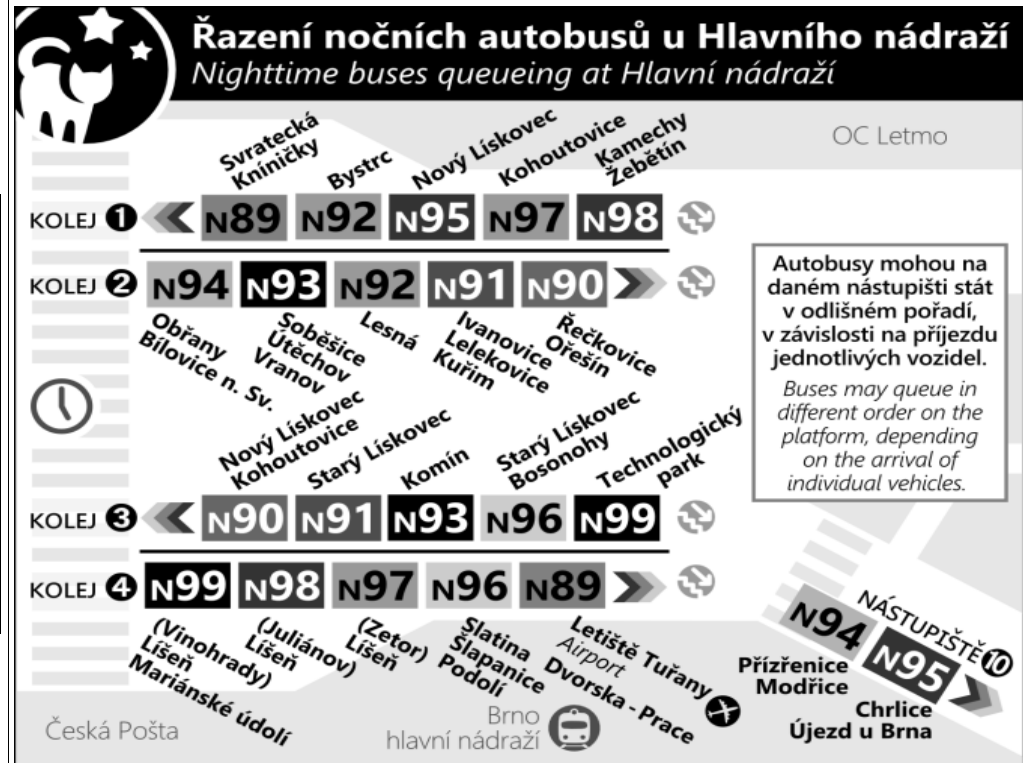

Zóna 101
Fanérové náměstí (o)
Mirová (z)
Černovičská (z)
Mariánské náměstí (w)
Konařov
Kšírova (z)
1 Horní Hešpice (o)
1 Záhumenice (z)
2 Havránkova (z)
3 Doňní Hešpice (z)
4 Malá (z)
5 Přízřenice (o)
6 Jezerní (z)
7 Modřická (z)

Zóna 510
8 Modřice, Žižkova (z)
9 Modřice, Husova (z)
10 Modřice, Železniční stanice (z)
11 MODŘICE, SMYČKA

o : zastávka od 20 do 5 hodin na znamení
z : zastávka celodenně na znamení
w : zastávka v prac.dnech od 20 do 5 hodin, v sobotu a neděli celodenně na znamení
& : bezbariérová zastávka

NOC PŘED PRACOVNÍM DNEM		NOC PŘED NEPRACOVNÍM	
NEPLATÍ V NOCI Z 30./31.12.2020		PLATÍ V NOCI Z 30./31.12.2020	
22		22	
23	11& 41&	23	11& 41&
0	11&	0	11&
1	11&	1	11&
2	11&	2	11&
3	11&	3	11&
4	11& 41&	4	11&
5	09H& 11&	5	11& 39P& 41&
6		6	11&
7		7	

V NOCI 24.12./25.12. JSOU NOČNÍ LINKY V PROVOZU JIŽ OD 17.00* HOD.,
OBDOBNĚ 31.12./1.1. JIŽ OD 21.00* HOD., A TO V INTERVALU 20-30 MINUT DLE
ZVLÁŠTNÍHO JÍZDNÍHO ŘÁDU.
* čas prvního spojení v uzlu Hlavní nádraží

H : odjezd posilového spoje jen do zastávky Horní Hešpice   & : Všechny spoje zajišťuje nízkopodlažní vozidlo.
P : od zastávky Přízřenice jede do smyčky Přízřenice

Dopravce: DPMB, a.s., Hlinky 151, 656 46 Brno, www.dpmb.cz
Informace o IDS JMK: tel. 5 4317 4317, www.idsjmk.cz

Platí od noci 26./27.4.2020