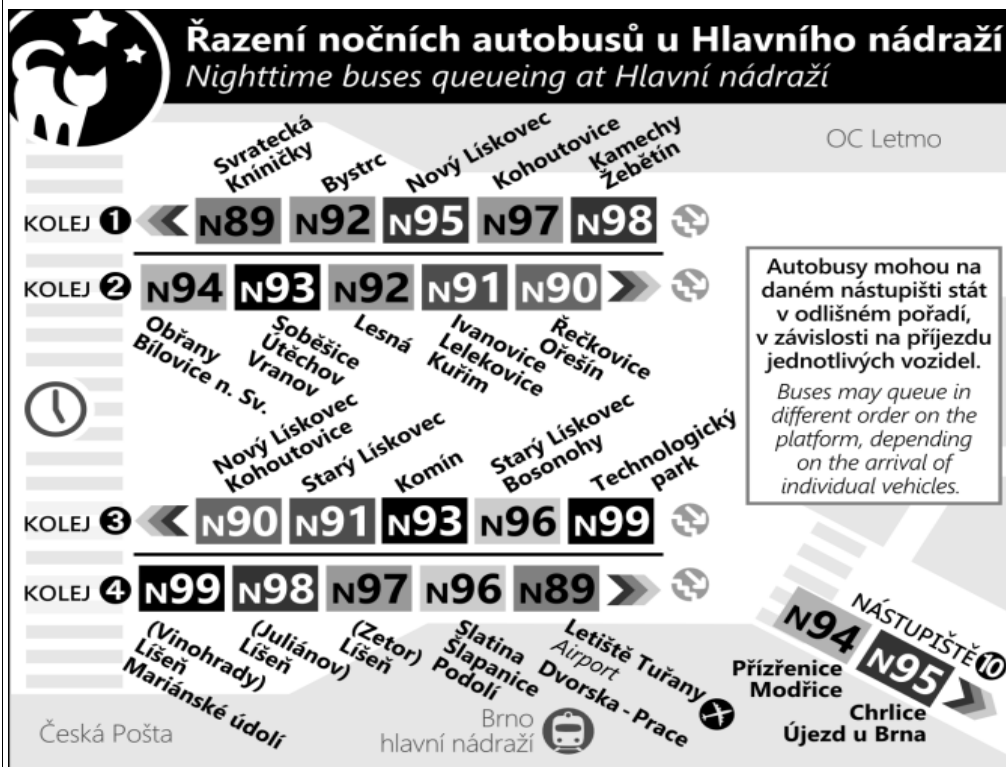

N94

Odjezdy ze zastávky **Körnerova**
směr **Modřice, smyčka**

NOČNÍ LINKA

1271/2

Zóna 215
 BILOVICE NAD SVITAVOU, ŽEL.
 Bilovice nad Svitavou, náměstí (o)
 Bilovice nad Svitavou, Hřbitov (z)
 Bilovice nad Svitavou, Na Nivách (z)
Zóna 100
 Obržany, sídliště
 Bilovická (z)
 Hlaváčova (z)
 Obržanský most (z)
 Čtyry hony (z)
 Obržanská (z)
 Prošková - u školy (z)
 Maloměřický most (o)
 Karlova (z)
 Tomkovo náměstí (w)
 Náměstí Republiky
 Vozovna Husovice (o)
 Mostecká (o)
 Travníčková (o)
 Tkalcovská
 ↓ **Körnerova (o)**

Zóna 101
 2 Malinovského náměstí
 5 Hlaváček
 6 Úzka
 7 Zvonářka (z)
 8 Hladíková (z)
 9 Tržní (o)
 9 Jiránkova (w)
 10 Psychiatrická nemocnice (z)
 10 Textilní kombinát (z)
 11 Farnévo náměstí (o)
 12 Mírová (z)
 13 Černovická (z)
 14 Mariánské náměstí (w)
 15 Komárov
 16 Kšírova (z)
 17 Horní Hešpice (z)
 17 Zákumence (z)
 18 Havránkova (z)
 19 Doňní Hešpice (z)
 19 Malá (z)
 20 Přízřenice (w)
 21 Jezerní (z)
 22 Modřická (z)
 23 Modřice, Žižkova (z)
 24 Modřice, Husova (z)
 25 Modřice, železniční stanice (z)
 27 MODŘICE, SMYČKA

NEPLATÍ V NOCI Z 30./31.12.2020

22	51&
23	21& 51&
0	51&
1	51&
2	51&
3	51&
4	21& 47H& 51&
5	
6	
7	

NOC PŘED NEPRACOVNÍM

NEPLATÍ V NOCI Z 30./31.12.2020

22	51&
23	21& 51&
0	51&
1	51&
2	51&
3	51&
4	51&
5	21& 51&
6	
7	

V NOCI 24.12./25.12. JSOU NOČNÍ LINKY V PROVOZU JIŽ OD 17.00* HOD.,
 OBDOBĚ 31.12./1.1. JIŽ OD 21.00* HOD., A TO V INTERVALU 20-30 MINUT DLE
 ZVLÁŠTNÍHO JÍZDNÍHO ŘÁDU.

* čas prvního spojení v uzlu Hlavní nádraží