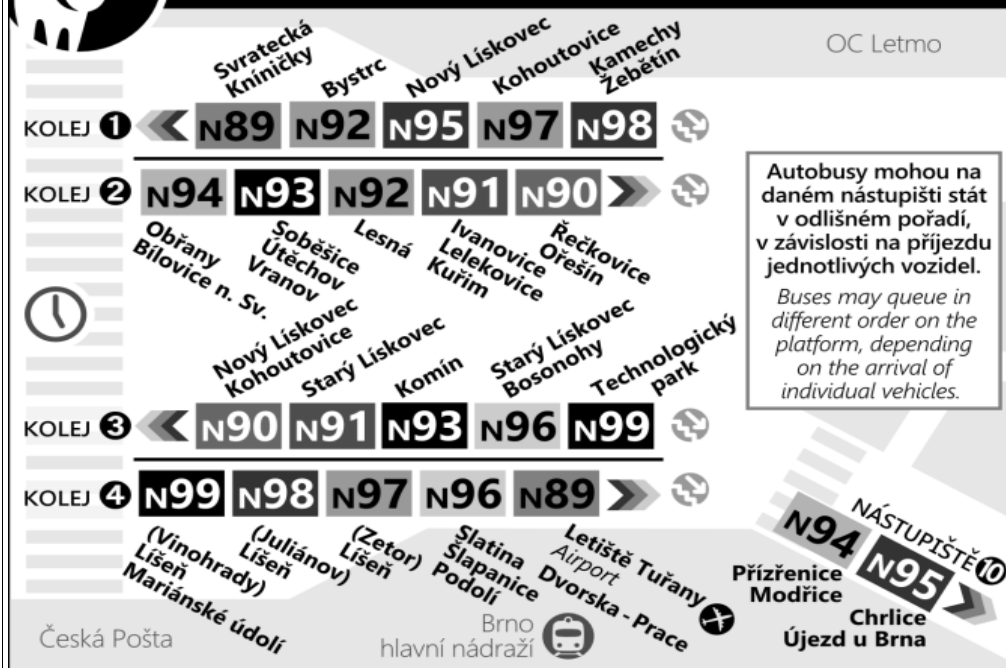

Zóna 101
Fanérové náměstí (o)
Mirová (z)
Černovičská (z)
Mariánské náměstí (w)
Komárov
1 Kšitova (z)
2 Horní Hešpice (o)
2 Záhumentice (z)
3 Havránkova (z)
4 Dolní Hešpice (w)
5 Malá (z)
6 Přízřenice (o)
7 Jezerní (z)
8 Modřická (z)

Zóna 510
9 Modřice, Žižkova (z)
10 Modřice, Husova (z)
12 MODŘICE, ŽELEZNIČNÍ STANICE (z)
MODŘICE, SMYČKA

o : zastávka od 20 do 5 hodin na znamení
z : zastávka celodenně na znamení
w : zastávka v prac.dnech od 20 do 5 hodin, v sobotu a neděli celodenně na znamení
& : bezbariérová zastávka

NOC PŘED PRACOVNÍM DNEM

NEPLATÍ V NOCI Z 30./31.12.2020

22	
23	10& 40&
0	10&
1	10&
2	10&
3	10&
4	10& 40&
5	08H& 10&
6	
7	

NOC PŘED NEPRACOVNÍM

PLATÍ V NOCI Z 30./31.12.2020

22	
23	10& 40&
0	10&
1	10&
2	10&
3	10&
4	10&
5	10& 38P& 40&
6	10&
7	

V NOCI 24.12./25.12. JSOU NOČNÍ LINKY V PROVOZU JIŽ OD 17.00* HOD.,
OBDOBNĚ 31.12./1.1. JIŽ OD 21.00* HOD., A TO V INTERVALU 20-30 MINUT DLE
ZVLÁŠTNÍHO JÍZDNÍHO ŘÁDU.

* čas prvního spojení v uzlu Hlavní nádraží

Řazení nočních autobusů u Hlavního nádraží Nighttime buses queuing at Hlavní nádraží

Autobusy mohou na daném nástupišti stát v odlišném pořadí, v závislosti na příjezdu jednotlivých vozidel.
Buses may queue in different order on the platform, depending on the arrival of individual vehicles.

H : odjezd posilového spoje jen do zastávky Horní Hešpice
P : od zastávky Přízřenice jede do smyčky Přízřenice

& : Všechny spoje zajišťuje nízkopodlažní vozidlo.

Dopravce: DPMB, a.s., Hlinky 151, 656 46 Brno, www.dpmb.cz
Informace o IDS JMK: tel. 5 4317 4317, www.idsjmk.cz

Platí od noci 26./27.4.2020