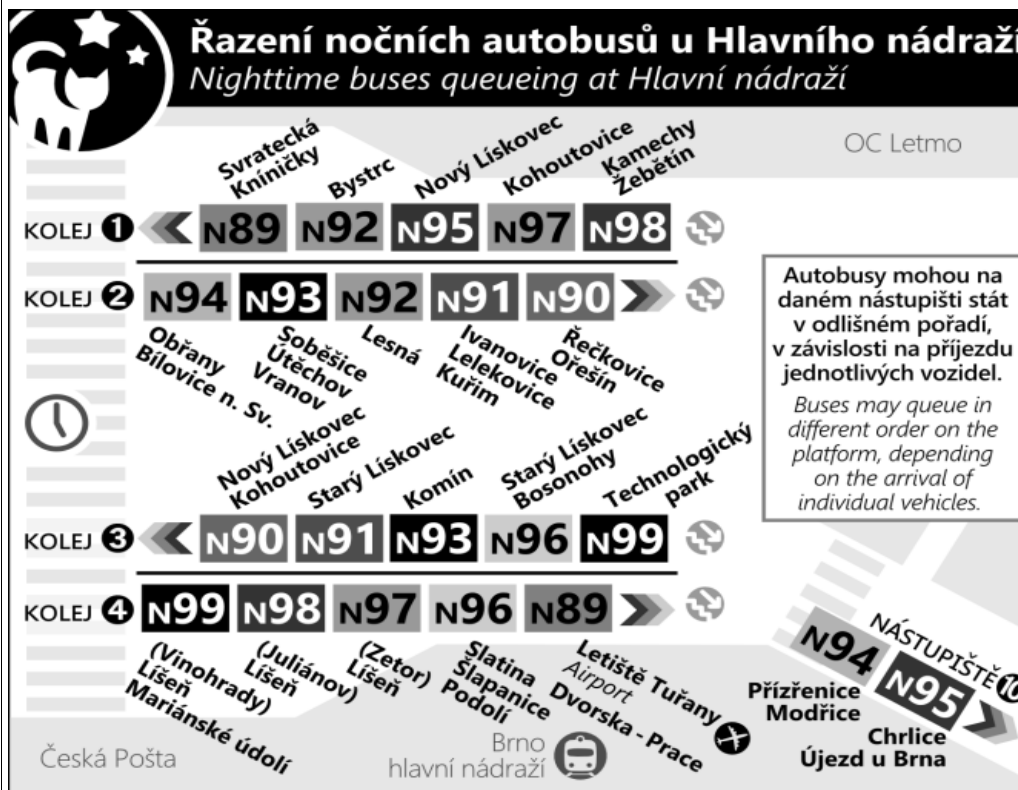

N94

Odjezdy ze zastávky **Karlova**
směr **Modřice, smyčka**

NOČNÍ LINKA

1231/2

o : zastávka od 20 do 5 hodin na znamení
z : zastávka celodenně na znamení
w : zastávka v prac.dnech od 20 do 5 hodin, v sobotu a neděli celodenně na znamení
& : bezbariérová zastávka

NOC PŘED PRACOVNÍM DNEM

NEPLATÍ V NOCI Z 30./31.12.2020

22	44&
23	14& 44&
0	44&
1	44&
2	44&
3	44&
4	14& 44&
5	
6	
7	

NOC PŘED NEPRACOVNÍM DNEM

NEPLATÍ V NOCI Z 30./31.12.2020

22	44&
23	14& 44&
0	44&
1	44&
2	44&
3	44&
4	44&
5	14& 44&
6	
7	

V NOCI 24.12./25.12. JSOU NOČNÍ LINKY V PROVOZU JIŽ OD 17.00* HOD.,
OBDOBĚ 31.12./1.1. JIŽ OD 21.00* HOD., A TO V INTERVALU 20-30 MINUT DLE
ZVLÁŠTNÍHO JÍZDNÍHO ŘÁDU.

* čas prvního spojení v uzlu Hlavní nádraží

& : Všechny spoje zajišťuje nízkopodlažní vozidlo.