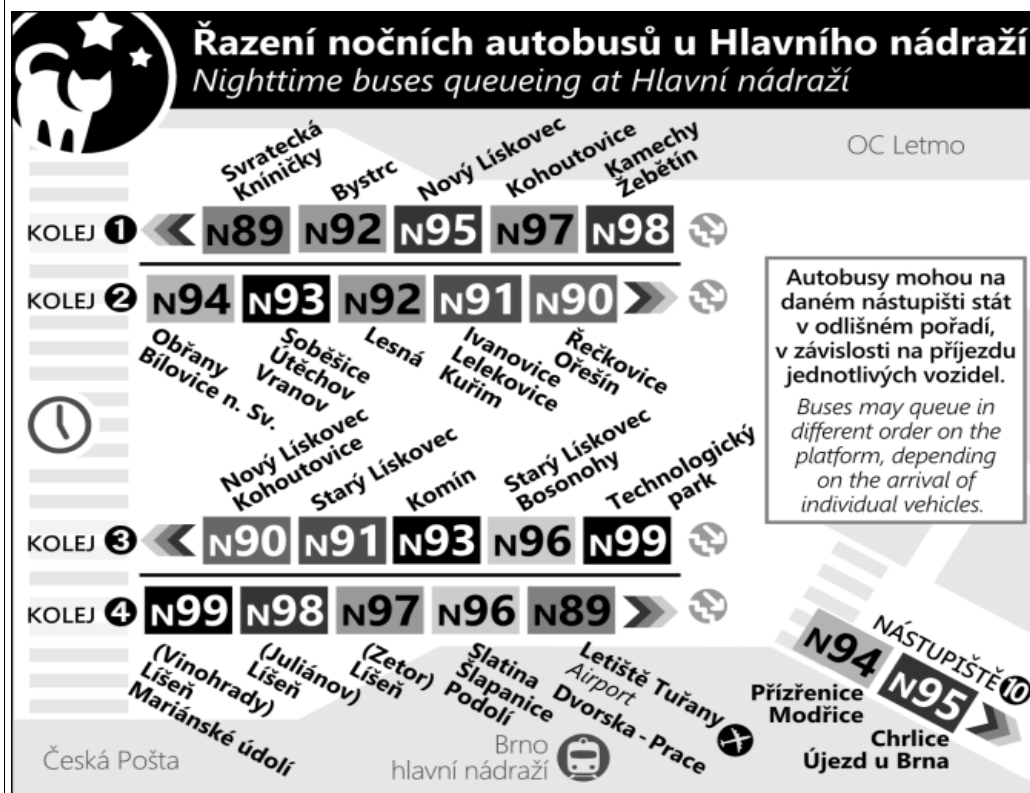

N94

Odjezdy ze zastávky **BÍLOVICE NAD SVITAVOU, ŽEL. STAN**
směr **Modřice, smyčka**

NOČNÍ LINKA

12158/2

↓ **BÍLOVICE NAD SVITAVOU, ŽEL.** Zóna 215
 1 Bilovice nad Svitavou, náměstí (o)
 3 Bilovice nad Svitavou, hřbitov (z)
 4 Bilovice nad Svitavou, Na Nivách (z)
 6 Obřany, sídliště
 6 Bilovická (z) Zóna 100
 7 Hlaváčova (z)
 8 Obřanský most (z)
 8 Obřany hony (z)
 9 Obřanská - u školy (o)
 10 Proškovice, náměstí (o)
 11 Maloměřický most (w)
 12 Karlova (z)
 13 Tomkovo náměstí
 14 Náměstí Republiky
 15 Vozovna Husovice (o)
 16 Mostecká (o)
 17 Trávníčková (o)
 18 Tkalcovská
 19 Komerova (o)
 21 Malinovského náměstí
 24 Hlavní nádraží
 25 Úžka
 26 Zvonařka (z)
 27 Hladítkova (z)
 28 Tržní (o)
 28 Jiráňkova (w)
 29 Psychiatrická nemocnice (o)
 30 Textilní kombinát (z)

Zóna 101
 31 Famětovo náměstí (w)
 32 Mírová (z)
 33 Čermovická (z)
 34 Mariánské náměstí (z)
 35 Komárov
 36 Kširova (z)
 36 Horní Heřpice (o)
 37 Zahradní (z)
 38 Havrančí (z)
 38 Dolní Heřpice (z)
 39 Malá (z)
 40 Přizřenice (w)
 41 Jezerní (o)
 41 Modřická (z)
 42 Modřice, Žižkova (z)
 43 Modřice, Husova (z)
 44 Modřice, železniční stanice (z)
 46 MODŘICE, SMYČKA Zóna 510

o : zastávka od 20 do 5 hodin na znamení
 z : zastávka celodenně na znamení
 w : zastávka v prac.dnech od 20 do 5 hodin, v sobotu a neděli celodenně na znamení
 & : bezbariérová zastávka

NOC PŘED PRACOVNÍM DNEM		NOC PŘED NEPRACOVNÍM DNEM	
NEPLATÍ V NOCI Z 30./31.12.2020		NEPLATÍ V NOCI Z 30./31.12.2020	
22		22	
23	02& 32&	23	02& 32&
0	32&	0	
1		1	32&
2		2	
3		3	32&
4		4	
5		5	02&
6		6	
7		7	

V NOCI 24.12./25.12. JSOU NOČNÍ LINKY V PROVOZU JIŽ OD 17.00* HOD.,
OBDOBĚ 31.12./1.1. JIŽ OD 21.00* HOD., A TO V INTERVALU 20-30 MINUT DLE
ZVLÁŠTNÍHO JÍZDNÍHO ŘÁDU.

* čas prvního spojení v uzlu Hlavní nádraží