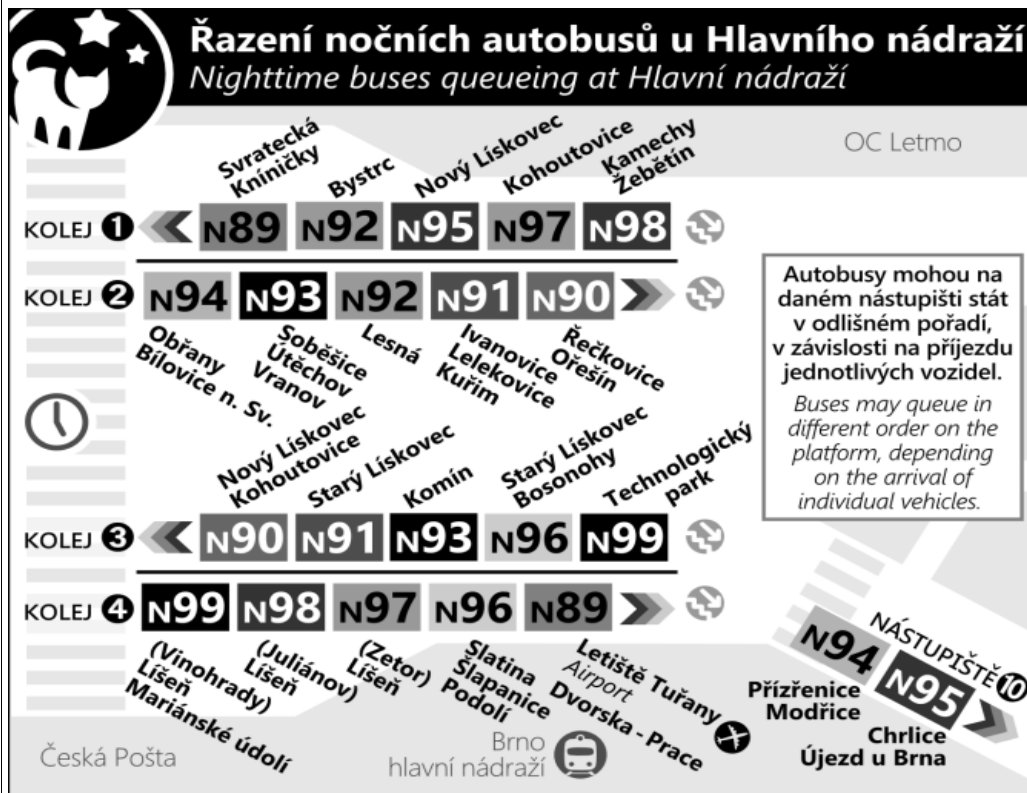

N94

Odjezdy ze zastávky **Horní Heršpice**

směr **Modřice, smyčka**

NOČNÍ LINKA

1156/1

Zóna 215
 BILOVICE NAD SVITAVOU, ŽEL. STANICE
 Bilovice nad Svitavou, náměstí (o)
 Bilovice nad Svitavou, třířítov (z)
 Bilovice nad Svitavou, Na Nivách (z)
Zóna 100
 Obrňany, sídliště
 Blouňická (z)
 Hlaváčova (z)
 Obrňanský most (z)
 Obrňanská (z)
 Proškovsko - u školy (z)
 Maloměřický náměstí (o)
 Kaňtova (z)
 Tomkovo náměstí
 Náměstí Republiky
 Vozovna Husovice (o)
 Mostecká (o)
 Trávníčková (o)
 Tkalcovská
 Komerova (o)
 Malinovského náměstí
 Hlavní nádraží
 Úzka
 Zvonářka (z)
 Hladíková (z)
 Tržní (o)
 Jiráňkova (w)
 Psychiatrická nemocnice (o)
 Textilní kombinát (z)

Zóna 101
 Famětovo náměstí (o)
 Mírová (z)
 Černovičká (z)
 Mariánské náměstí (w)
 Komárov
 Kširova (z)
Horní Heršpice (o)
 Záhumenice (z)
 Havrančková (z)
 Dolní Heršpice (z)
 Malá (z)
 Přízřenice (w)
 Jezerň (z)
 Modřická (z)

Zóna 510
 6 Modřice, Žižkova (z)
 7 Modřice, Husova (z)
 8 Modřice, železniční stanice (z)
 10 MODŘICE, SMYČKA

o : zastávka od 20 do 5 hodin na znamení
 z : zastávka celodenně na znamení
 w : zastávka v prac.dnech od 20 do 5 hodin, v sobotu a neděli celodenně na znamení
 & : bezbariérová zastávka

P : od zastávky Přízřenice jede do smyčky Přízřenice & : Všechny spoje zajišťuje nízkopodlažní vozidlo.