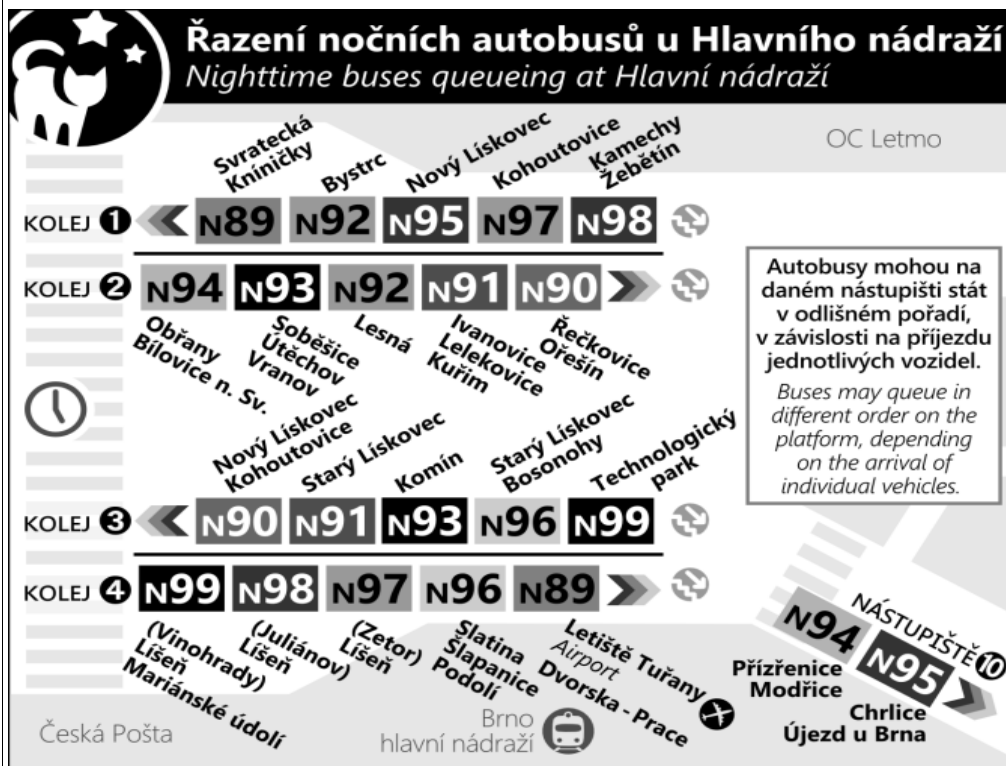

Zóna 101
1 Zvonářka (z)
2 Hladíkova (z)
2 Tržní (o)
2 Jiráňkova (w)
3 Psychiatrická nemocnice (o)
3 Textilní kombinát (z)
4 Farnévo náměstí (o)
5 Mirová (z)
6 Černoická (z)
7 Mariánské náměstí (w)
8 Komárov
9 Kšitova (z)
10 Horní Hešpice (z)
10 Záhumnice (z)
11 Havráňkova (z)
12 Doňní Hešpice (z)
13 Malá (z)
14 Přízřenice (w)
15 Jezerní (z)
16 Modřická (z)
17 Modřice, Žižkova (z)
18 Modřice, Husova (z)
20 MODŘICE, Železniční stanice (z)

Zóna 510
16 Modřice, Žižkova (z)
17 Modřice, Husova (z)
18 Modřice, Železniční stanice (z)
20 MODŘICE, SMYČKA

o : zastávka od 20 do 5 hodin na znamení
z : zastávka celodenně na znamení
w : zastávka v prac.dnech od 20 do 5 hodin, v sobotu a neděli celodenně na znamení
& : bezbariérová zastávka

NOC PŘED PRACOVNÍM DNEM		NOC PŘED NEPRACOVNÍM	
NEPLATÍ V NOCI Z 30./31.12.2020		PLATÍ V NOCI Z 30./31.12.2020	
22		22	
23	02& 32&	23	02& 32&
0	02&	0	02&
1	02&	1	02&
2	02&	2	02&
3	02&	3	02&
4	02& 32&	4	02&
5	00H& 02&	5	02& 30P& 32&
6		6	02&
7		7	

V NOCI 24.12./25.12. JSOU NOČNÍ LINKY V PROVOZU JIŽ OD 17.00* HOD.,
OBDOBNĚ 31.12./1.1. JIŽ OD 21.00* HOD., A TO V INTERVALU 20-30 MINUT DLE
ZVLÁŠTNÍHO JÍZDNÍHO ŘÁDU.
* čas prvního spojení v uzlu Hlavní nádraží

H : odjezd posilového spoje jen do zastávky Horní Hešpice
P : od zastávky Přízřenice jede do smyčky Přízřenice
& : Všechny spoje zajišťuje nízkopodlažní vozidlo.

Dopravce: DPMB, a.s., Hlinky 151, 656 46 Brno, www.dpmb.cz
Informace o IDS JMK: tel. 5 4317 4317, www.idsjmk.cz

Platí od noci 26./27.4.2020