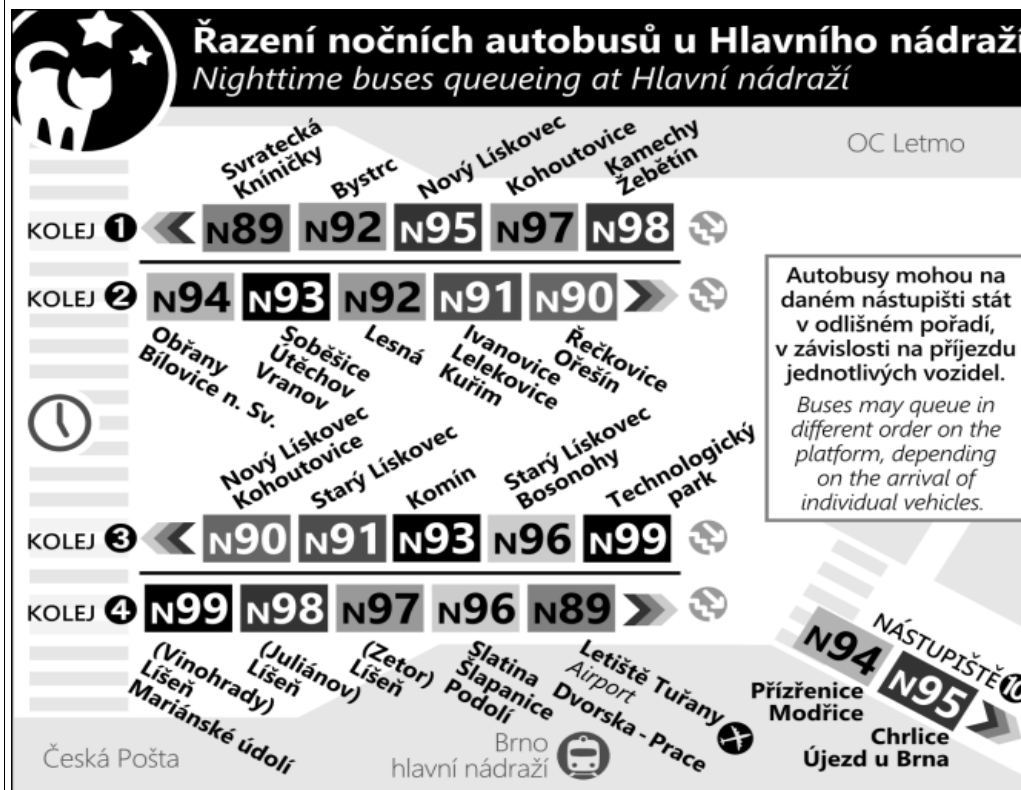

Zóna 100
Obřany, sídliště
Bilovická (z)
Hlaváčova (z)
Obřanský most (z)
Čtyři hony (z)
Obřanská - u školy (z)
Proškovice, náměstí (o)
Maloměřický most (w)
Karlova (z)
Tomkovo náměstí
Náměstí Republiky
Vozovna Husovice (o)
Mostecká (o)
Trávníčková (o)
Tkalcovská
Körnerova (o)
Malinovského náměstí
Hlavní nádraží
Úžka
Zvonařka (z)
Hladítkova (z)
Třízní (o)
Jiráňkova (z)
Psychiatrická (w)
Textilní kombinát (z)

Zóna 510
35 Modřice, Žižkova (z)
36 Modřice, Husova (z)
37 Modřice, železniční stanice (z)
39 MODŘICE, SMYČKA

o : zastávka od 20 do 5 hodin na znamení
z : zastávka celodenně na znamení
w : zastávka v prac.dnech od 20 do 5 hodin, v sobotu a neděli celodenně na znamení
& : bezbariérová zastávka

NOC PŘED PRACOVNÍM DNEM

NEPLATÍ V NOCI Z 30./31.12.2020

22	39&
23	09& 39&
0	39&
1	39&
2	39&
3	39&
4	09& 39&
5	
6	
7	

NOC PŘED NEPRACOVNÍM DNEM

NEPLATÍ V NOCI Z 30./31.12.2020

22	39&
23	09& 39&
0	39&
1	39&
2	39&
3	39&
4	39&
5	09& 39&
6	
7	

V NOCI 24.12./25.12. JSOU NOČNÍ LINKY V PROVOZU JIŽ OD 17.00* HOD.,
OBDOBĚ 31.12./1.1. JIŽ OD 21.00* HOD., A TO V INTERVALU 20-30 MINUT DLE
ZVLÁŠTNÍHO JÍZDNÍHO ŘÁDU.

* čas prvního spojení v uzlu Hlavní nádraží