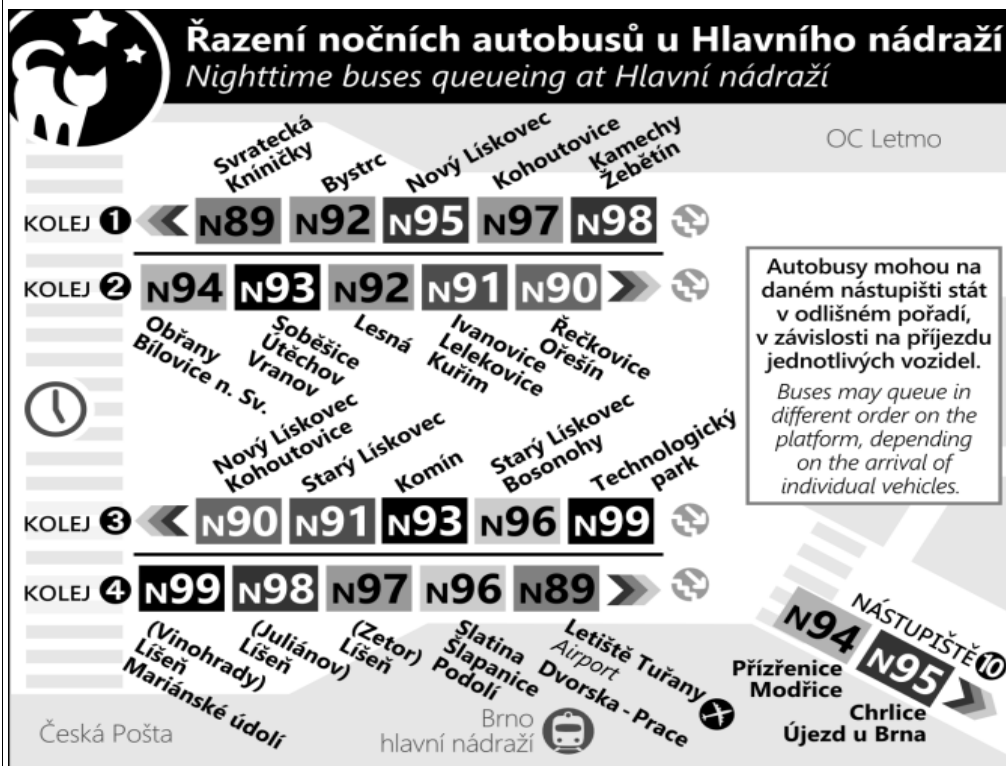

N94

Odjezdy ze zastávky **Faměrovo náměstí**

směr **Modřice, smyčka**

NOČNÍ LINKA

1106/1

Zóna 215
 BÍLOVICE NAD SVITAVOU, ŽEL. STANICE
 Bílovice nad Svitavou, náměstí (o)
 Bílovice nad Svitavou, Hřbitov (z)
 Bílovice nad Svitavou, Na Nivách (z)
Zóna 100
 Obrňany, sídliště
 Bílovičská (z)
 Hlaváčova (z)
 Obrňanský most (z)
 Čtvery hony (z)
 Obrňanská (z)
 Proškov - u školy (z)
 Maoměřický most (w)
 Karlova (z)
 Tonkovo náměstí
 Náměstí Republiky
 Vozovna Husovice (o)
 Mostecká (o)
 Travníčkova (o)
 Tkalcovská
 Křemerova (o)
 Malinovského náměstí
 Hlavní nádraží
 Úzká
 Zvonářka (z)
 Hladílkova (z)
 Tržní (o)
 Jiránkova (w)
 Psychiatrická nemocnice (o)
 Textilní kombinát (z)

Zóna 510
 13 Modřice, Žižkova (z)
 14 Modřice, Husova (z)
 16 MODŘICE, ŽELEZNIČNÍ STANICE (z)
 MODŘICE, SMYČKA

o : zastávka od 20 do 5 hodin na znamení
 z : zastávka celodenně na znamení
 w : zastávka v prac.dnech od 20 do 5 hodin, v sobotu a neděli celodenně na znamení
 & : bezbariérová zastávka

NOC PŘED PRACOVNÍM DNEM

NEPLATÍ V NOCI Z 30./31.12.2020

22	
23	06& 36&
0	06&
1	06&
2	06&
3	06&
4	06& 36&
5	04H& 06&
6	
7	

NOC PŘED NEPRACOVNÍM

PLATÍ V NOCI Z 30./31.12.2020

22	
23	06& 36&
0	06&
1	06&
2	06&
3	06&
4	06&
5	06& 34P& 36&
6	06&
7	

V NOCI 24.12./25.12. JSOU NOČNÍ LINKY V PROVOZU JIŽ OD 17.00* HOD.,
 OBDOBNĚ 31.12./1.1. JIŽ OD 21.00* HOD., A TO V INTERVALU 20-30 MINUT DLE
 ZVLÁŠTNÍHO JÍZDNÍHO ŘÁDU.

* čas prvního spojení v uzlu Hlavní nádraží